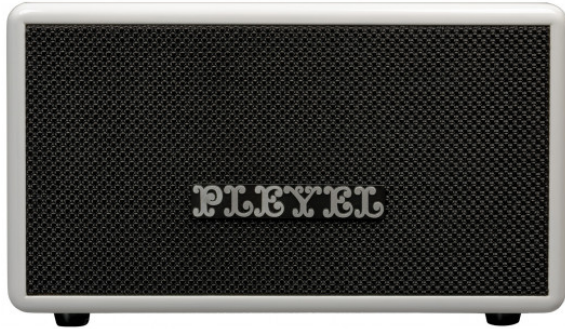

JPL IMP250WHT

Bluetooth Speakers - Emperor 250 - Emperor 250 Stereo-Lautsprecher 2x50W, weißer Klavierlack
Code EAN : 3700166375420

Beschreibung

Die Geschichte von Ignace Pleyel begann 1807 in Paris. Er war Komponist, renommierter Klavierbauer und Schöpfer des Pleyel-Klangs.

Harmonische Klangfarben, runde Bässe, reiche Mitten und brillante Höhen sind die Markenzeichen der Audioprodukte von Pleyel, deren sanfter Klang selbst die empfindlichsten Ohren verführt.

Tauche ein in ein einzigartiges Klangerlebnis mit dem IMPERATOR 250, bei dem Kraft und Klarheit perfekt miteinander verschmelzen. Sein modernes und schlankes Design passt in jedes Interieur.

Im Lieferumfang enthalten:

- Stereo-Klinkenkabel
- RCA-zu-Miniklinken-Adapter
- Ein Mikrofasertuch zur Reinigung

Merkmale

- Amplification : Aktiv
- Art : Aktiver Lautsprecher
- Auto-standby : Ja
- Bluetooth : Ja
- EQ : 2 Kanäle
- Eingänge : USB, Stereo-Miniklinke, TosLink
- Farbe : Weiß
- Gehäusestruktur : MDF
- Gewicht (kg) : 5,35 kg
- Hochtöner : 2 x 0,75"
- Kategorie : Multimedia
- Konnektivität : [Connectique_Jack35], [Connectique_USB], SPDIF
- Lautsprecherdurchmesser : 2 x 4"
- Leistung : 100 W
- Maße (mm) : 330 x 195 x 185

- Media Player : Bluetooth
- Mitgeliefertes Zubehör : Stereo-Miniklinkenkabel, 3,5 mm RCA-Miniklinken-Audiokabel
- Number of channels : 2-Wege
- Power / type : RMS
- Steuerungen : Master-Lautstärke, Höhenkorrektur, Basskorrektur