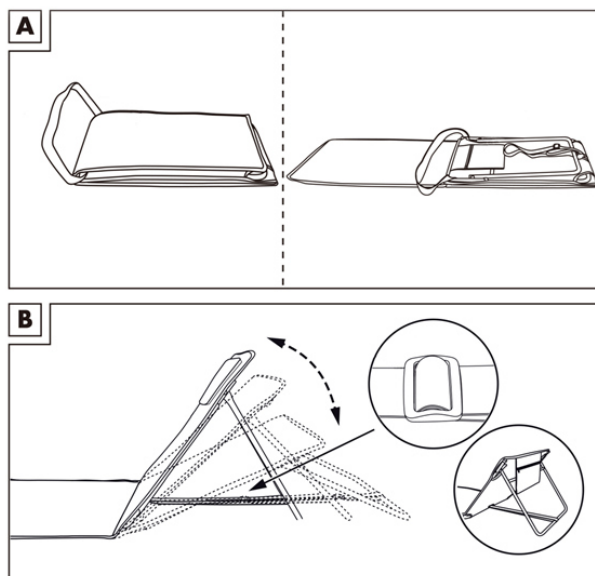

- Dieser Artikel ist kein Kinderspielzeug und ist für Kinder unter 3 Jahren nicht empfohlen. Lassen Sie Ihre Kinder nicht unbeaufsichtigt mit den Produkten spielen.
- Alle Teile am Produkt sind hochwertig verarbeitet. Dennoch kann das Produkt unsaubere Kanten, scharfkantiges Metall oder Abrieb aufweisen, der zu Verletzungen führen kann. Lassen Sie bitte Vorsicht walten.
- Beim Aufbau und Zusammenfallen können Gliedmaßen eingeklemmt werden. Klappen Sie den Schirm nur mit größter Vorsicht. Wenn der Artikel beschädigt oder falsch aufgebaut ist, kann er umkippen, zusammenklappen oder verbiegen. Sie können sich dabei verletzen. Wenden Sie beim Aufbau und/oder Zusammenklappen keine Gewalt an. Dies kann zum Verbiegen oder Bruch der Streben führen.
- Zweckentfremden Sie dieses Produkt nicht. Hüpfen, Herumturnen und heftiges Rutschen kann zu Beschädigungen an der Mattenoberfläche und am Haltebügel führen. Lassen Sie sich nicht rückwärts von oben in die Lehne fallen. Bügel und Haltegurt könne reißen bzw. sich verformen.
- Lassen Sie die Matte nicht dauerhaft im Freien stehen. Permanente Sonneneinstrahlung und/oder schlechte Witterung können das Material und die Oberflächen schädigen und schneller altern lassen.

Ausklappen/ Zusammenklappen

Der Trageriemen, macht es möglich die eingeklappte Matte wie eine Tasche zum Transport über die Schulter zu hängen. Die Metallbügel der Rückenlehne sind durch eine Textilband miteinander verbunden. Mit der angebrachten schwarzen Schnalle lässt sich dort bequem der Winkel der Lehne nach den Bedürfnissen des Nutzers anpassen. Details zur Nutzung der Matte finden Sie unten in der Grafik.