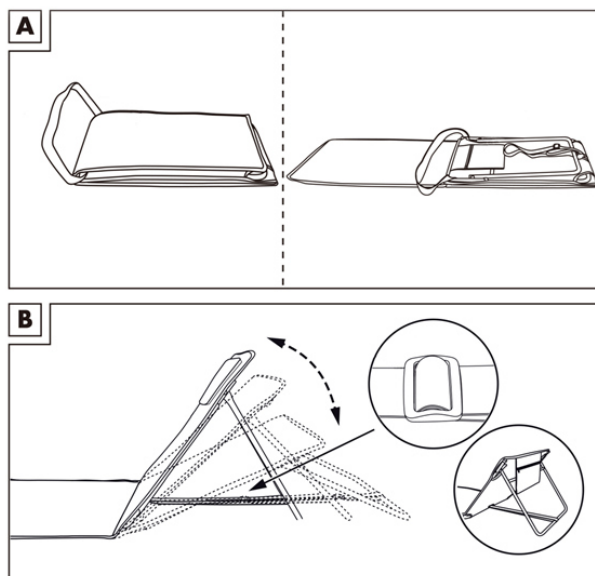

- Dieser Artikel ist kein Kinderspielzeug und ist für Kinder unter 3 Jahren nicht empfohlen. Lassen Sie Ihre Kinder nicht unbeaufsichtigt mit den Produkten spielen.
- Alle Teile am Produkt sind hochwertig verarbeitet. Dennoch kann das Produkt unsaubere Kanten, scharfkantiges Metall oder Abrieb aufweisen, der zu Verletzungen führen kann. Lassen Sie bitte Vorsicht walten.
- Beim Aufbau und Zusammenfallen können Gliedmaßen eingeklemmt werden. Klappen Sie den Schirm nur mit größter Vorsicht. Wenn der Artikel beschädigt oder falsch aufgebaut ist, kann er umkippen, zusammenklappen oder verbiegen. Sie können sich dabei verletzen. Wenden Sie beim Aufbau und/oder Zusammenklappen keine Gewalt an. Dies kann zum Verbiegen oder Bruch der Streben führen.
- Zweckentfremden Sie dieses Produkt nicht. Hüpfen, Herumturnen und heftiges Rutschen kann zu Beschädigungen an der Mattenoberfläche und am Haltebügel führen. Lassen Sie sich nicht rückwärts von oben in die Lehne fallen. Bügel und Haltegurt könne reißen bzw. sich verformen.
- Lassen Sie die Matte nicht dauerhaft im Freien stehen. Permanente Sonneneinstrahlung und/oder schlechte Witterung können das Material und die Oberflächen schädigen und schneller altern lassen.

#### Ausklappen/ Zusammenklappen

Der Trageriemen, macht es möglich die eingeklappte Matte wie eine Tasche zum Transport über die Schulter zu hängen. Die Metallbügel der Rückenlehne sind durch eine Textilband miteinander verbunden. Mit der angebrachten schwarzen Schnalle lässt sich dort bequem der Winkel der Lehne nach den Bedürfnissen des Nutzers anpassen. Details zur Nutzung der Matte finden Sie unten in der Grafik.