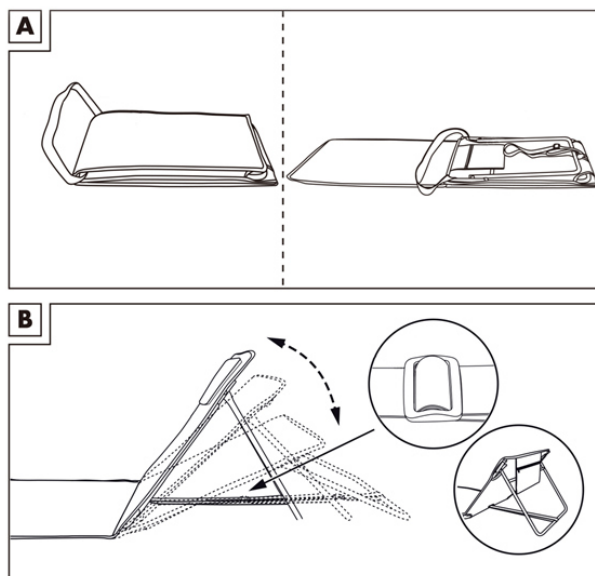

- Dieser Artikel ist kein Kinderspielzeug und ist für Kinder unter 3 Jahren nicht empfohlen. Lassen Sie Ihre Kinder nicht unbeaufsichtigt mit den Produkten spielen.
- Alle Teile am Produkt sind hochwertig verarbeitet. Dennoch kann das Produkt unsaubere Kanten, scharfkantiges Metall oder Abrieb aufweisen, der zu Verletzungen führen kann. Lassen Sie bitte Vorsicht walten.
- Beim Aufbau und Zusammenfallen können Gliedmaßen eingeklemmt werden. Klappen Sie den Schirm nur mit größter Vorsicht. Wenn der Artikel beschädigt oder falsch aufgebaut ist, kann er umkippen, zusammenklappen oder verbiegen. Sie können sich dabei verletzen. Wenden Sie beim Aufbau und/oder Zusammenklappen keine Gewalt an. Dies kann zum Verbiegen oder Bruch der Streben führen.
- Zweckentfremden Sie dieses Produkt nicht. Hüpfen, Herumturnen und heftiges Rutschen kann zu Beschädigungen an der Mattenoberfläche und am Haltebügel führen. Lassen Sie sich nicht rückwärts von oben in die Lehne fallen. Bügel und Haltegurt könne reißen bzw. sich verformen.
- Lassen Sie die Matte nicht dauerhaft im Freien stehen. Permanente Sonneneinstrahlung und/oder schlechte Witterung können das Material und die Oberflächen schädigen und schneller altern lassen.

### Ausklappen/ Zusammenklappen

Der Trageriemen, macht es möglich die eingeklappte Matte wie eine Tasche zum Transport über die Schulter zu hängen. Die Metallbügel der Rückenlehne sind durch eine Textilband miteinander verbunden. Mit der angebrachten schwarzen Schnalle lässt sich dort bequem der Winkel der Lehne nach den Bedürfnissen des Nutzers anpassen. Details zur Nutzung der Matte finden Sie unten in der Grafik.