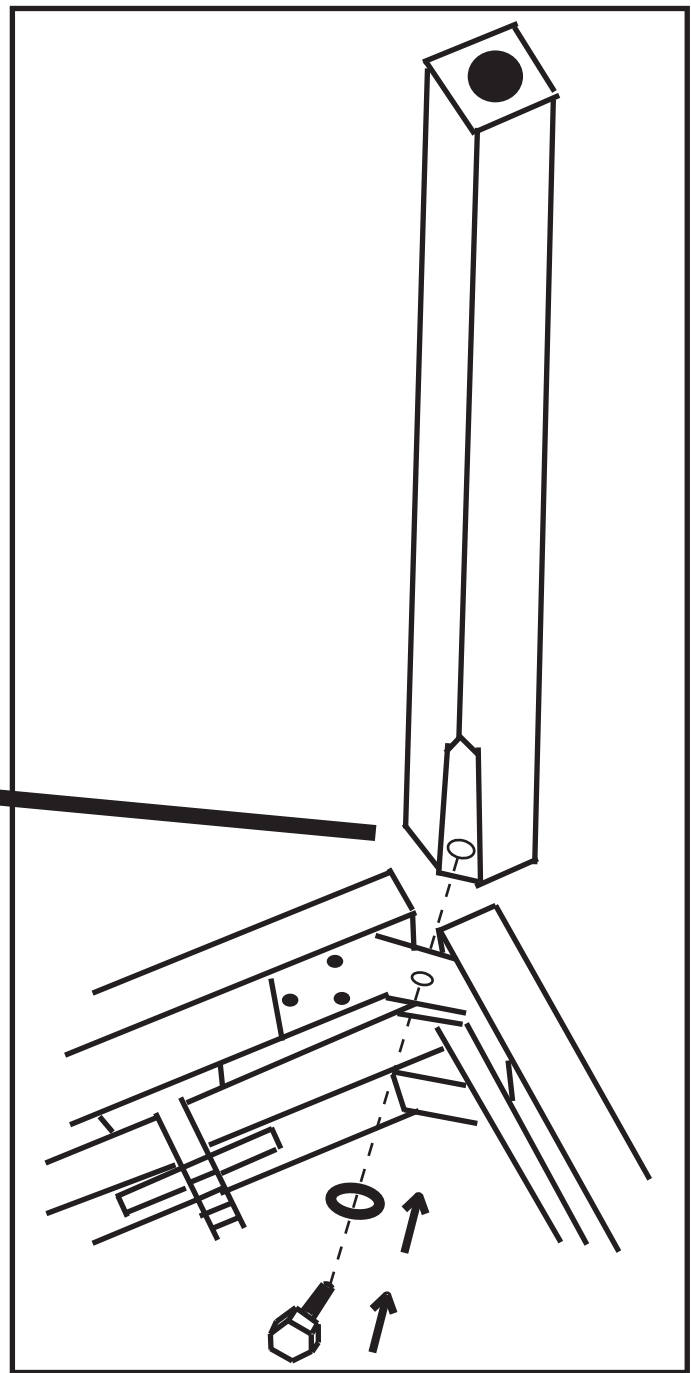

VORSICHTSMASSNAHMEN (BITTE SORGFÄLTIG DURCHLESEN) Kinder sollten beaufsichtigt werden, um sicherzustellen, dass sie dieses Produkt nicht als Spielzeug verwenden. Lassen Sie Kinder niemals unbeaufsichtigt mit dem Verpackungsmaterial spielen. **Warnhinweise:** Stellen Sie das Produkt stets auf eine geeignete Oberfläche ab, um ein Wackeln oder Umfallen zu verhindern. **Vorsichtsmaßnahmen:** Um Schäden am Produkt zu vermeiden, stellen Sie es nicht an Plätze mit hohen Temperaturen oder viel Staub, stellen Sie es nicht direkt neben eine Klimaanlage und vermeiden Sie direkte Sonneneinstrahlung. Wenden Sie im Umgang mit dem Produkt keinerlei Gewalt an und stellen Sie keine zu schweren Gegenstände darauf. **Ort:** Setzen Sie das Produkt nicht den folgenden Bedingungen aus, um Verformungen, Verfärbungen oder größere Schäden zu vermeiden: Direktes Sonnenlicht, extreme Temperatur oder Luftfeuchtigkeit, übermäßig staubiger oder schmutziger Ort, starke Vibrationen oder Stöße. **Reinigung:** Reinigen Sie das Produkt nur mit einem weichen, trockenen Tuch. Verwenden Sie keine Farbverdünner, Lösungsmittel, Reinigungsflüssigkeiten oder chemisch imprägnierte Wischtücher. **Handhabung:** Üben Sie keine übermäßige Kraft auf Bedienelemente wie z.B. Schalter, Knöpfe aus. Technische Änderungen und Änderungen im Erscheinungsbild sind vorbehalten. Alle Angaben entsprechen dem Stand bei Drucklegung. Für die Richtigkeit und Vollständigkeit der enthaltenen Beschreibungen, Abbildungen und Angaben übernimmt Musikhaus Kirstein GmbH keinerlei Gewähr. Abgebildete Farben und Spezifikationen können geringfügig vom Produkt abweichen. Musikhaus Kirstein GmbH - Produkte sind nur über autorisierte Händler erhältlich. Distributoren und Händler sind keine Handlungsbevollmächtigten von Musikhaus Kirstein GmbH und haben keinerlei Befugnis, die Musikhaus Kirstein GmbH in irgendeiner Weise, sei es ausdrücklich oder durch schlüssiges Handeln, rechtlich zu binden. Diese Bedienungsanleitung ist urheberrechtlich geschützt. Jede Vervielfältigung, bzw. jeder Nachdruck, auch auszugsweise, und jede Wiedergabe der Abbildungen, auch in verändertem Zustand, ist nur mit schriftlicher Zustimmung der Firma Musikhaus Kirstein GmbH gestattet.