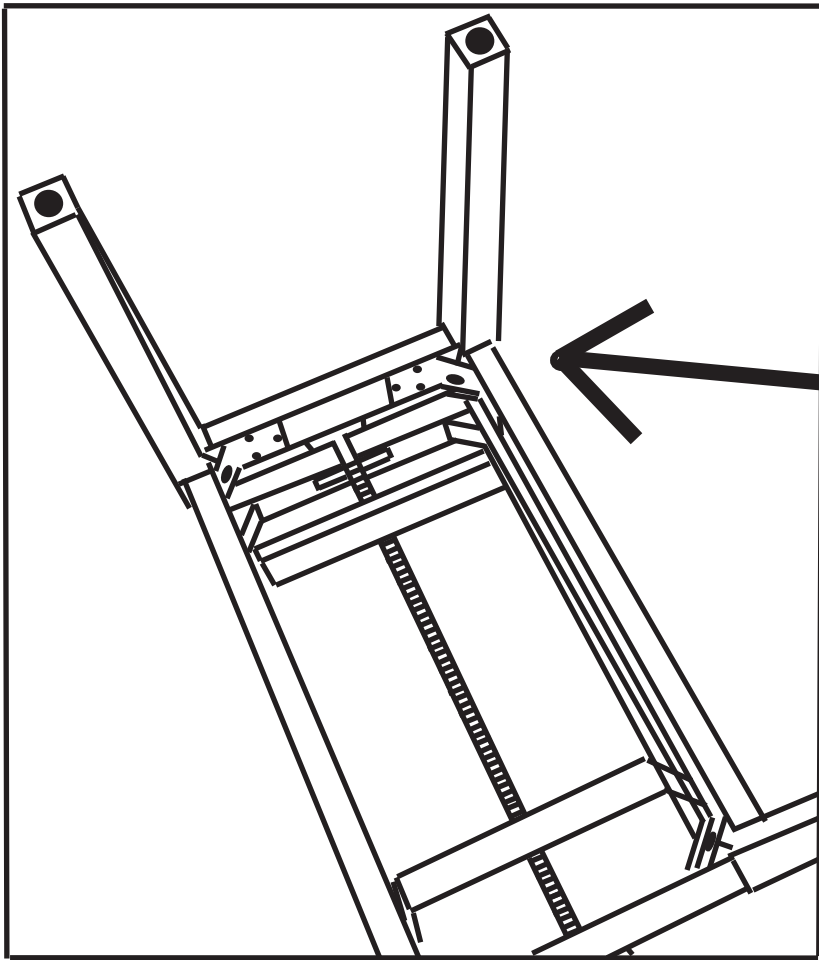

STEINMAYER

VORSICHTSMASSNAHMEN (BITTESORGFÄLTIG DURCHLESEN) Kinder sollten beaufsichtigt werden, um sicherzustellen, dass sie dieses Produkt nicht als Spielzeug verwenden. Lassen Sie Kinder niemals unbeaufsichtigt mit dem Verpackungsmaterial spielen. **Warnhinweise:** Stellen Sie das Produkt stets auf eine geeignete Oberfläche ab, um ein Wackeln oder Umfallen zu verhindern. **Vorsichtsmaßnahmen:** Um Schäden am Produkt zu vermeiden, stellen Sie es nicht an Plätze mit hohen Temperaturen oder viel Staub, stellen Sie es nicht direkt neben eine Klimaanlage und vermeiden Sie direkte Sonneneinstrahlung. Wenden Sie im Umgang mit dem Produkt keinerlei Gewalt an und stellen Sie keine zu schweren Gegenstände darauf. **Ort** Setzen Sie das Produkt nicht den folgenden Bedingungen aus, um Verformungen, Verfärbungen oder größere Schäden zu vermeiden: Direktes Sonnenlicht, extreme Temperatur oder Luftfeuchtigkeit, übermäßig staubiger oder schmutziger Ort, starke Vibrationen oder Stöße. **Reinigung:** Reinigen Sie das Produkt nur mit einem weichen, trockenen Tuch. Verwenden Sie keine Farbverdünner, Lösungsmittel, Reinigungsflüssigkeiten oder chemisch imprägnierte Wischtücher. **Handhabung:** Üben Sie keine übermäßige Kraft auf Bedienelemente wie z.B. Schalter, Knöpfe, Tasten aus. Technische Änderungen und Änderungen im Erscheinungsbild sind vorbehalten. Alle Angaben entsprechen dem Stand bei Drucklegung. Für die Richtigkeit und Vollständigkeit der enthaltenen Beschreibungen, Abbildungen und Angaben übernimmt Musikhaus Kirstein GmbH keinerlei Gewähr. Abgebildete Farben und Spezifikationen können geringfügig vom Produkt abweichen. Musikhaus Kirstein GmbH - Produkte sind nur über autorisierte Händler erhältlich. Distributoren und Händler sind keine Handlungsbevollmächtigten von Musikhaus Kirstein GmbH und haben keinerlei Befugnis, die Musikhaus Kirstein GmbH in irgendeiner Weise, sei es ausdrücklich oder durch schlüssiges Handeln, rechtlich zu binden. Diese Bedienungsanleitung ist urheberrechtlich geschützt. Jede Vervielfältigung, bzw. jeder Nachdruck, auch auszugsweise, und jede Wiedergabe der Abbildungen, auch in verändertem Zustand, ist nur mit schriftlicher Zustimmung der Firma Musikhaus Kirstein GmbH gestattet.