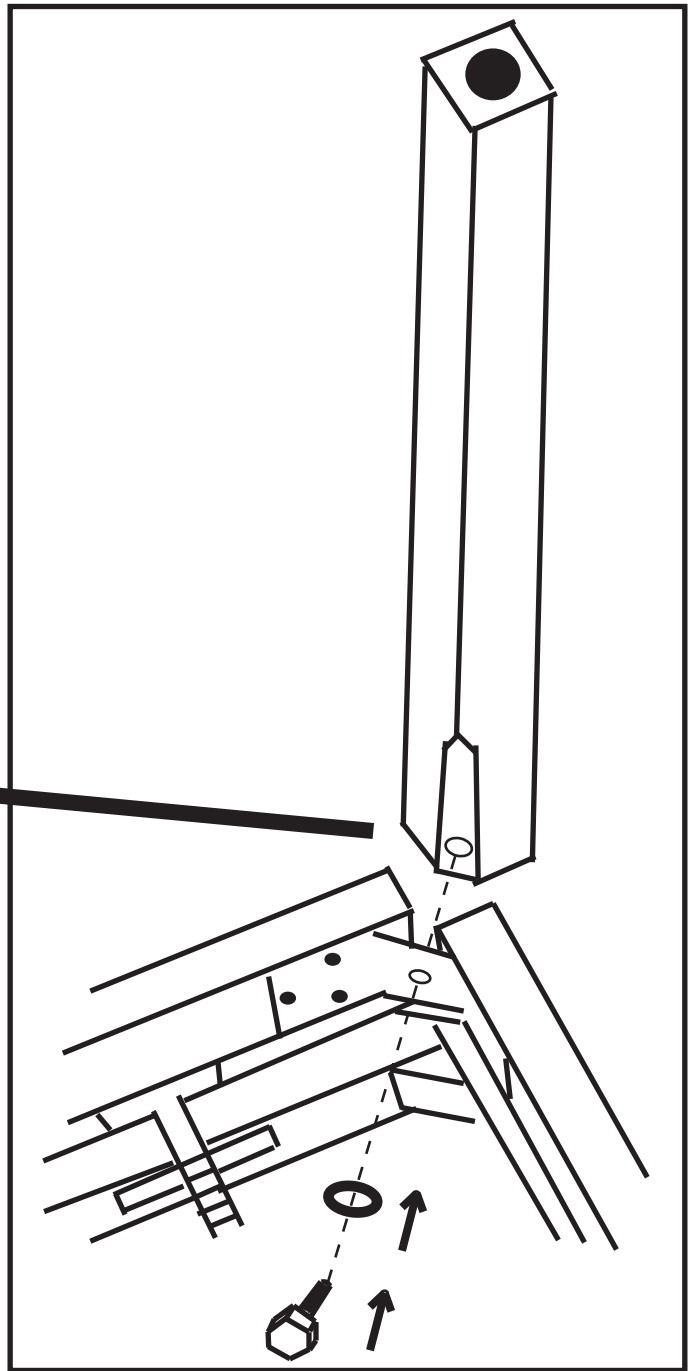

STEINMAYER

VORSICHTSMASSNAHMEN (BITTESORGFÄLTIG DURCHLESEN) Kinder sollten beaufsichtigt werden, um sicherzustellen, dass sie dieses Produkt nicht als Spielzeug verwenden. Lassen Sie Kinder niemals unbeaufsichtigt mit dem Verpackungsmaterial spielen. **Warnhinweise:** Stellen Sie das Produkt stets auf eine geeignete Oberfläche ab, um ein Wackeln oder Umfallen zu verhindern. **Vorsichtsmaßnahmen:** Um Schäden am Produkt zu vermeiden, stellen Sie es nicht an Plätze mit hohen Temperaturen oder viel Staub, stellen Sie es nicht direkt neben eine Klimaanlage und vermeiden Sie direkte Sonneneinstrahlung. Wenden Sie im Umgang mit dem Produkt keinerlei Gewalt an und stellen Sie keine zu schweren Gegenstände darauf. **Ort** Setzen Sie das Produkt nicht den folgenden Bedingungen aus, um Verformungen, Verfärbungen oder größere Schäden zu vermeiden: Direktes Sonnenlicht, extreme Temperatur oder Luftfeuchtigkeit, übermäßig staubiger oder schmutziger Ort, starke Vibrationen oder Stöße. **Reinigung:** Reinigen Sie das Produkt nur mit einem weichen, trockenen Tuch. Verwenden Sie keine Farbverdünner, Lösungsmittel, Reinigungsflüssigkeiten oder chemisch imprägnierte Wischtücher. **Handhabung:** Üben Sie keine übermäßige Kraft auf Bedienelemente wie z.B. Schalter, Knöpfe, Tasten aus. Technische Änderungen und Änderungen im Erscheinungsbild sind vorbehalten. Alle Angaben entsprechen dem Stand bei Drucklegung. Für die Richtigkeit und Vollständigkeit der enthaltenen Beschreibungen, Abbildungen und Angaben übernimmt Musikhaus Kirstein GmbH keinerlei Gewähr. Abgebildete Farben und Spezifikationen können geringfügig vom Produkt abweichen. Musikhaus Kirstein GmbH - Produkte sind nur über autorisierte Händler erhältlich. Distributoren und Händler sind keine Handlungsbevollmächtigten von Musikhaus Kirstein GmbH und haben keinerlei Befugnis, die Musikhaus Kirstein GmbH in irgendeiner Weise, sei es ausdrücklich oder durch schlüssiges Handeln, rechtlich zu binden. Diese Bedienungsanleitung ist urheberrechtlich geschützt. Jede Vervielfältigung, bzw. jeder Nachdruck, auch auszugsweise, und jede Wiedergabe der Abbildungen, auch in verändertem Zustand, ist nur mit schriftlicher Zustimmung der Firma Musikhaus Kirstein GmbH gestattet.