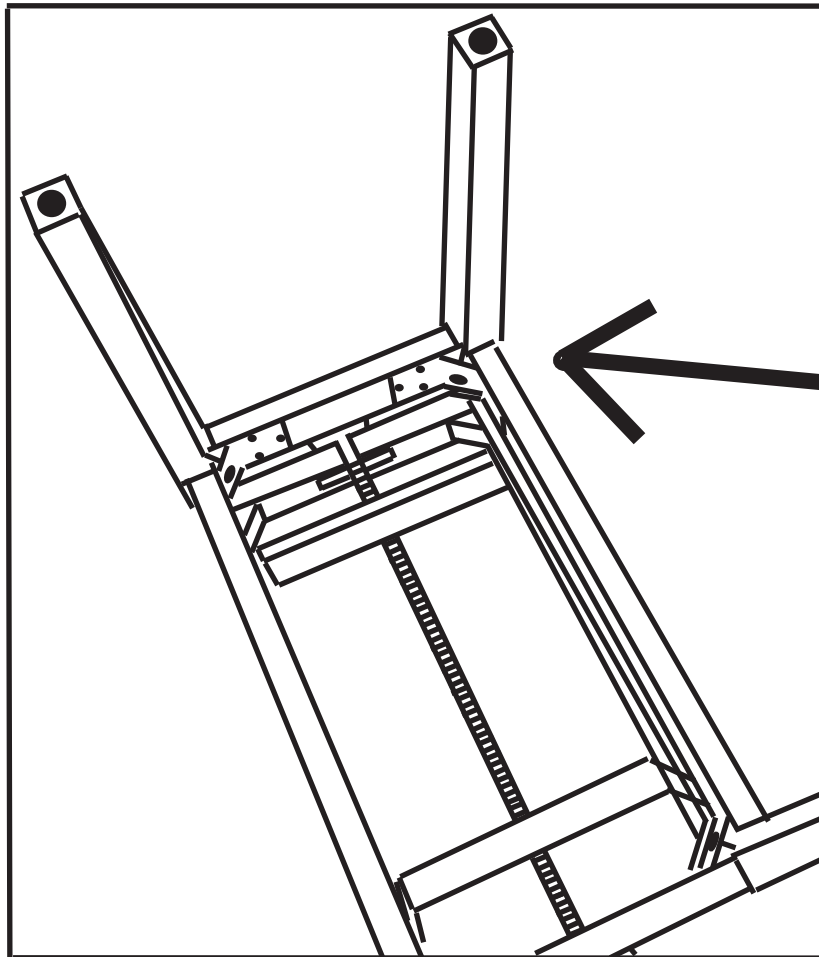

STEINMAYER

VORSICHTSMASSNAHMEN (BITTESORGFÄLTIG DURCHLESEN) Kinder sollten beaufsichtigt werden, um sicherzustellen, dass sie dieses Produkt nicht als Spielzeug verwenden. Lassen Sie Kinder niemals unbeaufsichtigt mit dem Verpackungsmaterial spielen. **Warnhinweise:** Stellen Sie das Produkt stets auf eine geeignete Oberfläche ab, um ein Wackeln oder Umfallen zu verhindern. **Vorsichtsmaßnahmen:** Um Schäden am Produkt zu vermeiden, stellen Sie es nicht an Plätze mit hohen Temperaturen oder viel Staub, stellen Sie es nicht direkt neben eine Klimaanlage und vermeiden Sie direkte Sonneneinstrahlung. Wenden Sie im Umgang mit dem Produkt keinerlei Gewalt an und stellen Sie keine zu schweren Gegenstände darauf. **Ort** Setzen Sie das Produkt nicht den folgenden Bedingungen aus, um Verformungen, Verfärbungen oder größere Schäden zu vermeiden: Direktes Sonnenlicht, extreme Temperatur oder Luftfeuchtigkeit, übermäßig staubiger oder schmutziger Ort, starke Vibrationen oder Stöße. **Reinigung:** Reinigen Sie das Produkt nur mit einem weichen, trockenen Tuch. Verwenden Sie keine Farbverdünner, Lösungsmittel, Reinigungsflüssigkeiten oder chemisch imprägnierte Wischtücher. **Handhabung:** Üben Sie keine übermäßige Kraft auf Bedienelemente wie z.B. Schalter, Knöpfe, Tasten aus. Technische Änderungen und Änderungen im Erscheinungsbild sind vorbehalten. Alle Angaben entsprechen dem Stand bei Drucklegung. Für die Richtigkeit und Vollständigkeit der enthaltenen Beschreibungen, Abbildungen und Angaben übernimmt Musikhaus Kirstein GmbH keinerlei Gewähr. Abgebildete Farben und Spezifikationen können geringfügig vom Produkt abweichen. Musikhaus Kirstein GmbH - Produkte sind nur über autorisierte Händler erhältlich. Distributoren und Händler sind keine Handlungsbevollmächtigten von Musikhaus Kirstein GmbH und haben keinerlei Befugnis, die Musikhaus Kirstein GmbH in irgendeiner Weise, sei es ausdrücklich oder durch schlüssiges Handeln, rechtlich zu binden. Diese Bedienungsanleitung ist urheberrechtlich geschützt. Jede Vervielfältigung, bzw. jeder Nachdruck, auch auszugsweise, und jede Wiedergabe der Abbildungen, auch in verändertem Zustand, ist nur mit schriftlicher Zustimmung der Firma Musikhaus Kirstein GmbH gestattet.