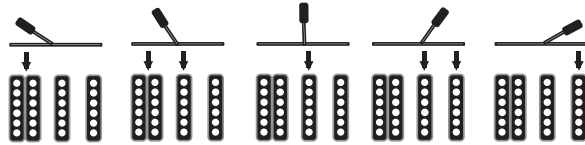

ROCKTILE

WEEE Erklärung (Waste of Electrical and Electronic Equipment)

Ihr Produkt wurde mit hochwertigen Materialien und Komponenten entworfen und hergestellt, die recycelbar sind und wiederverwendet werden können. Dieses Symbol bedeutet, dass elektrische und elektronische Geräte am Ende ihrer Nutzungsdauer vom Hausmüll getrennt entsorgt werden müssen. Bitte entsorgen Sie dieses Gerät bei Ihrer örtlichen kommunalen Sammelstelle oder im Recycling Center. Bitte helfen Sie mit, die Umwelt, in der wir leben, zu erhalten.