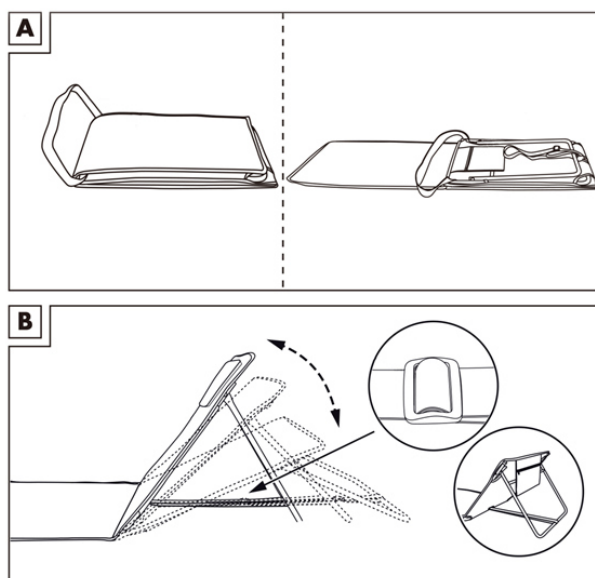

- Dieser Artikel ist kein Kinderspielzeug und ist für Kinder unter 3 Jahren nicht empfohlen. Lassen Sie Ihre Kinder nicht unbeaufsichtigt mit den Produkten spielen.
- Alle Teile am Produkt sind hochwertig verarbeitet. Dennoch kann das Produkt unsaubere Kanten, scharfkantiges Metall oder Abrieb aufweisen, der zu Verletzungen führen kann. Lassen Sie bitte Vorsicht walten.
- Beim Aufbau und Zusammenfallen können Gliedmaßen eingeklemmt werden. Klappen Sie den Schirm nur mit größter Vorsicht. Wenn der Artikel beschädigt oder falsch aufgebaut ist, kann er umkippen, zusammenklappen oder verbiegen. Sie können sich dabei verletzen. Wenden Sie beim Aufbau und/oder Zusammenklappen keine Gewalt an. Dies kann zum Verbiegen oder Bruch der Streben führen.
- Zweckentfremden Sie dieses Produkt nicht. Hüpfen, Herumturnen und heftiges Rutschen kann zu Beschädigungen an der Mattenoberfläche und am Haltebügel führen. Lassen Sie sich nicht rückwärts von oben in die Lehne fallen. Bügel und Haltegurt könne reißen bzw. sich verformen.
- Lassen Sie die Matte nicht dauerhaft im Freien stehen. Permanente Sonneneinstrahlung und/oder schlechte Witterung können das Material und die Oberflächen schädigen und schneller altern lassen.

Ausklappen/ Zusammenklappen

Der Trageriemen, macht es möglich die eingeklappte Matte wie eine Tasche zum Transport über die Schulter zu hängen. Die Metallbügel der Rückenlehne sind durch eine Textilband miteinander verbunden. Mit der angebrachten schwarzen Schnalle lässt sich dort bequem der Winkel der Lehne nach den Bedürfnissen des Nutzers anpassen. Details zur Nutzung der Matte finden Sie unten in der Grafik.