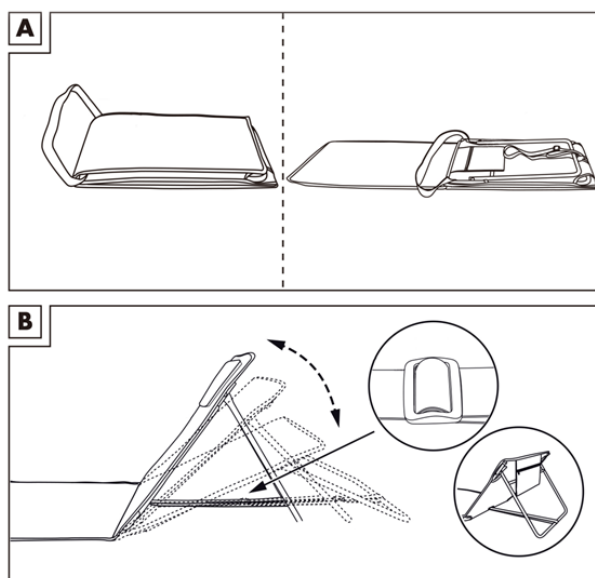

- Dieser Artikel ist kein Kinderspielzeug und ist für Kinder unter 3 Jahren nicht empfohlen. Lassen Sie Ihre Kinder nicht unbeaufsichtigt mit den Produkten spielen.
- Alle Teile am Produkt sind hochwertig verarbeitet. Dennoch kann das Produkt unsaubere Kanten, scharfkantiges Metall oder Abrieb aufweisen, der zu Verletzungen führen kann. Lassen Sie bitte Vorsicht walten.
- Beim Aufbau und Zusammenfallen können Gliedmaßen eingeklemmt werden. Klappen Sie den Schirm nur mit größter Vorsicht. Wenn der Artikel beschädigt oder falsch aufgebaut ist, kann er umkippen, zusammenklappen oder verbiegen. Sie können sich dabei verletzen. Wenden Sie beim Aufbau und/oder Zusammenklappen keine Gewalt an. Dies kann zum Verbiegen oder Bruch der Streben führen.
- Zweckentfremden Sie dieses Produkt nicht. Hüpfen, Herumturnen und heftiges Rutschen kann zu Beschädigungen an der Mattenoberfläche und am Haltebügel führen. Lassen Sie sich nicht rückwärts von oben in die Lehne fallen. Bügel und Haltegurt könne reißen bzw. sich verformen.
- Lassen Sie die Matte nicht dauerhaft im Freien stehen. Permanente Sonneneinstrahlung und/oder schlechte Witterung können das Material und die Oberflächen schädigen und schneller altern lassen.

Ausklappen/ Zusammenklappen

Der Trageriemen, macht es möglich die eingeklappte Matte wie eine Tasche zum Transport über die Schulter zu hängen. Die Metallbügel der Rückenlehne sind durch eine Textilband miteinander verbunden. Mit der angebrachten schwarzen Schnalle lässt sich dort bequem der Winkel der Lehne nach den Bedürfnissen des Nutzers anpassen. Details zur Nutzung der Matte finden Sie unten in der Grafik.