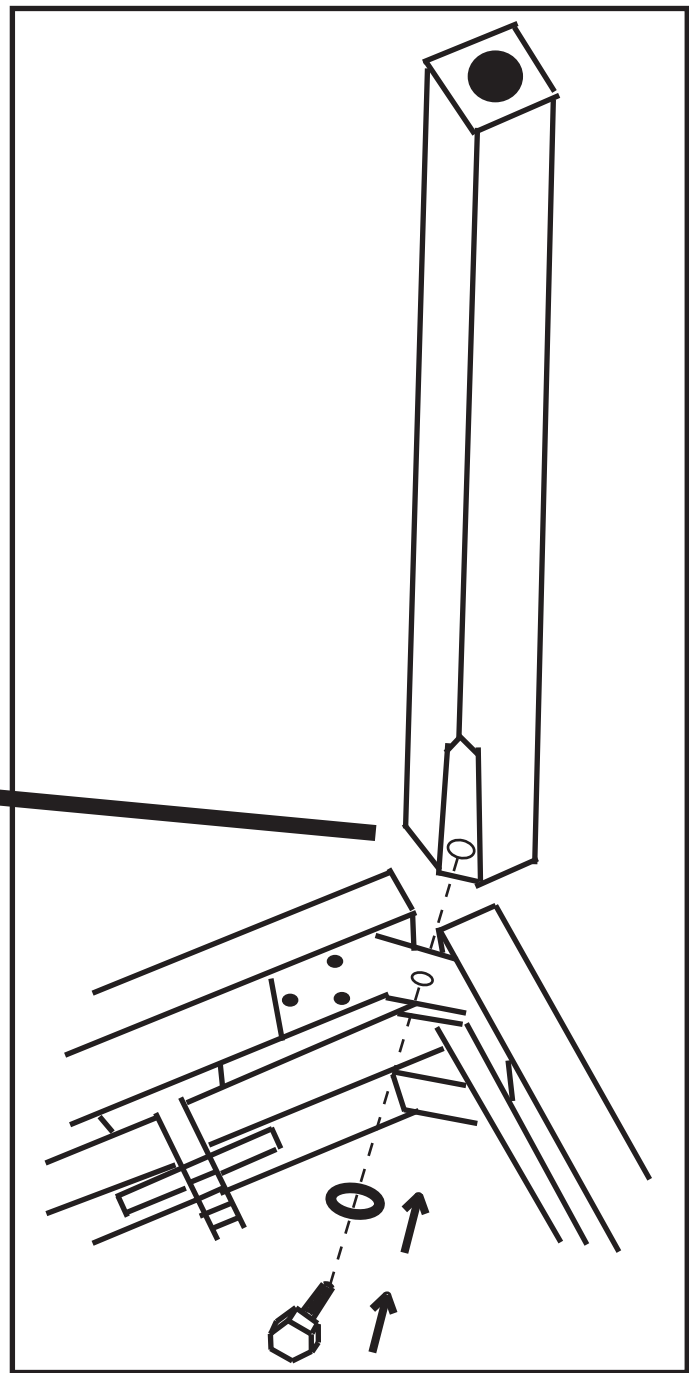

VORSICHTSMASSNAHMEN (BITTE SORGFÄLTIG DURCHLESEN) Kinder sollten beaufsichtigt werden, um sicherzustellen, dass sie dieses Produkt nicht als Spielzeug verwenden. Lassen Sie Kinder niemals unbeaufsichtigt mit dem Verpackungsmaterial spielen. **Warnhinweise:** Stellen Sie das Produkt stets auf eine geeignete Oberfläche ab, um ein Wackeln oder Umfallen zu verhindern. **Vorsichtsmaßnahmen:** Um Schäden am Produkt zu vermeiden, stellen Sie es nicht an Plätze mit hohen Temperaturen oder viel Staub, stellen Sie es nicht direkt neben eine Klimaanlage und vermeiden Sie direkte Sonneneinstrahlung. Wenden Sie im Umgang mit dem Produkt keinerlei Gewalt an und stellen Sie keine zu schweren Gegenstände darauf. **Ort:** Setzen Sie das Produkt nicht den folgenden Bedingungen aus, um Verformungen, Verfärbungen oder größere Schäden zu vermeiden: Direktes Sonnenlicht, extreme Temperatur oder Luftfeuchtigkeit, übermäßig staubiger oder schmutziger Ort, starke Vibrationen oder Stöße. **Reinigung:** Reinigen Sie das Produkt nur mit einem weichen, trockenen Tuch. Verwenden Sie keine Farbverdünner, Lösungsmittel, Reinigungsflüssigkeiten oder chemisch imprägnierte Wischtücher. **Handhabung:** Üben Sie keine übermäßige Kraft auf Bedienelemente wie z.B. Schalter, Knöpfe aus. Technische Änderungen und Änderungen im Erscheinungsbild sind vorbehalten. Alle Angaben entsprechen dem Stand bei Drucklegung. Für die Richtigkeit und Vollständigkeit der enthaltenen Beschreibungen, Abbildungen und Angaben übernimmt Musikhaus Kirstein GmbH keinerlei Gewähr. Abgebildete Farben und Spezifikationen können geringfügig vom Produkt abweichen. Musikhaus Kirstein GmbH - Produkte sind nur über autorisierte Händler erhältlich. Distributoren und Händler sind keine Handlungsbevollmächtigten von Musikhaus Kirstein GmbH und haben keinerlei Befugnis, die Musikhaus Kirstein GmbH in irgendeiner Weise, sei es ausdrücklich oder durch schlüssiges Handeln, rechtlich zu binden. Diese Bedienungsanleitung ist urheberrechtlich geschützt. Jede Vervielfältigung, bzw. jeder Nachdruck, auch auszugsweise, und jede Wiedergabe der Abbildungen, auch in verändertem Zustand, ist nur mit schriftlicher Zustimmung der Firma Musikhaus Kirstein GmbH gestattet.