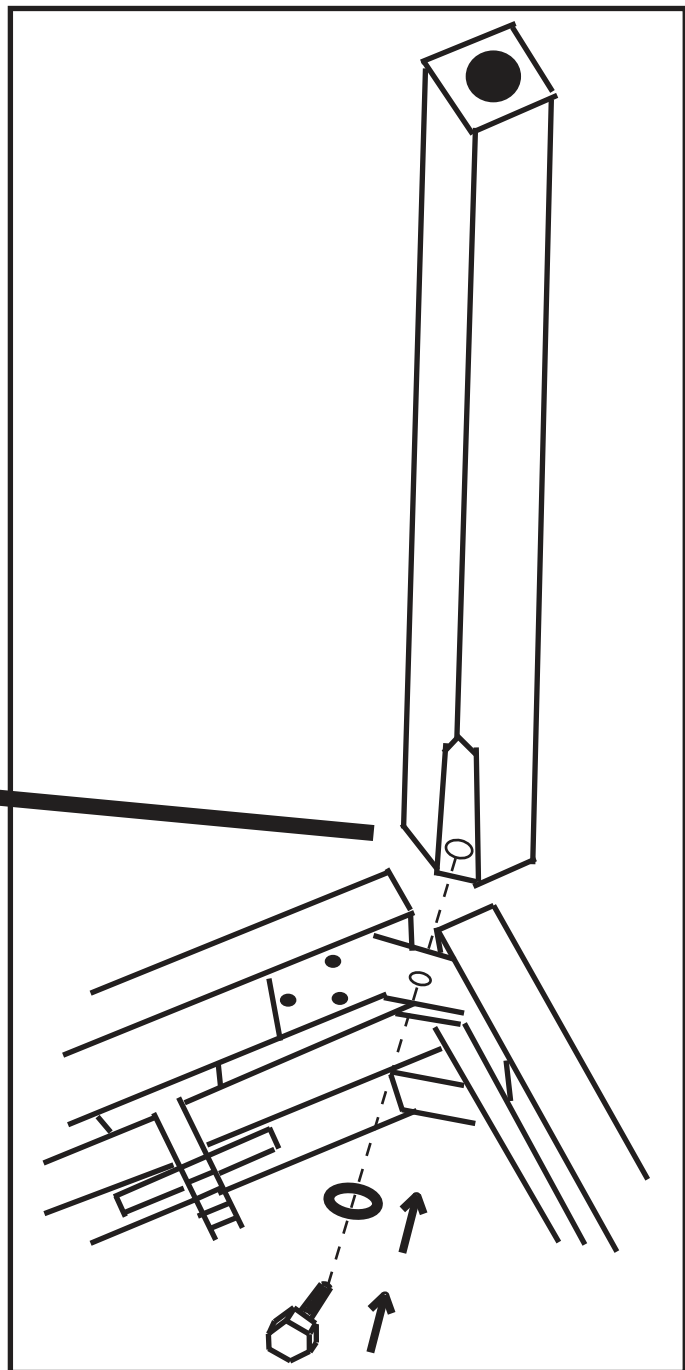

VORSICHTSMASSNAHMEN (BITTE SORGFÄLTIG DURCHLESEN) Kinder sollten beaufsichtigt werden, um sicherzustellen, dass sie dieses Produkt nicht als Spielzeug verwenden. Lassen Sie Kinder niemals unbeaufsichtigt mit dem Verpackungsmaterial spielen. **Warnhinweise:** Stellen Sie das Produkt stets auf eine geeignete Oberfläche ab, um ein Wackeln oder Umfallen zu verhindern. **Vorsichtsmaßnahmen:** Um Schäden am Produkt zu vermeiden, stellen Sie es nicht an Plätze mit hohen Temperaturen oder viel Staub, stellen Sie es nicht direkt neben eine Klimaanlage und vermeiden Sie direkte Sonneneinstrahlung. Wenden Sie im Umgang mit dem Produkt keinerlei Gewalt an und stellen Sie keine zu schweren Gegenstände darauf. **Ort:** Setzen Sie das Produkt nicht den folgenden Bedingungen aus, um Verformungen, Verfärbungen oder größere Schäden zu vermeiden: Direktes Sonnenlicht, extreme Temperatur oder Luftfeuchtigkeit, übermäßig staubiger oder schmutziger Ort, starke Vibrationen oder Stöße. **Reinigung:** Reinigen Sie das Produkt nur mit einem weichen, trockenen Tuch. Verwenden Sie keine Farbverdünner, Lösungsmittel, Reinigungsflüssigkeiten oder chemisch imprägnierte Wischtücher. **Handhabung:** Üben Sie keine übermäßige Kraft auf Bedienelemente wie z.B. Schalter, Knöpfe aus. Technische Änderungen und Änderungen im Erscheinungsbild sind vorbehalten. Alle Angaben entsprechen dem Stand bei Drucklegung. Für die Richtigkeit und Vollständigkeit der enthaltenen Beschreibungen, Abbildungen und Angaben übernimmt Musikhaus Kirstein GmbH keinerlei Gewähr. Abgebildete Farben und Spezifikationen können geringfügig vom Produkt abweichen. Musikhaus Kirstein GmbH - Produkte sind nur über autorisierte Händler erhältlich. Distributoren und Händler sind keine Handlungsbevollmächtigten von Musikhaus Kirstein GmbH und haben keinerlei Befugnis, die Musikhaus Kirstein GmbH in irgendeiner Weise, sei es ausdrücklich oder durch schlüssiges Handeln, rechtlich zu binden. Diese Bedienungsanleitung ist urheberrechtlich geschützt. Jede Vervielfältigung, bzw. jeder Nachdruck, auch auszugsweise, und jede Wiedergabe der Abbildungen, auch in verändertem Zustand, ist nur mit schriftlicher Zustimmung der Firma Musikhaus Kirstein GmbH gestattet.