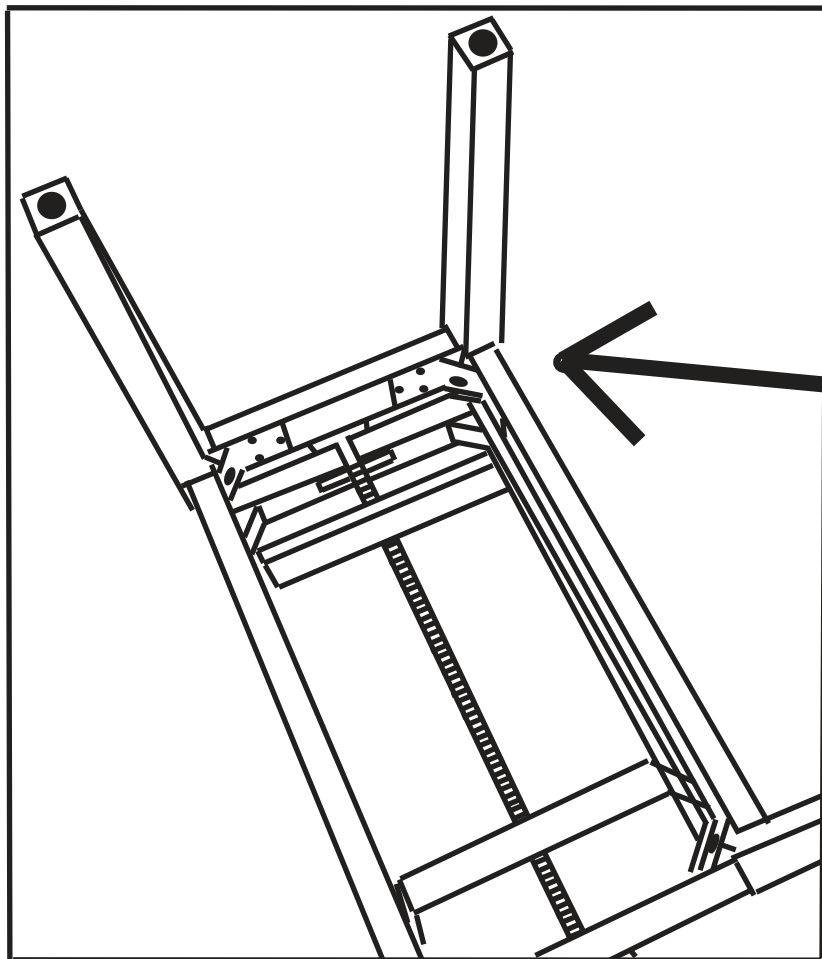

VORSICHTSMASSNAHMEN (BITTE SORGFÄLTIG DURCHLESEN) Kinder sollten beaufsichtigt werden, um sicherzustellen, dass sie dieses Produkt nicht als Spielzeug verwenden. Lassen Sie Kinder niemals unbeaufsichtigt mit dem Verpackungsmaterial spielen. **Warnhinweise:** Stellen Sie das Produkt stets auf eine geeignete Oberfläche ab, um ein Wackeln oder Umfallen zu verhindern. **Vorsichtsmaßnahmen:** Um Schäden am Produkt zu vermeiden, stellen Sie es nicht an Plätze mit hohen Temperaturen oder viel Staub, stellen Sie es nicht direkt neben eine Klimaanlage und vermeiden Sie direkte Sonneneinstrahlung. Wenden Sie im Umgang mit dem Produkt keinerlei Gewalt an und stellen Sie keine zu schweren Gegenstände darauf. **Ort:** Setzen Sie das Produkt nicht den folgenden Bedingungen aus, um Verformungen, Verfärbungen oder größere Schäden zu vermeiden: Direktes Sonnenlicht, extreme Temperatur oder Luftfeuchtigkeit, übermäßig staubiger oder schmutziger Ort, starke Vibrationen oder Stöße. **Reinigung:** Reinigen Sie das Produkt nur mit einem weichen, trockenen Tuch. Verwenden Sie keine Farbverdünner, Lösungsmittel, Reinigungsflüssigkeiten oder chemisch imprägnierte Wischtücher. **Handhabung:** Üben Sie keine übermäßige Kraft auf Bedienelemente wie z.B. Schalter, Knöpfe aus. Technische Änderungen und Änderungen im Erscheinungsbild sind vorbehalten. Alle Angaben entsprechen dem Stand bei Drucklegung. Für die Richtigkeit und Vollständigkeit der enthaltenen Beschreibungen, Abbildungen und Angaben übernimmt Musikhaus Kirstein GmbH keinerlei Gewähr. Abgebildete Farben und Spezifikationen können geringfügig vom Produkt abweichen. Musikhaus Kirstein GmbH - Produkte sind nur über autorisierte Händler erhältlich. Distributoren und Händler sind keine Handlungsbevollmächtigten von Musikhaus Kirstein GmbH und haben keinerlei Befugnis, die Musikhaus Kirstein GmbH in irgendeiner Weise, sei es ausdrücklich oder durch schlüssiges Handeln, rechtlich zu binden. Diese Bedienungsanleitung ist urheberrechtlich geschützt. Jede Vervielfältigung, bzw. jeder Nachdruck, auch auszugsweise, und jede Wiedergabe der Abbildungen, auch in verändertem Zustand, ist nur mit schriftlicher Zustimmung der Firma Musikhaus Kirstein GmbH gestattet.