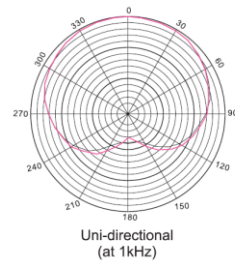

McGrey USB-M 1000 BK Podcast Kondensatormikrofon

ArtNr.: 00099923

Version: 09/2023

Frequenzdiagramm / Frequency Diagram

Frequency Response Graph:

Aufstellung des Stativs / Setting up the tripod

DE: Bitte achten Sie darauf, dass das Stativ mit beiden Füßen vorne steht, da es sonst leicht umkippen kann. Um das Mikrophon zu befestigen und in Position zu halten, schrauben Sie die auf dem Bild gezeigte Schraube langsam und mit Gefühl fest.