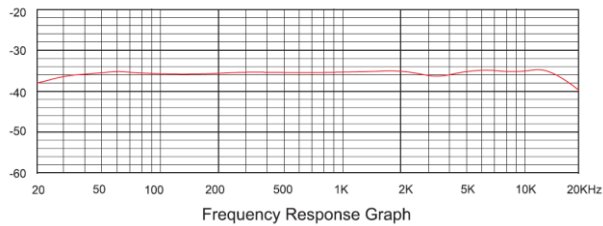

McGrey USB-M 1000 BK Podcast Kondensatormikrofon

ArtNr.: 00099923

Version: 09/2023

Frequenzdiagramm / Frequency Diagram

Frequency Response Graph:

Aufstellung des Stativs / Setting up the tripod

DE: Bitte achten Sie darauf, dass das Stativ mit beiden Füßen vorne steht, da es sonst leicht umkippen kann. Um das Mikrophon zu befestigen und in Position zu halten, schrauben Sie die auf dem Bild gezeigte Schraube langsam und mit Gefühl fest.