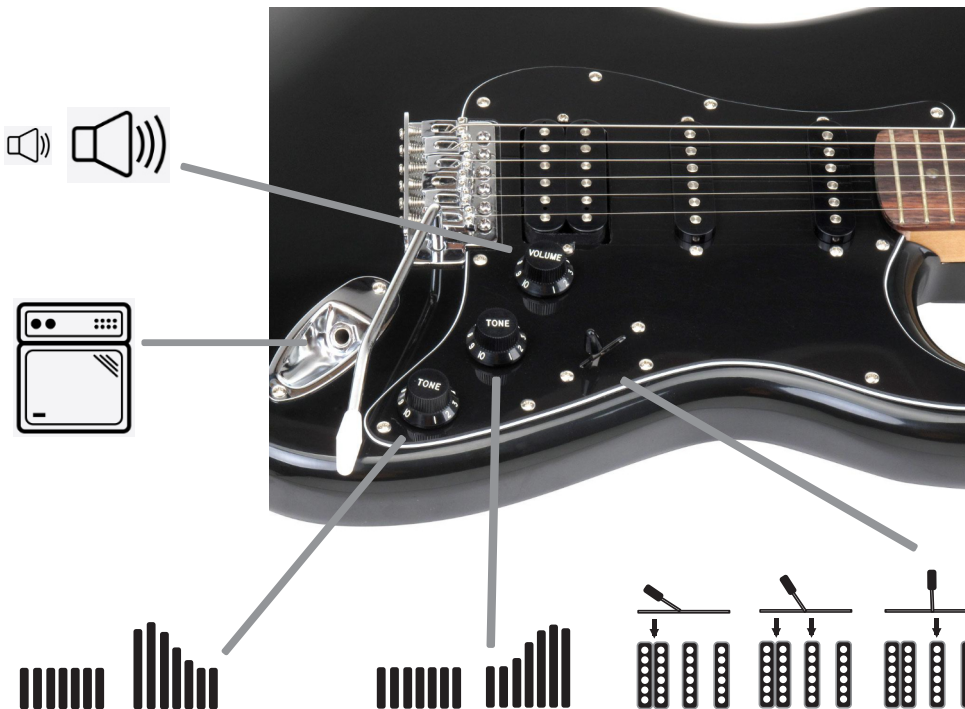

ROCKTILE

WEEE Erklärung (Waste of Electrical and Electronic Equipment)

Ihr Produkt wurde mit hochwertigen Materialien und Komponenten entworfen und hergestellt, die recycelbar sind und wiederverwendet werden können. Dieses Symbol bedeutet, dass elektrische und elektronische Geräte am Ende ihrer Nutzungsdauer vom Hausmüll getrennt entsorgt werden müssen. Bitte entsorgen Sie dieses Gerät bei Ihrer örtlichen kommunalen Sammelstelle oder im Recycling Center. Bitte helfen Sie mit, die Umwelt, in der wir leben, zu erhalten.

WEEE Declaration (Waste of Electrical and Electronic Equipment)

Your product is designed and manufactured with high quality materials and components that are recyclable and can be reused. This symbol means that electrical and electronic equipment must be disposed of separately from household waste at the end of its life. Please dispose of this device at your local municipal collection point or recycling center. Please help preserve our environment.