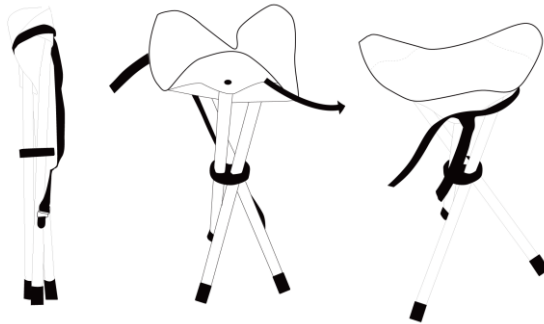

Bitte Sicherheitshinweise beachten!

WARNUNG

Mit dem Signalwort WARNUNG sind die Gefahren gekennzeichnet, die ohne Vorsichtsmaßnahmen zu schweren Verletzungen führen können.

HINWEIS

Alle personenbezogenen Formulierungen in dieser Bedienungsanleitung sind geschlechtsneutral zu betrachten.

Diese Bedienungsanleitung gilt für Personen, die von einer für ihre Sicherheit verantwortlichen Person beaufsichtigt oder in die Bedienung des Artikels eingewiesen wurden.

Alle Informationen in dieser Bedienungsanleitung wurden nach bestem Wissen und Gewissen kontrolliert. Weder Autor noch Herausgeber können jedoch für Schäden haftbar gemacht werden, die in Zusammenhang mit der Verwendung dieser Bedienungsanleitung stehen.

Sonstige, in diesem Dokument aufgeführte Produkt-, Marken- und Unternehmensbezeichnungen können die Warenzeichen ihrer jeweiligen Eigentümer sein. Die Einhaltung sämtlicher anwendbarer Urheberrechtsgesetze liegt in der Verantwortung des Anwenders dieses Dokuments.

WARNUNG

Detaillierte Sicherheitshinweise:

Bitte beachten Sie die folgenden Sicherheitshinweise um Fehlfunktionen, Schäden oder Verletzungen zu vermeiden:

- Wenn Sie die Verpackung unvorsichtig mit einem scharfen Messer oder anderen spitzen Gegenständen öffnen, kann der Stuhl beschädigt werden.
- Dieser Artikel ist kein Kinderspielzeug und ist für Kinder unter 3 Jahren nicht empfohlen. Lassen Sie Ihre Kinder nicht unbeaufsichtigt mit den Produkten spielen.
- Der Stuhl ist weder als Stehfläche noch als Aufstiegshilfe geeignet. Sie können herunterfallen und sich verletzen.
- Achten Sie darauf, dass die zulässige Gesamtbelastung von 90 kg nicht überschritten wird.
- Beim Aufbau und Zusammenfallen können Gliedmaßen eingeklemmt werden. Klappen Sie den Campingsstuhl nur mit größter Vorsicht. Wenn der Stuhl beschädigt oder falsch aufgebaut ist, kann der Stuhl umkippen, zusammenklappen oder verbiegen. Sie können sich dabei verletzen.
- Nutzen Sie den Camping Stuhl nur auf ebenem Grund und Prüfen Sie stets die Stabilität bevor Sie sich hineinsetzen.
- Hüpfen, Herumturnen und Kippen kann zum Umfallen des Stuhls führen und Verletzungen verursachen.
- Alle Teile am Campingsstuhl sind hochwertig verarbeitet. Dennoch kann der Hocker unsaubere Kanten, scharfkantiges Aluminium oder Abrieb aufweisen, der zu Verletzungen führen kann. Lassen Sie bitte Vorsicht walten.
- Zweckentfremden Sie dieses Produkt nicht.

Alle technischen Daten und Erscheinungsbilder können ohne vorherige Ankündigung geändert werden. Alle Angaben waren zum Zeitpunkt der Drucklegung korrekt. Die Musikhaus Kirstein GmbH übernimmt keine Gewähr für die Richtigkeit oder Vollständigkeit der in diesem Handbuch enthaltenen Beschreibungen, Fotos oder Aussagen. Gedruckte Farben und Spezifikationen können geringfügig vom Produkt abweichen.