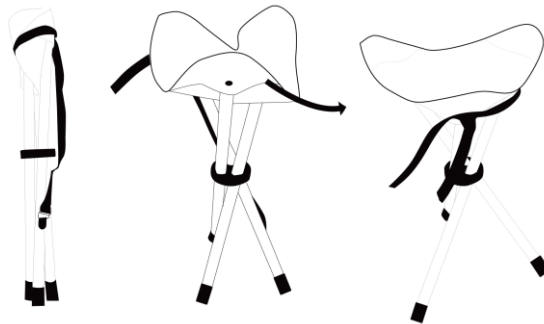

STAGECAPTAIN

— STRONG THINGS —

TP-345 GY Dreibein-Klappstuhl

Item: 00075930

Thank you for choosing our camping chair (Item: 00075930). To ensure that you are fully satisfied with this product, please read carefully and understand these operating instructions before using our product. Keep these operating instructions in a safe place. The manual must be passed on to all subsequent users.

Please observe the safety instructions!

WARNING

The signal word WARNING indicates dangers which can lead to serious injury if no precautionary measures are taken.

NOTE

All personal formulations in these operating instructions are to be considered gender-neutral.

This instruction manual applies to persons who have been supervised or instructed in the operation of the article by a person responsible for their safety.

All information in this manual has been checked to the best of our knowledge and belief. However, neither the author nor the publisher can be held liable for any damages in connection with the use of this manual.

Other product, brand and company names mentioned in this document may be the trademarks of their respective owners. The user of this document is responsible for compliance with all applicable copyright laws.

WARNING

Detailed safety instructions:

Please observe the following safety instructions to avoid malfunctions, damage or injury:

- If you open the packaging carelessly with a sharp knife or other pointed objects, the chair may be damaged.
- These items are not children's toys and are not recommended for children under 3 years of age. Do not allow your children to play with the products unsupervised.
- The chair is not designed to be used as a standing surface or as a climbing aid. You may fall off and injure yourself.
- Be careful not to exceed the total permissible load of 90 kg.
- Incorrect handling during assembly and disassembly may result in trapped limbs. Only fold the camping chair with the utmost care. If the chair is damaged or incorrectly assembled, the chair may tip over, collapse or break. You may injure yourself if this happens.
- Use the camping chair only on even ground and always check the stability before sitting in it.
- Bouncing, tumbling and tipping can cause the chair to fall over and cause injury.
- All parts on the camping chair are of high quality workmanship. However, the stool may have unclean edges, sharp-edged aluminium or abrasion that can cause injury. Pay attention and take care.
- The product is designed for camping use only. Do not misuse this product.

All technical data and appearances are subject to change without notice. All information was correct at the time of printing. Musikhaus Kirstein GmbH does not warrant the accuracy or completeness of the descriptions, photographs or statements contained in this manual. Printed colours and specifications may differ slightly from the product.