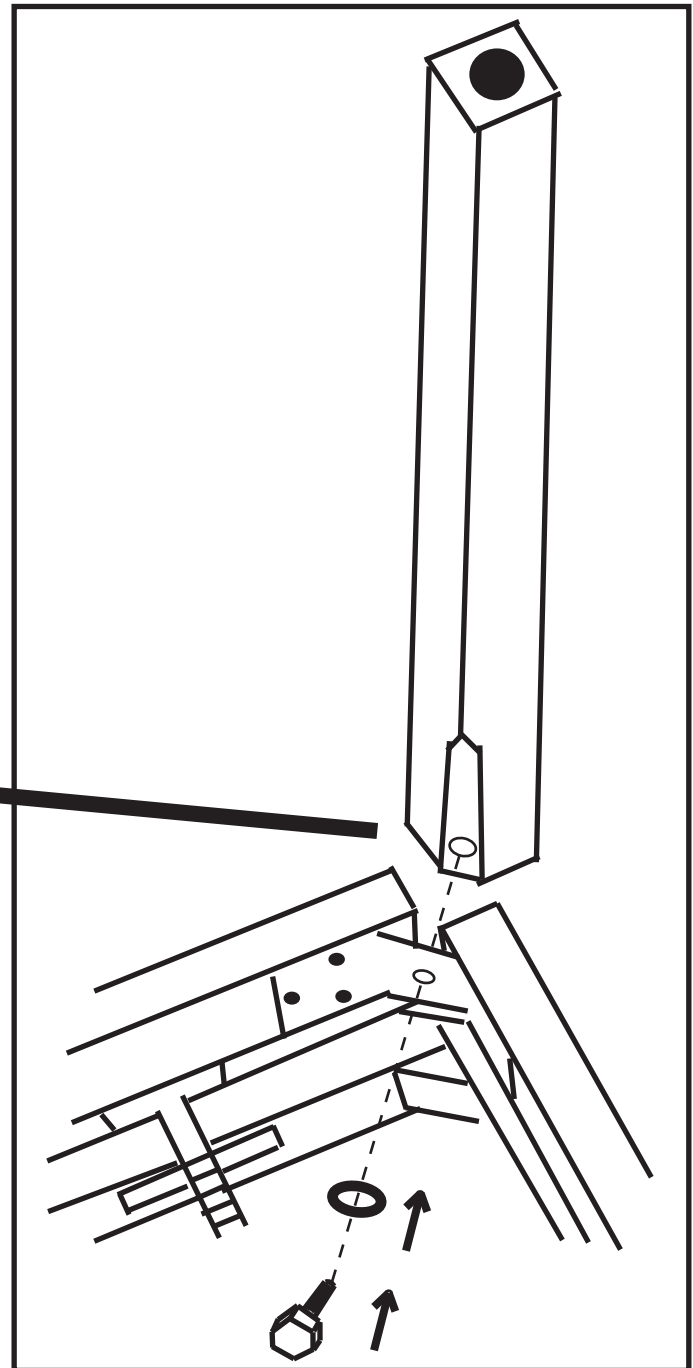

STEINMAYER

VORSICHTSMASSNAHMEN (BITTESORGFÄLTIG DURCHLESEN) Kinder sollten beaufsichtigt werden, um sicherzustellen, dass sie dieses Produkt nicht als Spielzeug verwenden. Lassen Sie Kinder niemals unbeaufsichtigt mit dem Verpackungsmaterial spielen. **Warnhinweise:** Stellen Sie das Produkt stets auf eine geeignete Oberfläche ab, um ein Wackeln oder Umfallen zu verhindern. **Vorsichtsmaßnahmen:** Um Schäden am Produkt zu vermeiden, stellen Sie es nicht an Plätze mit hohen Temperaturen oder viel Staub, stellen Sie es nicht direkt neben eine Klimaanlage und vermeiden Sie direkte Sonneneinstrahlung. Wenden Sie im Umgang mit dem Produkt keinerlei Gewalt an und stellen Sie keine zu schweren Gegenstände darauf. **Ort** Setzen Sie das Produkt nicht den folgenden Bedingungen aus, um Verformungen, Verfärbungen oder größere Schäden zu vermeiden: Direktes Sonnenlicht, extreme Temperatur oder Luftfeuchtigkeit, übermäßig staubiger oder schmutziger Ort, starke Vibrationen oder Stöße. **Reinigung:** Reinigen Sie das Produkt nur mit einem weichen, trockenen Tuch. Verwenden Sie keine Farbverdünner, Lösungsmittel, Reinigungsflüssigkeiten oder chemisch imprägnierte Wischtücher. **Handhabung:** Üben Sie keine übermäßige Kraft auf Bedienelemente wie z.B. Schalter, Knöpfe, Tasten aus. Technische Änderungen und Änderungen im Erscheinungsbild sind vorbehalten. Alle Angaben entsprechen dem Stand bei Drucklegung. Für die Richtigkeit und Vollständigkeit der enthaltenen Beschreibungen, Abbildungen und Angaben übernimmt Musikhaus Kirstein GmbH keinerlei Gewähr. Abgebildete Farben und Spezifikationen können geringfügig vom Produkt abweichen. Musikhaus Kirstein GmbH - Produkte sind nur über autorisierte Händler erhältlich. Distributoren und Händler sind keine Handlungsbevollmächtigten von Musikhaus Kirstein GmbH und haben keinerlei Befugnis, die Musikhaus Kirstein GmbH in irgendeiner Weise, sei es ausdrücklich oder durch schlüssiges Handeln, rechtlich zu binden. Diese Bedienungsanleitung ist urheberrechtlich geschützt. Jede Vervielfältigung, bzw. jeder Nachdruck, auch auszugsweise, und jede Wiedergabe der Abbildungen, auch in verändertem Zustand, ist nur mit schriftlicher Zustimmung der Firma Musikhaus Kirstein GmbH gestattet.