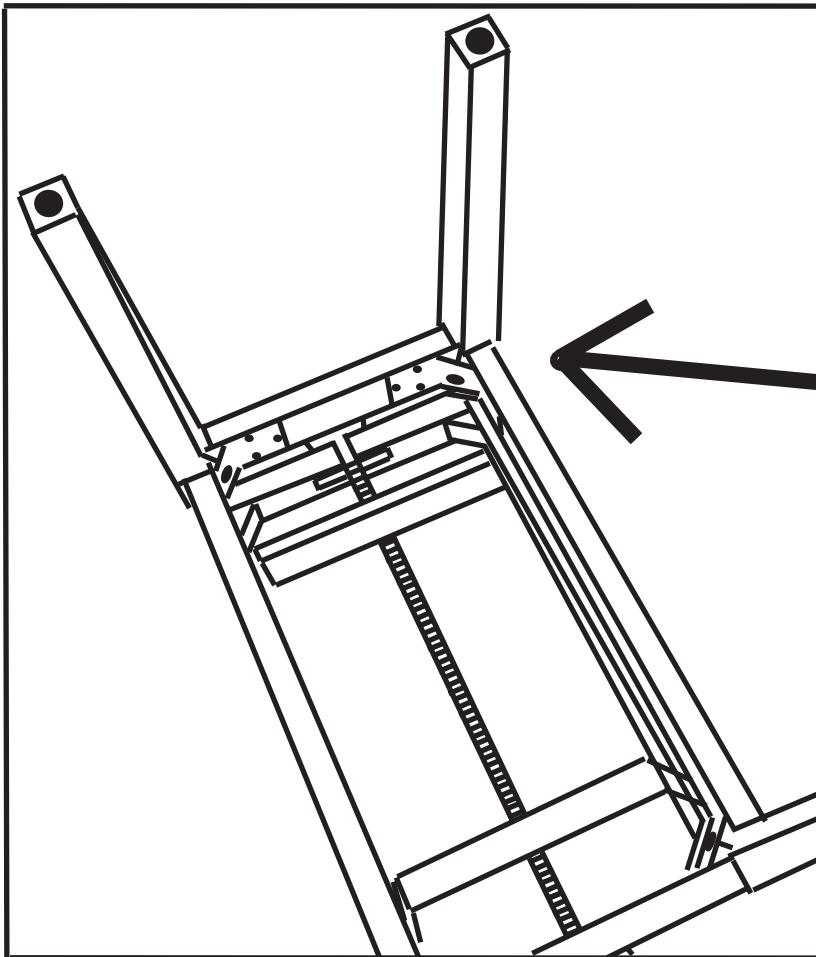

STEINMAYER

VORSICHTSMASSNAHMEN (BITTESORGFÄLTIG DURCHLESEN) Kinder sollten beaufsichtigt werden, um sicherzustellen, dass sie dieses Produkt nicht als Spielzeug verwenden. Lassen Sie Kinder niemals unbeaufsichtigt mit dem Verpackungsmaterial spielen. **Warnhinweise:** Stellen Sie das Produkt stets auf eine geeignete Oberfläche ab, um ein Wackeln oder Umfallen zu verhindern. **Vorsichtsmaßnahmen:** Um Schäden am Produkt zu vermeiden, stellen Sie es nicht an Plätze mit hohen Temperaturen oder viel Staub, stellen Sie es nicht direkt neben eine Klimaanlage und vermeiden Sie direkte Sonneneinstrahlung. Wenden Sie im Umgang mit dem Produkt keinerlei Gewalt an und stellen Sie keine zu schweren Gegenstände darauf. **Ort** Setzen Sie das Produkt nicht den folgenden Bedingungen aus, um Verformungen, Verfärbungen oder größere Schäden zu vermeiden: Direktes Sonnenlicht, extreme Temperatur oder Luftfeuchtigkeit, übermäßig staubiger oder schmutziger Ort, starke Vibrationen oder Stöße. **Reinigung:** Reinigen Sie das Produkt nur mit einem weichen, trockenen Tuch. Verwenden Sie keine Farbverdünner, Lösungsmittel, Reinigungsflüssigkeiten oder chemisch imprägnierte Wischtücher. **Handhabung:** Üben Sie keine übermäßige Kraft auf Bedienelemente wie z.B. Schalter, Knöpfe, Tasten aus. Technische Änderungen und Änderungen im Erscheinungsbild sind vorbehalten. Alle Angaben entsprechen dem Stand bei Drucklegung. Für die Richtigkeit und Vollständigkeit der enthaltenen Beschreibungen, Abbildungen und Angaben übernimmt Musikhaus Kirstein GmbH keinerlei Gewähr. Abgebildete Farben und Spezifikationen können geringfügig vom Produkt abweichen. Musikhaus Kirstein GmbH - Produkte sind nur über autorisierte Händler erhältlich. Distributoren und Händler sind keine Handlungsbevollmächtigten von Musikhaus Kirstein GmbH und haben keinerlei Befugnis, die Musikhaus Kirstein GmbH in irgendeiner Weise, sei es ausdrücklich oder durch schlüssiges Handeln, rechtlich zu binden. Diese Bedienungsanleitung ist urheberrechtlich geschützt. Jede Vervielfältigung, bzw. jeder Nachdruck, auch auszugsweise, und jede Wiedergabe der Abbildungen, auch in verändertem Zustand, ist nur mit schriftlicher Zustimmung der Firma Musikhaus Kirstein GmbH gestattet.