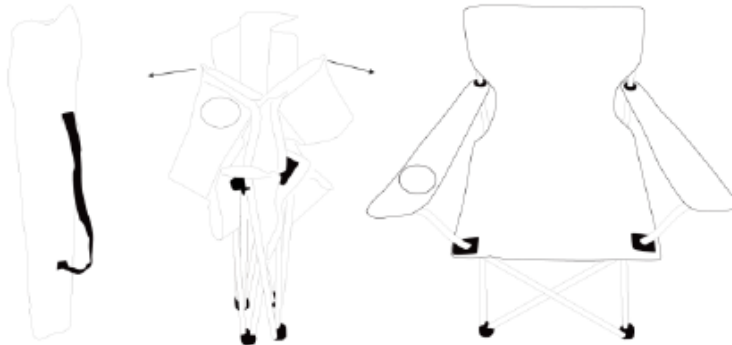

Bitte Sicherheitshinweise beachten!

WARNUNG

Mit dem Signalwort WARNUNG sind die Gefahren gekennzeichnet, die ohne Vorsichtsmaßnahmen zu schweren Verletzungen führen können.

HINWEIS

Alle personenbezogenen Formulierungen in dieser Bedienungsanleitung sind geschlechtsneutral zu betrachten.

Diese Bedienungsanleitung gilt für Personen, die von einer für ihre Sicherheit verantwortlichen Person beaufsichtigt oder in die Bedienung des Artikels eingewiesen wurden.

Alle Informationen in dieser Bedienungsanleitung wurden nach bestem Wissen und Gewissen kontrolliert. Weder Autor noch Herausgeber können jedoch für Schäden haftbar gemacht werden, die in Zusammenhang mit der Verwendung dieser Bedienungsanleitung stehen. Sonstige, in diesem Dokument aufgeführte Produkt-, Marken- und Unternehmensbezeichnungen können die Warenzeichen ihrer jeweiligen Eigentümer sein. Die Einhaltung sämtlicher anwendbarer Urheberrechtsgesetze liegt in der Verantwortung des Anwenders dieses Dokuments.

WARNUNG

Detaillierte Sicherheitshinweise:

Bitte beachten Sie die folgenden Sicherheitshinweise um Fehlfunktionen, Schäden oder Verletzungen zu vermeiden:

- Wenn Sie die Verpackung unvorsichtig mit einem scharfen Messer oder anderen spitzen Gegenständen öffnen, kann der Stuhl beschädigt werden.
- Dieser Artikel ist kein Kinderspielzeug und ist für Kinder unter 3 Jahren nicht empfohlen. Lassen Sie Ihre Kinder nicht unbeaufsichtigt mit den Produkten spielen.
- Die Stühle und der Tisch sind weder als Stehfläche noch als Aufstiegshilfe geeignet. Sie können herunterfallen und sich verletzen.
- Achten Sie darauf, dass die zulässige Gesamtbelastung von 90 kg nicht überschritten wird.
- Beim Aufbau und Zusammenfallen können Gliedmaßen eingeklemmt werden. Klappen Sie den Campingstuhl nur mit größter Vorsicht. Wenn der Stuhl beschädigt oder falsch aufgebaut ist, kann der Stuhl umkippen, zusammenklappen oder verbiegen. Sie können sich dabei verletzen.
- Nutzen Sie den Camping Stuhl nur auf ebenem Grund und Prüfen Sie stets die Stabilität bevor Sie sich hineinsetzen.
- Hüpfen, Herumturnen und Kippen kann zum Umfallen des Stuhls führen und Verletzungen verursachen.
- Alle Teile am Camping-Set sind hochwertig verarbeitet. Dennoch kann das Produkt unsaubere Kanten, scharfkantiges Aluminium oder Abrieb aufweisen, der zu Verletzungen führen kann. Lassen Sie bitte Vorsicht walten.
- Zweckentfremden Sie dieses Produkt nicht.