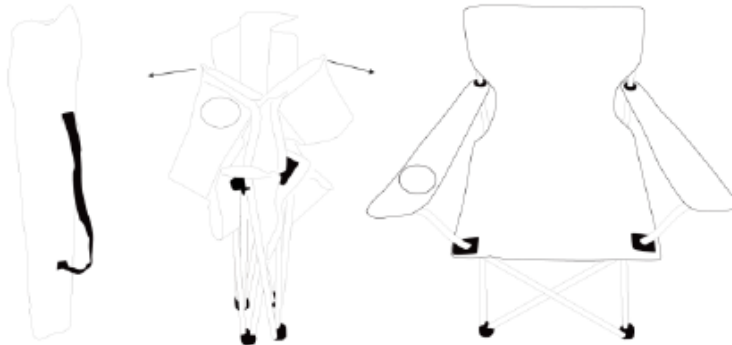

Bitte Sicherheitshinweise beachten!

WARNUNG

Mit dem Signalwort **WARNUNG** sind die Gefahren gekennzeichnet, die ohne Vorsichtsmaßnahmen zu schweren Verletzungen führen können.

HINWEIS

Alle personenbezogenen Formulierungen in dieser Bedienungsanleitung sind geschlechtsneutral zu betrachten.

Diese Bedienungsanleitung gilt für Personen, die von einer für ihre Sicherheit verantwortlichen Person beaufsichtigt oder in die Bedienung des Artikels eingewiesen wurden.

Alle Informationen in dieser Bedienungsanleitung wurden nach bestem Wissen und Gewissen kontrolliert. Weder Autor noch Herausgeber können jedoch für Schäden haftbar gemacht werden, die in Zusammenhang mit der Verwendung dieser Bedienungsanleitung stehen. Sonstige, in diesem Dokument aufgeführte Produkt-, Marken- und Unternehmensbezeichnungen können die Warenzeichen ihrer jeweiligen Eigentümer sein. Die Einhaltung sämtlicher anwendbarer Urheberrechtsgesetze liegt in der Verantwortung des Anwenders dieses Dokuments.

WARNUNG

Detaillierte Sicherheitshinweise:

Bitte beachten Sie die folgenden Sicherheitshinweise um Fehlfunktionen, Schäden oder Verletzungen zu vermeiden:

- Wenn Sie die Verpackung unvorsichtig mit einem scharfen Messer oder anderen spitzen Gegenständen öffnen, kann der Stuhl beschädigt werden.
- Dieser Artikel ist kein Kinderspielzeug und ist für Kinder unter 3 Jahren nicht empfohlen. Lassen Sie Ihre Kinder nicht unbeaufsichtigt mit den Produkten spielen.
- Die Stühle und der Tisch sind weder als Stehfläche noch als Aufstiegshilfe geeignet. Sie können herunterfallen und sich verletzen.
- Achten Sie darauf, dass die zulässige Gesamtbelastung von 90 kg nicht überschritten wird.
- Beim Aufbau und Zusammenfallen können Gliedmaßen eingeklemmt werden. Klappen Sie den Campingstuhl nur mit größter Vorsicht. Wenn der Stuhl beschädigt oder falsch aufgebaut ist, kann der Stuhl umkippen, zusammenklappen oder verbiegen. Sie können sich dabei verletzen.
- Nutzen Sie den Camping Stuhl nur auf ebenem Grund und Prüfen Sie stets die Stabilität bevor Sie sich hineinsetzen.
- Hüpfen, Herumturnen und Kippen kann zum Umfallen des Stuhls führen und Verletzungen verursachen.
- Alle Teile am Camping-Set sind hochwertig verarbeitet. Dennoch kann das Produkt unsaubere Kanten, scharfkantiges Aluminium oder Abrieb aufweisen, der zu Verletzungen führen kann. Lassen Sie bitte Vorsicht walten.
- Zweckentfremden Sie dieses Produkt nicht.