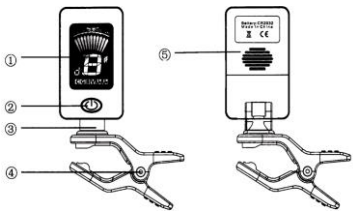

Part names and functions

1. LCD Screen: Displays operations
2. ON-/OFF/Function Button: Changes functions of the unit
3. Axis
4. Clip: Use to attach to instrument
5. Battery Compartment

Replace Battery

Please load in the battery (included in the package) by following steps.

1. Press the front of the battery cover and then slide back to remove cover.
2. Put the battery into compartment with negative pole facing inward. Please insert the front of cover then push to close, can also use equipped screw to lock the cover.
3. After inserting the battery, push the ON-/OFF/Function (2sec.) and the unit will be on and in tuner mode.
4. The tuner will be power off automatically after 3 minutes if no operation.

Functions and Operation

Button	Press	Press and hold 2 seconds
	Select Tuning Items	Power ON/OFF

Specifications

A4 Frequency: 440Hz
Tuning Item: Chromatic [C], Guitar [G], Bass [B], Violin [V], Ukulele C [Uc], Ukulele D [Uc]
Tuning Range: 0A (27.5Hz) -8C (4186.01Hz)
Weight: 19g
Dimension: 50(L) X26 (W) X76(H) mm
Notice: Ukulele C is for standard mode (4G 3C 2E 1A)
Ukulele D is one note higher (4A 3D 2F1B)

Musikhaus Kirstein GmbH
Bembehremer Strasse 11
86959 Schongau / Germany
Phone 0049-8861-909494-0 / Fax 0049-909494-19