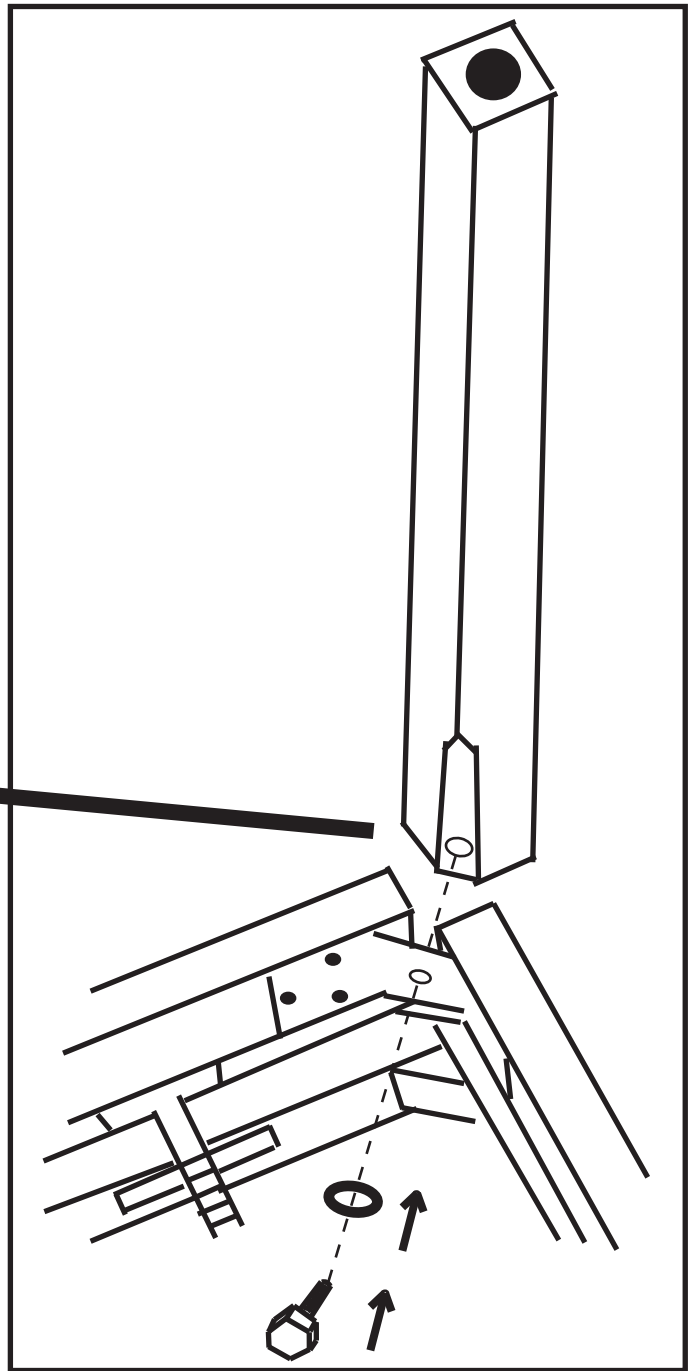

VORSICHTSMASSNAHMEN (BITTE SORGFÄLTIG DURCHLESEN) Kinder sollten beaufsichtigt werden, um sicherzustellen, dass sie dieses Produkt nicht als Spielzeug verwenden. Lassen Sie Kinder niemals unbeaufsichtigt mit dem Verpackungsmaterial spielen. **Warnhinweise:** Stellen Sie das Produkt stets auf eine geeignete Oberfläche ab, um ein Wackeln oder Umfallen zu verhindern. **Vorsichtsmaßnahmen:** Um Schäden am Produkt zu vermeiden, stellen Sie es nicht an Plätze mit hohen Temperaturen oder viel Staub, stellen Sie es nicht direkt neben eine Klimaanlage und vermeiden Sie direkte Sonneneinstrahlung. Wenden Sie im Umgang mit dem Produkt keinerlei Gewalt an und stellen Sie keine zu schweren Gegenstände darauf. **Ort:** Setzen Sie das Produkt nicht den folgenden Bedingungen aus, um Verformungen, Verfärbungen oder größere Schäden zu vermeiden: Direktes Sonnenlicht, extreme Temperatur oder Luftfeuchtigkeit, übermäßig staubiger oder schmutziger Ort, starke Vibrationen oder Stöße. **Reinigung:** Reinigen Sie das Produkt nur mit einem weichen, trockenen Tuch. Verwenden Sie keine Farbverdünner, Lösungsmittel, Reinigungsflüssigkeiten oder chemisch imprägnierte Wischtücher. **Handhabung:** Üben Sie keine übermäßige Kraft auf Bedienelemente wie z.B. Schalter, Knöpfe aus. Technische Änderungen und Änderungen im Erscheinungsbild sind vorbehalten. Alle Angaben entsprechen dem Stand bei Drucklegung. Für die Richtigkeit und Vollständigkeit der enthaltenen Beschreibungen, Abbildungen und Angaben übernimmt Musikhaus Kirstein GmbH keinerlei Gewähr. Abgebildete Farben und Spezifikationen können geringfügig vom Produkt abweichen. Musikhaus Kirstein GmbH - Produkte sind nur über autorisierte Händler erhältlich. Distributoren und Händler sind keine Handlungsbevollmächtigten von Musikhaus Kirstein GmbH und haben keinerlei Befugnis, die Musikhaus Kirstein GmbH in irgendeiner Weise, sei es ausdrücklich oder durch schlüssiges Handeln, rechtlich zu binden. Diese Bedienungsanleitung ist urheberrechtlich geschützt. Jede Vervielfältigung, bzw. jeder Nachdruck, auch auszugsweise, und jede Wiedergabe der Abbildungen, auch in verändertem Zustand, ist nur mit schriftlicher Zustimmung der Firma Musikhaus Kirstein GmbH gestattet.