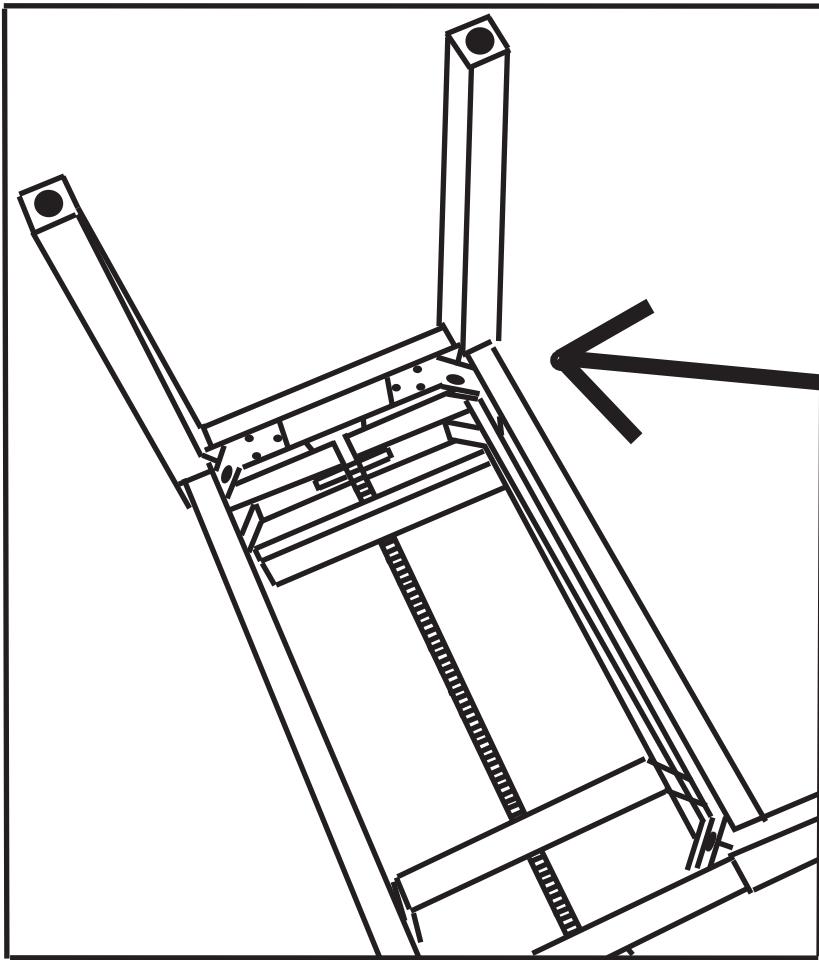

VORSICHTSMASSNAHMEN (BITTE SORGFÄLTIG DURCHLESEN) Kinder sollten beaufsichtigt werden, um sicherzustellen, dass sie dieses Produkt nicht als Spielzeug verwenden. Lassen Sie Kinder niemals unbeaufsichtigt mit dem Verpackungsmaterial spielen. **Warnhinweise:** Stellen Sie das Produkt stets auf eine geeignete Oberfläche ab, um ein Wackeln oder Umfallen zu verhindern. **Vorsichtsmaßnahmen:** Um Schäden am Produkt zu vermeiden, stellen Sie es nicht an Plätze mit hohen Temperaturen oder viel Staub, stellen Sie es nicht direkt neben eine Klimaanlage und vermeiden Sie direkte Sonneneinstrahlung. Wenden Sie im Umgang mit dem Produkt keinerlei Gewalt an und stellen Sie keine zu schweren Gegenstände darauf. **Ort:** Setzen Sie das Produkt nicht den folgenden Bedingungen aus, um Verformungen, Verfärbungen oder größere Schäden zu vermeiden: Direktes Sonnenlicht, extreme Temperatur oder Luftfeuchtigkeit, übermäßig staubiger oder schmutziger Ort, starke Vibrationen oder Stöße. **Reinigung:** Reinigen Sie das Produkt nur mit einem weichen, trockenen Tuch. Verwenden Sie keine Farbverdünner, Lösungsmittel, Reinigungsflüssigkeiten oder chemisch imprägnierte Wischtücher. **Handhabung:** Üben Sie keine übermäßige Kraft auf Bedienelemente wie z.B. Schalter, Knöpfe aus. Technische Änderungen und Änderungen im Erscheinungsbild sind vorbehalten. Alle Angaben entsprechen dem Stand bei Drucklegung. Für die Richtigkeit und Vollständigkeit der enthaltenen Beschreibungen, Abbildungen und Angaben übernimmt Musikhaus Kirstein GmbH keinerlei Gewähr. Abgebildete Farben und Spezifikationen können geringfügig vom Produkt abweichen. Musikhaus Kirstein GmbH - Produkte sind nur über autorisierte Händler erhältlich. Distributoren und Händler sind keine Handlungsbevollmächtigten von Musikhaus Kirstein GmbH und haben keinerlei Befugnis, die Musikhaus Kirstein GmbH in irgendeiner Weise, sei es ausdrücklich oder durch schlüssiges Handeln, rechtlich zu binden. Diese Bedienungsanleitung ist urheberrechtlich geschützt. Jede Vervielfältigung, bzw. jeder Nachdruck, auch auszugsweise, und jede Wiedergabe der Abbildungen, auch in verändertem Zustand, ist nur mit schriftlicher Zustimmung der Firma Musikhaus Kirstein GmbH gestattet.