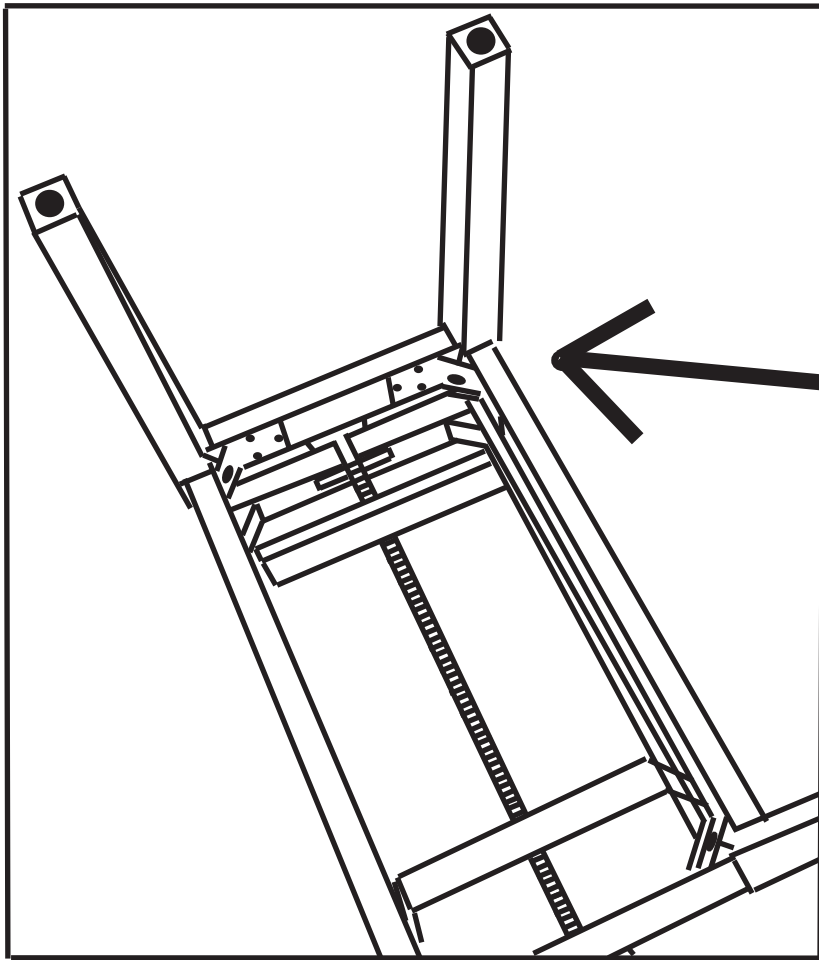

VORSICHTSMASSNAHMEN (BITTE SORGFÄLTIG DURCHLESEN) Kinder sollten beaufsichtigt werden, um sicherzustellen, dass sie dieses Produkt nicht als Spielzeug verwenden. Lassen Sie Kinder niemals unbeaufsichtigt mit dem Verpackungsmaterial spielen. **Warnhinweise:** Stellen Sie das Produkt stets auf eine geeignete Oberfläche ab, um ein Wackeln oder Umfallen zu verhindern. **Vorsichtsmaßnahmen:** Um Schäden am Produkt zu vermeiden, stellen Sie es nicht an Plätze mit hohen Temperaturen oder viel Staub, stellen Sie es nicht direkt neben eine Klimaanlage und vermeiden Sie direkte Sonneneinstrahlung. Wenden Sie im Umgang mit dem Produkt keinerlei Gewalt an und stellen Sie keine zu schweren Gegenstände darauf. **Ort:** Setzen Sie das Produkt nicht den folgenden Bedingungen aus, um Verformungen, Verfärbungen oder größere Schäden zu vermeiden: Direktes Sonnenlicht, extreme Temperatur oder Luftfeuchtigkeit, übermäßig staubiger oder schmutziger Ort, starke Vibrationen oder Stöße. **Reinigung:** Reinigen Sie das Produkt nur mit einem weichen, trockenen Tuch. Verwenden Sie keine Farbverdünner, Lösungsmittel, Reinigungsflüssigkeiten oder chemisch imprägnierte Wischtücher. **Handhabung:** Üben Sie keine übermäßige Kraft auf Bedienelemente wie z.B. Schalter, Knöpfe aus. Technische Änderungen und Änderungen im Erscheinungsbild sind vorbehalten. Alle Angaben entsprechen dem Stand bei Drucklegung. Für die Richtigkeit und Vollständigkeit der enthaltenen Beschreibungen, Abbildungen und Angaben übernimmt Musikhaus Kirstein GmbH keinerlei Gewähr. Abgebildete Farben und Spezifikationen können geringfügig vom Produkt abweichen. Musikhaus Kirstein GmbH - Produkte sind nur über autorisierte Händler erhältlich. Distributoren und Händler sind keine Handlungsbevollmächtigten von Musikhaus Kirstein GmbH und haben keinerlei Befugnis, die Musikhaus Kirstein GmbH in irgendeiner Weise, sei es ausdrücklich oder durch schlüssiges Handeln, rechtlich zu binden. Diese Bedienungsanleitung ist urheberrechtlich geschützt. Jede Vervielfältigung, bzw. jeder Nachdruck, auch auszugsweise, und jede Wiedergabe der Abbildungen, auch in verändertem Zustand, ist nur mit schriftlicher Zustimmung der Firma Musikhaus Kirstein GmbH gestattet.