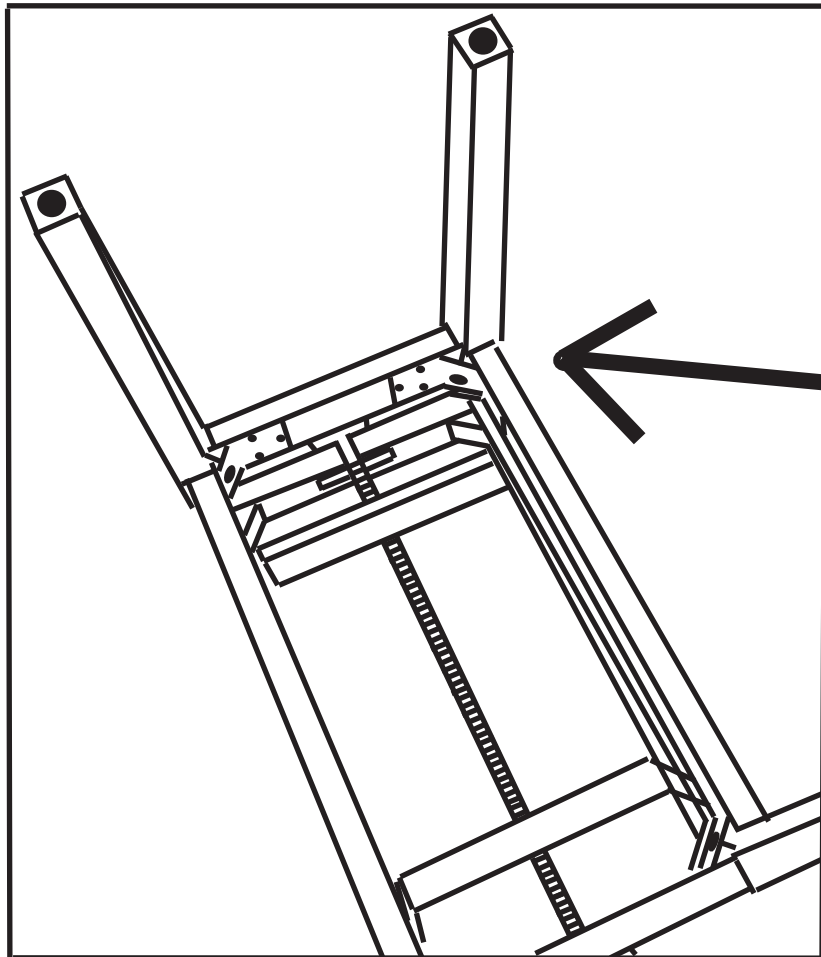

VORSICHTSMASSNAHMEN (BITTE SORGFÄLTIG DURCHLESEN) Kinder sollten beaufsichtigt werden, um sicherzustellen, dass sie dieses Produkt nicht als Spielzeug verwenden. Lassen Sie Kinder niemals unbeaufsichtigt mit dem Verpackungsmaterial spielen. **Warnhinweise:** Stellen Sie das Produkt stets auf eine geeignete Oberfläche ab, um ein Wackeln oder Umfallen zu verhindern. **Vorsichtsmaßnahmen:** Um Schäden am Produkt zu vermeiden, stellen Sie es nicht an Plätze mit hohen Temperaturen oder viel Staub, stellen Sie es nicht direkt neben eine Klimaanlage und vermeiden Sie direkte Sonneneinstrahlung. Wenden Sie im Umgang mit dem Produkt keinerlei Gewalt an und stellen Sie keine zu schweren Gegenstände darauf. **Ort:** Setzen Sie das Produkt nicht den folgenden Bedingungen aus, um Verformungen, Verfärbungen oder größere Schäden zu vermeiden: Direktes Sonnenlicht, extreme Temperatur oder Luftfeuchtigkeit, übermäßig staubiger oder schmutziger Ort, starke Vibrationen oder Stöße. **Reinigung:** Reinigen Sie das Produkt nur mit einem weichen, trockenen Tuch. Verwenden Sie keine Farbverdünner, Lösungsmittel, Reinigungsflüssigkeiten oder chemisch imprägnierte Wischtücher. **Handhabung:** Üben Sie keine übermäßige Kraft auf Bedienelemente wie z.B. Schalter, Knöpfe aus. Technische Änderungen und Änderungen im Erscheinungsbild sind vorbehalten. Alle Angaben entsprechen dem Stand bei Drucklegung. Für die Richtigkeit und Vollständigkeit der enthaltenen Beschreibungen, Abbildungen und Angaben übernimmt Musikhaus Kirstein GmbH keinerlei Gewähr. Abgebildete Farben und Spezifikationen können geringfügig vom Produkt abweichen. Musikhaus Kirstein GmbH - Produkte sind nur über autorisierte Händler erhältlich. Distributoren und Händler sind keine Handlungsbevollmächtigten von Musikhaus Kirstein GmbH und haben keinerlei Befugnis, die Musikhaus Kirstein GmbH in irgendeiner Weise, sei es ausdrücklich oder durch schlüssiges Handeln, rechtlich zu binden. Diese Bedienungsanleitung ist urheberrechtlich geschützt. Jede Vervielfältigung, bzw. jeder Nachdruck, auch auszugsweise, und jede Wiedergabe der Abbildungen, auch in verändertem Zustand, ist nur mit schriftlicher Zustimmung der Firma Musikhaus Kirstein GmbH gestattet.