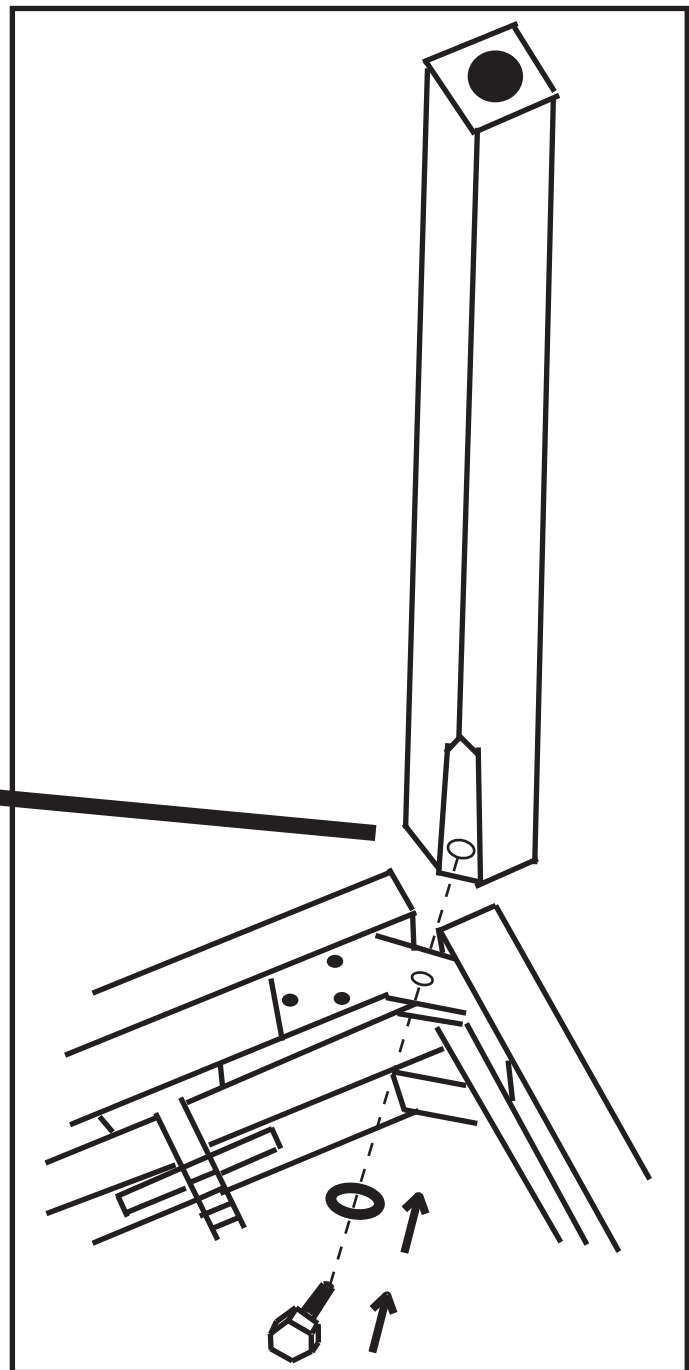

VORSICHTSMASSNAHMEN (BITTE SORGFÄLTIG DURCHLESEN) Kinder sollten beaufsichtigt werden, um sicherzustellen, dass sie dieses Produkt nicht als Spielzeug verwenden. Lassen Sie Kinder niemals unbeaufsichtigt mit dem Verpackungsmaterial spielen. **Warnhinweise:** Stellen Sie das Produkt stets auf eine geeignete Oberfläche ab, um ein Wackeln oder Umfallen zu verhindern. **Vorsichtsmaßnahmen:** Um Schäden am Produkt zu vermeiden, stellen Sie es nicht an Plätze mit hohen Temperaturen oder viel Staub, stellen Sie es nicht direkt neben eine Klimaanlage und vermeiden Sie direkte Sonneneinstrahlung. Wenden Sie im Umgang mit dem Produkt keinerlei Gewalt an und stellen Sie keine zu schweren Gegenstände darauf. **Ort:** Setzen Sie das Produkt nicht den folgenden Bedingungen aus, um Verformungen, Verfärbungen oder größere Schäden zu vermeiden: Direktes Sonnenlicht, extreme Temperatur oder Luftfeuchtigkeit, übermäßig staubiger oder schmutziger Ort, starke Vibrationen oder Stöße. **Reinigung:** Reinigen Sie das Produkt nur mit einem weichen, trockenen Tuch. Verwenden Sie keine Farbverdünner, Lösungsmittel, Reinigungsflüssigkeiten oder chemisch imprägnierte Wischtücher. **Handhabung:** Üben Sie keine übermäßige Kraft auf Bedienelemente wie z.B. Schalter, Knöpfe aus. Technische Änderungen und Änderungen im Erscheinungsbild sind vorbehalten. Alle Angaben entsprechen dem Stand bei Drucklegung. Für die Richtigkeit und Vollständigkeit der enthaltenen Beschreibungen, Abbildungen und Angaben übernimmt Musikhaus Kirstein GmbH keinerlei Gewähr. Abgebildete Farben und Spezifikationen können geringfügig vom Produkt abweichen. Musikhaus Kirstein GmbH - Produkte sind nur über autorisierte Händler erhältlich. Distributoren und Händler sind keine Handlungsbevollmächtigten von Musikhaus Kirstein GmbH und haben keinerlei Befugnis, die Musikhaus Kirstein GmbH in irgendeiner Weise, sei es ausdrücklich oder durch schlüssiges Handeln, rechtlich zu binden. Diese Bedienungsanleitung ist urheberrechtlich geschützt. Jede Vervielfältigung, bzw. jeder Nachdruck, auch auszugsweise, und jede Wiedergabe der Abbildungen, auch in verändertem Zustand, ist nur mit schriftlicher Zustimmung der Firma Musikhaus Kirstein GmbH gestattet.