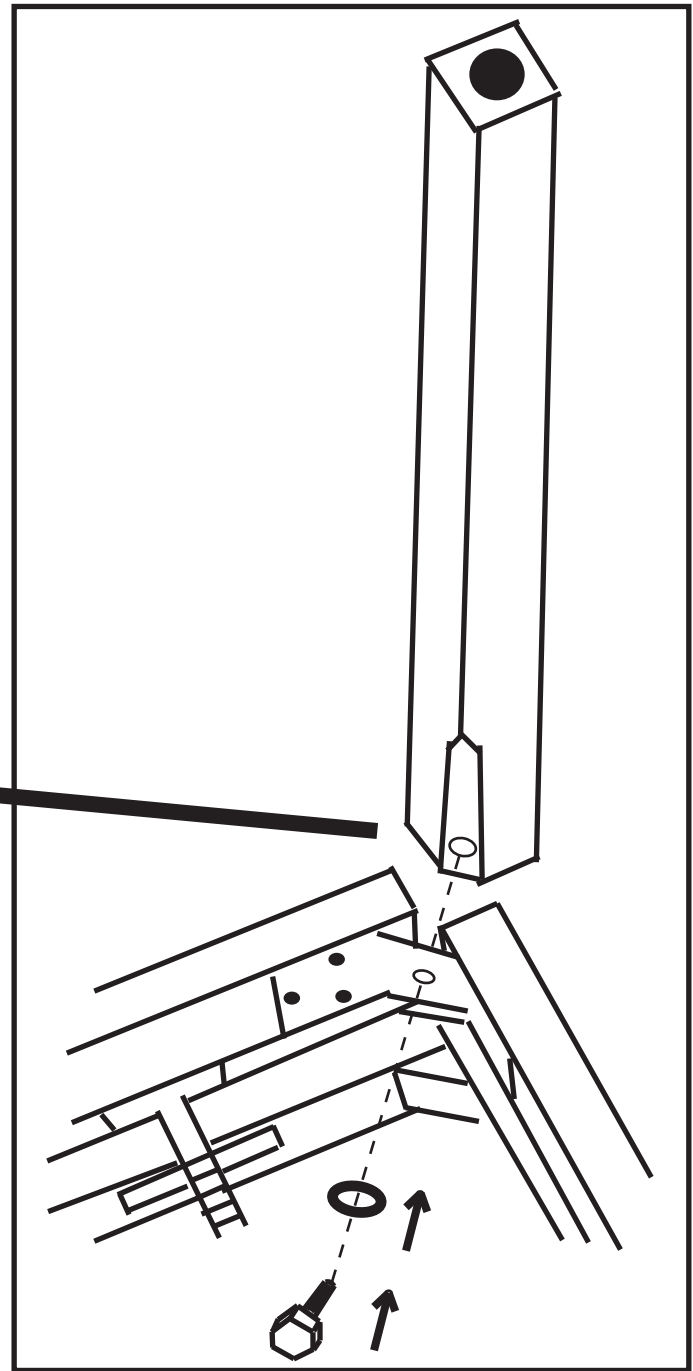

STEINMAYER

VORSICHTSMASSNAHMEN (BITTESORGFÄLTIG DURCHLESEN) Kinder sollten beaufsichtigt werden, um sicherzustellen, dass sie dieses Produkt nicht als Spielzeug verwenden. Lassen Sie Kinder niemals unbeaufsichtigt mit dem Verpackungsmaterial spielen. **Warnhinweise:** Stellen Sie das Produkt stets auf eine geeignete Oberfläche ab, um ein Wackeln oder Umfallen zu verhindern. **Vorsichtsmaßnahmen:** Um Schäden am Produkt zu vermeiden, stellen Sie es nicht an Plätze mit hohen Temperaturen oder viel Staub, stellen Sie es nicht direkt neben eine Klimaanlage und vermeiden Sie direkte Sonneneinstrahlung. Wenden Sie im Umgang mit dem Produkt keinerlei Gewalt an und stellen Sie keine zu schweren Gegenstände darauf. **Ort** Setzen Sie das Produkt nicht den folgenden Bedingungen aus, um Verformungen, Verfärbungen oder größere Schäden zu vermeiden: Direktes Sonnenlicht, extreme Temperatur oder Luftfeuchtigkeit, übermäßig staubiger oder schmutziger Ort, starke Vibrationen oder Stöße. **Reinigung:** Reinigen Sie das Produkt nur mit einem weichen, trockenen Tuch. Verwenden Sie keine Farbverdünner, Lösungsmittel, Reinigungsflüssigkeiten oder chemisch imprägnierte Wischtücher. **Handhabung:** Üben Sie keine übermäßige Kraft auf Bedienelemente wie z.B. Schalter, Knöpfe, Tasten aus. Technische Änderungen und Änderungen im Erscheinungsbild sind vorbehalten. Alle Angaben entsprechen dem Stand bei Drucklegung. Für die Richtigkeit und Vollständigkeit der enthaltenen Beschreibungen, Abbildungen und Angaben übernimmt Musikhaus Kirstein GmbH keinerlei Gewähr. Abgebildete Farben und Spezifikationen können geringfügig vom Produkt abweichen. Musikhaus Kirstein GmbH - Produkte sind nur über autorisierte Händler erhältlich. Distributoren und Händler sind keine Handlungsbevollmächtigten von Musikhaus Kirstein GmbH und haben keinerlei Befugnis, die Musikhaus Kirstein GmbH in irgendeiner Weise, sei es ausdrücklich oder durch schlüssiges Handeln, rechtlich zu binden. Diese Bedienungsanleitung ist urheberrechtlich geschützt. Jede Vervielfältigung, bzw. jeder Nachdruck, auch auszugsweise, und jede Wiedergabe der Abbildungen, auch in verändertem Zustand, ist nur mit schriftlicher Zustimmung der Firma Musikhaus Kirstein GmbH gestattet.