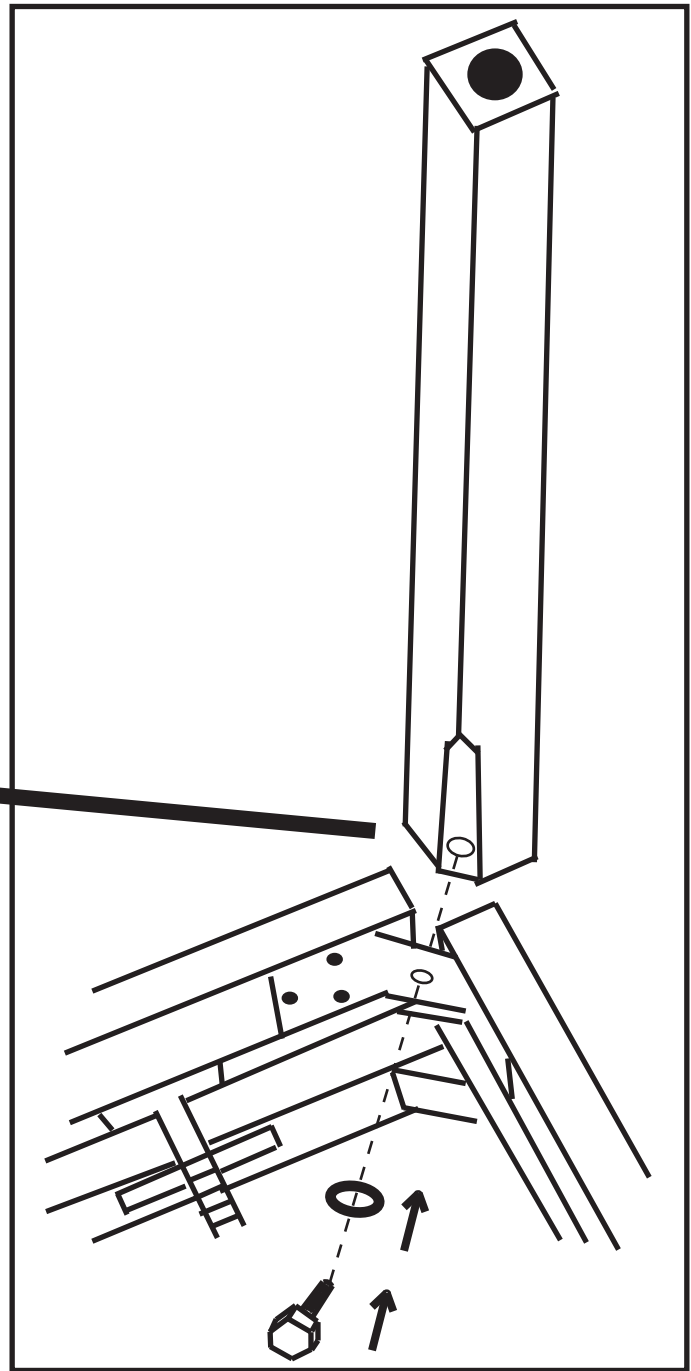

STEINMAYER

VORSICHTSMASSNAHMEN (BITTESORGFÄLTIG DURCHLESEN) Kinder sollten beaufsichtigt werden, um sicherzustellen, dass sie dieses Produkt nicht als Spielzeug verwenden. Lassen Sie Kinder niemals unbeaufsichtigt mit dem Verpackungsmaterial spielen. **Warnhinweise:** Stellen Sie das Produkt stets auf eine geeignete Oberfläche ab, um ein Wackeln oder Umfallen zu verhindern. **Vorsichtsmaßnahmen:** Um Schäden am Produkt zu vermeiden, stellen Sie es nicht an Plätze mit hohen Temperaturen oder viel Staub, stellen Sie es nicht direkt neben eine Klimaanlage und vermeiden Sie direkte Sonneneinstrahlung. Wenden Sie im Umgang mit dem Produkt keinerlei Gewalt an und stellen Sie keine zu schweren Gegenstände darauf. **Ort** Setzen Sie das Produkt nicht den folgenden Bedingungen aus, um Verformungen, Verfärbungen oder größere Schäden zu vermeiden: Direktes Sonnenlicht, extreme Temperatur oder Luftfeuchtigkeit, übermäßig staubiger oder schmutziger Ort, starke Vibrationen oder Stöße. **Reinigung:** Reinigen Sie das Produkt nur mit einem weichen, trockenen Tuch. Verwenden Sie keine Farbverdünner, Lösungsmittel, Reinigungsflüssigkeiten oder chemisch imprägnierte Wischtücher. **Handhabung:** Üben Sie keine übermäßige Kraft auf Bedienelemente wie z.B. Schalter, Knöpfe, Tasten aus. Technische Änderungen und Änderungen im Erscheinungsbild sind vorbehalten. Alle Angaben entsprechen dem Stand bei Drucklegung. Für die Richtigkeit und Vollständigkeit der enthaltenen Beschreibungen, Abbildungen und Angaben übernimmt Musikhaus Kirstein GmbH keinerlei Gewähr. Abgebildete Farben und Spezifikationen können geringfügig vom Produkt abweichen. Musikhaus Kirstein GmbH - Produkte sind nur über autorisierte Händler erhältlich. Distributoren und Händler sind keine Handlungsbevollmächtigten von Musikhaus Kirstein GmbH und haben keinerlei Befugnis, die Musikhaus Kirstein GmbH in irgendeiner Weise, sei es ausdrücklich oder durch schlüssiges Handeln, rechtlich zu binden. Diese Bedienungsanleitung ist urheberrechtlich geschützt. Jede Vervielfältigung, bzw. jeder Nachdruck, auch auszugsweise, und jede Wiedergabe der Abbildungen, auch in verändertem Zustand, ist nur mit schriftlicher Zustimmung der Firma Musikhaus Kirstein GmbH gestattet.