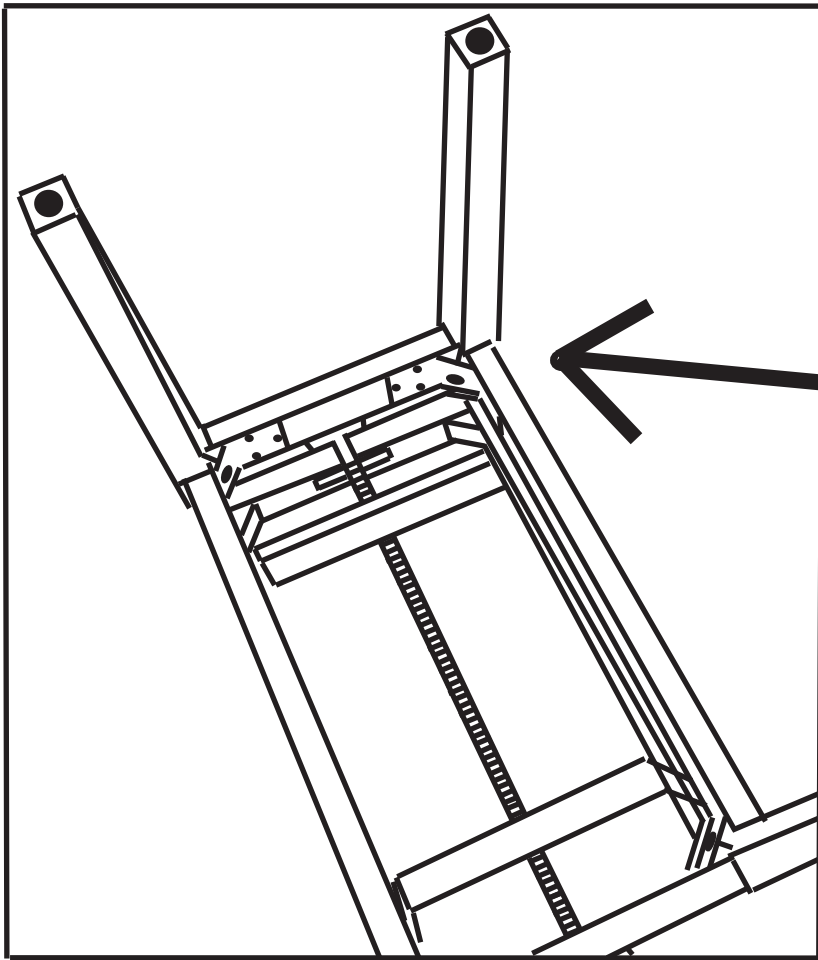

STEINMAYER

VORSICHTSMASSNAHMEN (BITTESORGFÄLTIG DURCHLESEN) Kinder sollten beaufsichtigt werden, um sicherzustellen, dass sie dieses Produkt nicht als Spielzeug verwenden. Lassen Sie Kinder niemals unbeaufsichtigt mit dem Verpackungsmaterial spielen. **Warnhinweise:** Stellen Sie das Produkt stets auf eine geeignete Oberfläche ab, um ein Wackeln oder Umfallen zu verhindern. **Vorsichtsmaßnahmen:** Um Schäden am Produkt zu vermeiden, stellen Sie es nicht an Plätze mit hohen Temperaturen oder viel Staub, stellen Sie es nicht direkt neben eine Klimaanlage und vermeiden Sie direkte Sonneneinstrahlung. Wenden Sie im Umgang mit dem Produkt keinerlei Gewalt an und stellen Sie keine zu schweren Gegenstände darauf. **Ort** Setzen Sie das Produkt nicht den folgenden Bedingungen aus, um Verformungen, Verfärbungen oder größere Schäden zu vermeiden: Direktes Sonnenlicht, extreme Temperatur oder Luftfeuchtigkeit, übermäßig staubiger oder schmutziger Ort, starke Vibrationen oder Stöße. **Reinigung:** Reinigen Sie das Produkt nur mit einem weichen, trockenen Tuch. Verwenden Sie keine Farbverdünner, Lösungsmittel, Reinigungsflüssigkeiten oder chemisch imprägnierte Wischtücher. **Handhabung:** Üben Sie keine übermäßige Kraft auf Bedienelemente wie z.B. Schalter, Knöpfe, Tasten aus. Technische Änderungen und Änderungen im Erscheinungsbild sind vorbehalten. Alle Angaben entsprechen dem Stand bei Drucklegung. Für die Richtigkeit und Vollständigkeit der enthaltenen Beschreibungen, Abbildungen und Angaben übernimmt Musikhaus Kirstein GmbH keinerlei Gewähr. Abgebildete Farben und Spezifikationen können geringfügig vom Produkt abweichen. Musikhaus Kirstein GmbH - Produkte sind nur über autorisierte Händler erhältlich. Distributoren und Händler sind keine Handlungsbevollmächtigten von Musikhaus Kirstein GmbH und haben keinerlei Befugnis, die Musikhaus Kirstein GmbH in irgendeiner Weise, sei es ausdrücklich oder durch schlüssiges Handeln, rechtlich zu binden. Diese Bedienungsanleitung ist urheberrechtlich geschützt. Jede Vervielfältigung, bzw. jeder Nachdruck, auch auszugsweise, und jede Wiedergabe der Abbildungen, auch in verändertem Zustand, ist nur mit schriftlicher Zustimmung der Firma Musikhaus Kirstein GmbH gestattet.