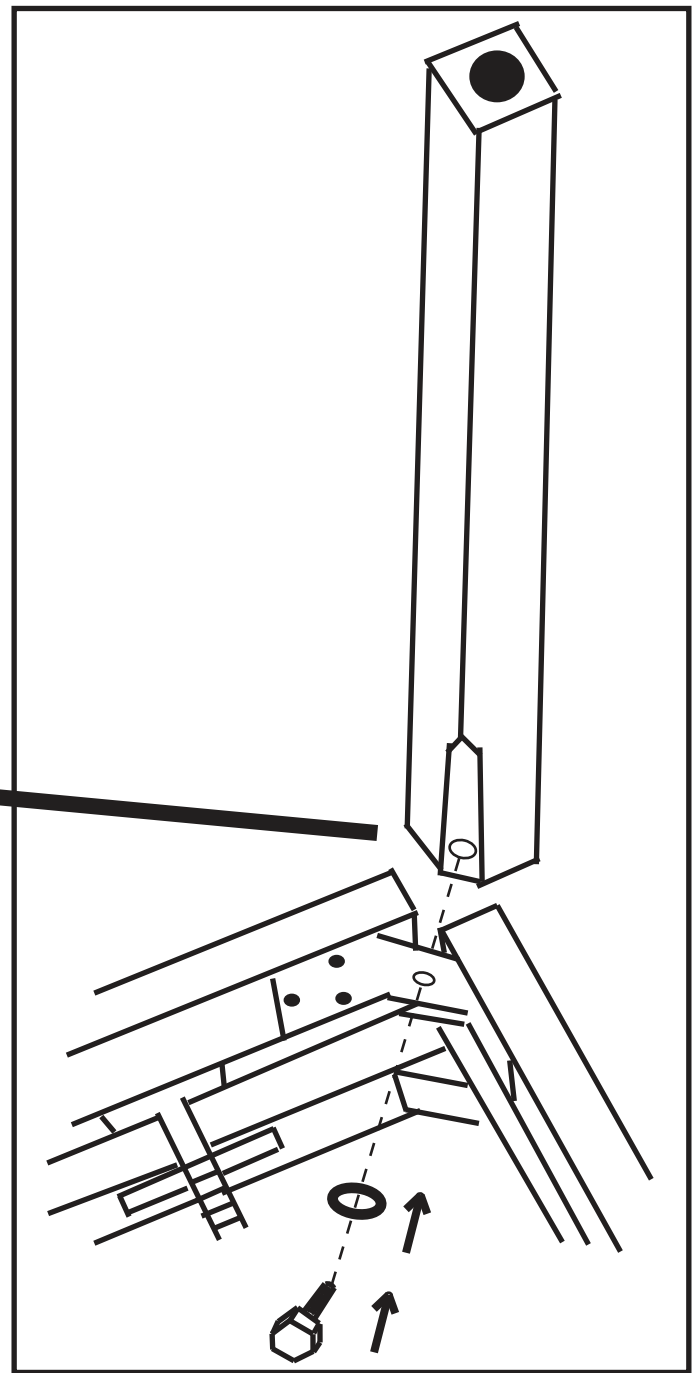

STEINMAYER

VORSICHTSMASSNAHMEN (BITTESORGFÄLTIG DURCHLESEN) Kinder sollten beaufsichtigt werden, um sicherzustellen, dass sie dieses Produkt nicht als Spielzeug verwenden. Lassen Sie Kinder niemals unbeaufsichtigt mit dem Verpackungsmaterial spielen. **Warnhinweise:** Stellen Sie das Produkt stets auf eine geeignete Oberfläche ab, um ein Wackeln oder Umfallen zu verhindern. **Vorsichtsmaßnahmen:** Um Schäden am Produkt zu vermeiden, stellen Sie es nicht an Plätze mit hohen Temperaturen oder viel Staub, stellen Sie es nicht direkt neben eine Klimaanlage und vermeiden Sie direkte Sonneneinstrahlung. Wenden Sie im Umgang mit dem Produkt keinerlei Gewalt an und stellen Sie keine zu schweren Gegenstände darauf. **Ort** Setzen Sie das Produkt nicht den folgenden Bedingungen aus, um Verformungen, Verfärbungen oder größere Schäden zu vermeiden: Direktes Sonnenlicht, extreme Temperatur oder Luftfeuchtigkeit, übermäßig staubiger oder schmutziger Ort, starke Vibrationen oder Stöße. **Reinigung:** Reinigen Sie das Produkt nur mit einem weichen, trockenen Tuch. Verwenden Sie keine Farbverdünner, Lösungsmittel, Reinigungsflüssigkeiten oder chemisch imprägnierte Wischtücher. **Handhabung:** Üben Sie keine übermäßige Kraft auf Bedienelemente wie z.B. Schalter, Knöpfe, Tasten aus. Technische Änderungen und Änderungen im Erscheinungsbild sind vorbehalten. Alle Angaben entsprechen dem Stand bei Drucklegung. Für die Richtigkeit und Vollständigkeit der enthaltenen Beschreibungen, Abbildungen und Angaben übernimmt Musikhaus Kirstein GmbH keinerlei Gewähr. Abgebildete Farben und Spezifikationen können geringfügig vom Produkt abweichen. Musikhaus Kirstein GmbH - Produkte sind nur über autorisierte Händler erhältlich. Distributoren und Händler sind keine Handlungsbevollmächtigten von Musikhaus Kirstein GmbH und haben keinerlei Befugnis, die Musikhaus Kirstein GmbH in irgendeiner Weise, sei es ausdrücklich oder durch schlüssiges Handeln, rechtlich zu binden. Diese Bedienungsanleitung ist urheberrechtlich geschützt. Jede Vervielfältigung, bzw. jeder Nachdruck, auch auszugsweise, und jede Wiedergabe der Abbildungen, auch in verändertem Zustand, ist nur mit schriftlicher Zustimmung der Firma Musikhaus Kirstein GmbH gestattet.