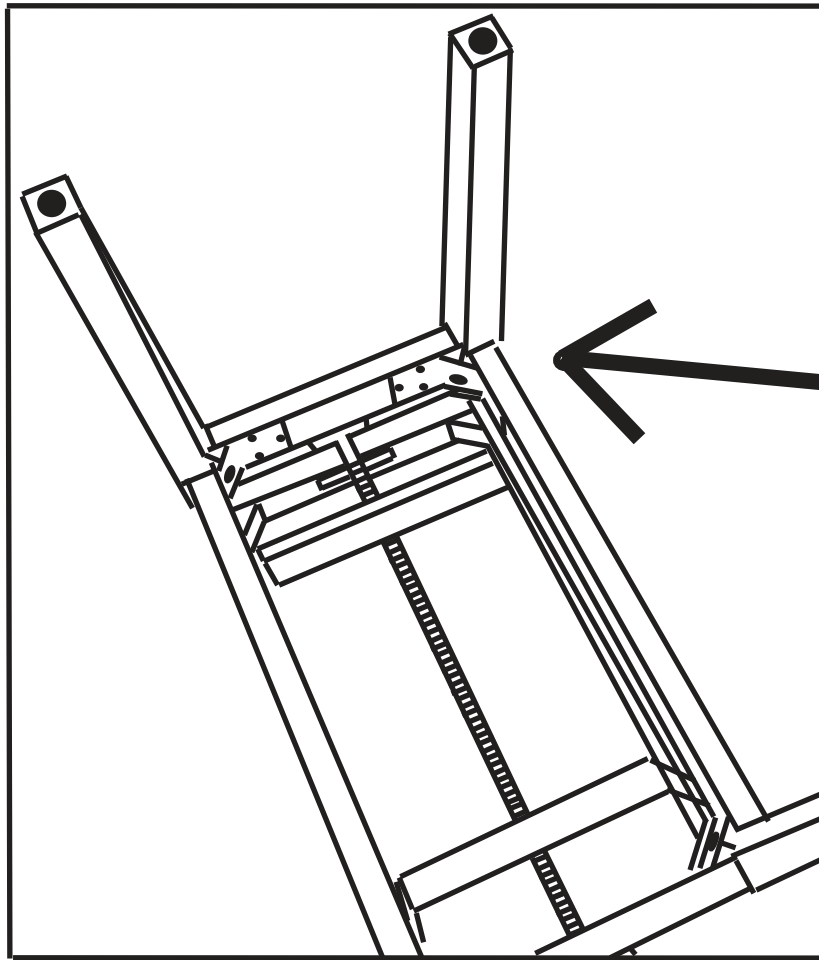

STEINMAYER

VORSICHTSMASSNAHMEN (BITTESORGFÄLTIG DURCHLESEN) Kinder sollten beaufsichtigt werden, um sicherzustellen, dass sie dieses Produkt nicht als Spielzeug verwenden. Lassen Sie Kinder niemals unbeaufsichtigt mit dem Verpackungsmaterial spielen. **Warnhinweise:** Stellen Sie das Produkt stets auf eine geeignete Oberfläche ab, um ein Wackeln oder Umfallen zu verhindern. **Vorsichtsmaßnahmen:** Um Schäden am Produkt zu vermeiden, stellen Sie es nicht an Plätze mit hohen Temperaturen oder viel Staub, stellen Sie es nicht direkt neben eine Klimaanlage und vermeiden Sie direkte Sonneneinstrahlung. Wenden Sie im Umgang mit dem Produkt keinerlei Gewalt an und stellen Sie keine zu schweren Gegenstände darauf. **Ort** Setzen Sie das Produkt nicht den folgenden Bedingungen aus, um Verformungen, Verfärbungen oder größere Schäden zu vermeiden: Direktes Sonnenlicht, extreme Temperatur oder Luftfeuchtigkeit, übermäßig staubiger oder schmutziger Ort, starke Vibrationen oder Stöße. **Reinigung:** Reinigen Sie das Produkt nur mit einem weichen, trockenen Tuch. Verwenden Sie keine Farbverdünner, Lösungsmittel, Reinigungsflüssigkeiten oder chemisch imprägnierte Wischtücher. **Handhabung:** Üben Sie keine übermäßige Kraft auf Bedienelemente wie z.B. Schalter, Knöpfe, Tasten aus. Technische Änderungen und Änderungen im Erscheinungsbild sind vorbehalten. Alle Angaben entsprechen dem Stand bei Drucklegung. Für die Richtigkeit und Vollständigkeit der enthaltenen Beschreibungen, Abbildungen und Angaben übernimmt Musikhaus Kirstein GmbH keinerlei Gewähr. Abgebildete Farben und Spezifikationen können geringfügig vom Produkt abweichen. Musikhaus Kirstein GmbH - Produkte sind nur über autorisierte Händler erhältlich. Distributoren und Händler sind keine Handlungsbevollmächtigten von Musikhaus Kirstein GmbH und haben keinerlei Befugnis, die Musikhaus Kirstein GmbH in irgendeiner Weise, sei es ausdrücklich oder durch schlüssiges Handeln, rechtlich zu binden. Diese Bedienungsanleitung ist urheberrechtlich geschützt. Jede Vervielfältigung, bzw. jeder Nachdruck, auch auszugsweise, und jede Wiedergabe der Abbildungen, auch in verändertem Zustand, ist nur mit schriftlicher Zustimmung der Firma Musikhaus Kirstein GmbH gestattet.