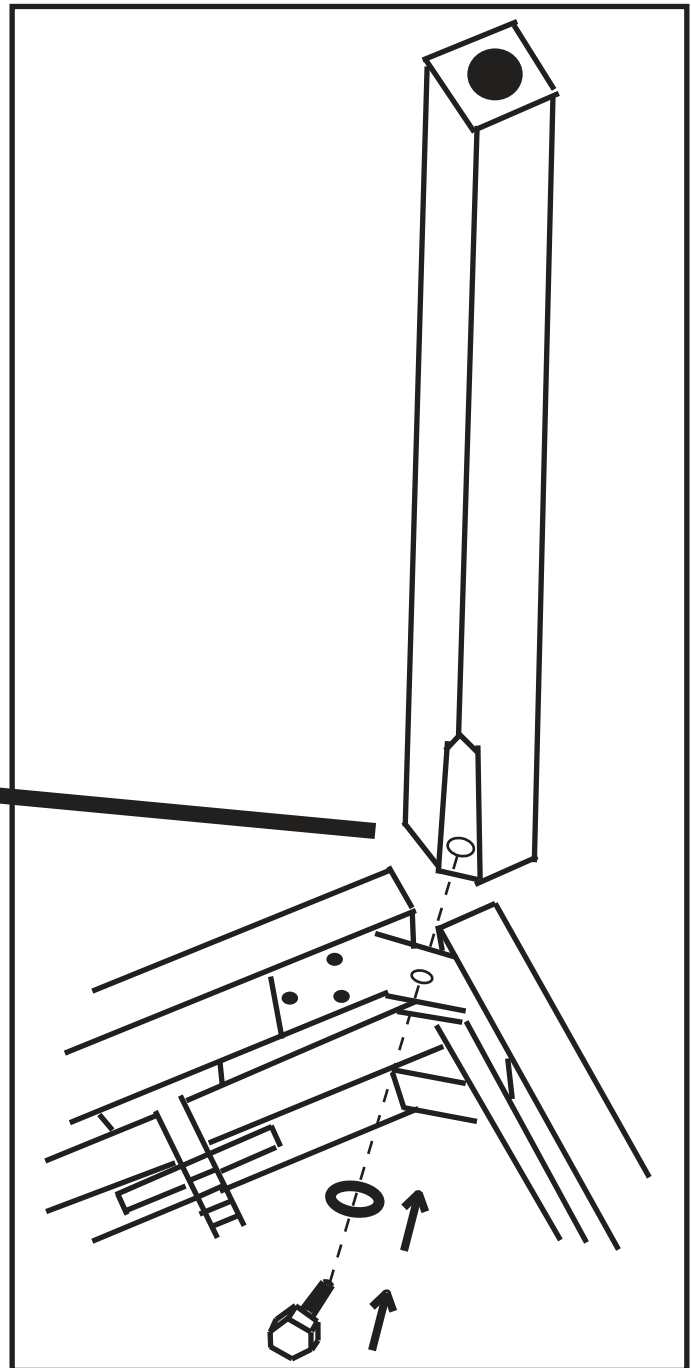

STEINMAYER

VORSICHTSMASSNAHMEN (BITTESORGFÄLTIG DURCHLESEN) Kinder sollten beaufsichtigt werden, um sicherzustellen, dass sie dieses Produkt nicht als Spielzeug verwenden. Lassen Sie Kinder niemals unbeaufsichtigt mit dem Verpackungsmaterial spielen. **Warnhinweise:** Stellen Sie das Produkt stets auf eine geeignete Oberfläche ab, um ein Wackeln oder Umfallen zu verhindern. **Vorsichtsmaßnahmen:** Um Schäden am Produkt zu vermeiden, stellen Sie es nicht an Plätze mit hohen Temperaturen oder viel Staub, stellen Sie es nicht direkt neben eine Klimaanlage und vermeiden Sie direkte Sonneneinstrahlung. Wenden Sie im Umgang mit dem Produkt keinerlei Gewalt an und stellen Sie keine zu schweren Gegenstände darauf. **Ort** Setzen Sie das Produkt nicht den folgenden Bedingungen aus, um Verformungen, Verfärbungen oder größere Schäden zu vermeiden: Direktes Sonnenlicht, extreme Temperatur oder Luftfeuchtigkeit, übermäßig staubiger oder schmutziger Ort, starke Vibrationen oder Stöße. **Reinigung:** Reinigen Sie das Produkt nur mit einem weichen, trockenen Tuch. Verwenden Sie keine Farbverdünner, Lösungsmittel, Reinigungsflüssigkeiten oder chemisch imprägnierte Wischtücher. **Handhabung:** Üben Sie keine übermäßige Kraft auf Bedienelemente wie z.B. Schalter, Knöpfe, Tasten aus. Technische Änderungen und Änderungen im Erscheinungsbild sind vorbehalten. Alle Angaben entsprechen dem Stand bei Drucklegung. Für die Richtigkeit und Vollständigkeit der enthaltenen Beschreibungen, Abbildungen und Angaben übernimmt Musikhaus Kirstein GmbH keinerlei Gewähr. Abgebildete Farben und Spezifikationen können geringfügig vom Produkt abweichen. Musikhaus Kirstein GmbH - Produkte sind nur über autorisierte Händler erhältlich. Distributoren und Händler sind keine Handlungsbevollmächtigten von Musikhaus Kirstein GmbH und haben keinerlei Befugnis, die Musikhaus Kirstein GmbH in irgendeiner Weise, sei es ausdrücklich oder durch schlüssiges Handeln, rechtlich zu binden. Diese Bedienungsanleitung ist urheberrechtlich geschützt. Jede Vervielfältigung, bzw. jeder Nachdruck, auch auszugsweise, und jede Wiedergabe der Abbildungen, auch in verändertem Zustand, ist nur mit schriftlicher Zustimmung der Firma Musikhaus Kirstein GmbH gestattet.