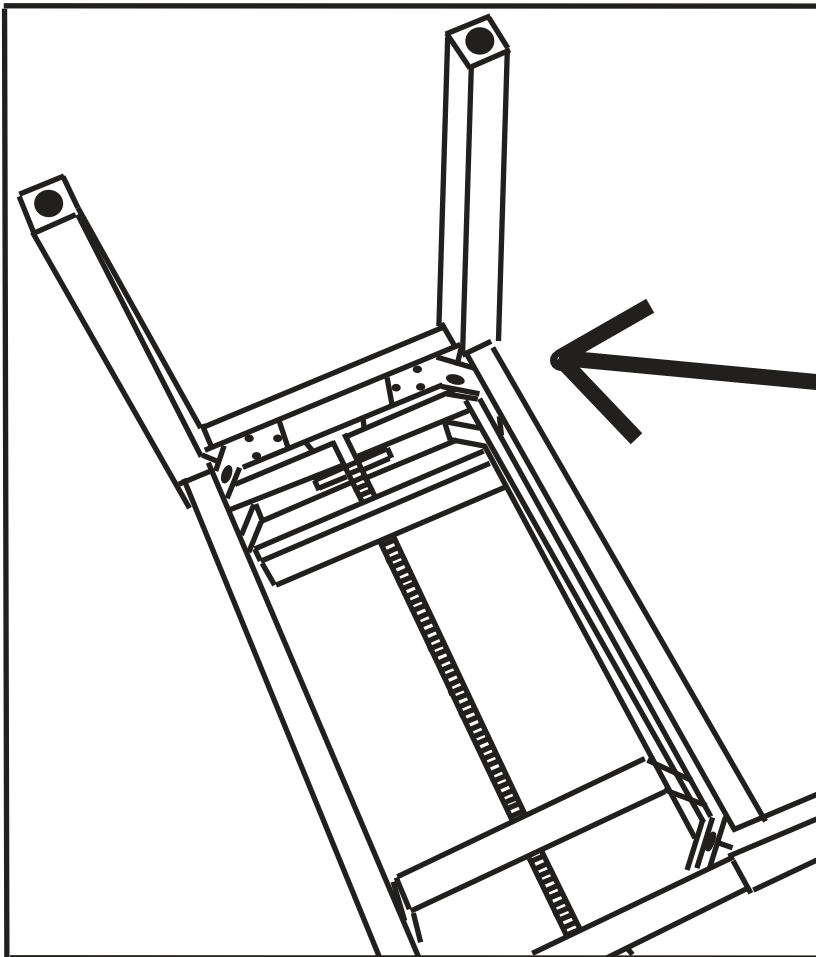

STEINMAYER

VORSICHTSMASSNAHMEN (BITTESORGFÄLTIG DURCHLESEN) Kinder sollten beaufsichtigt werden, um sicherzustellen, dass sie dieses Produkt nicht als Spielzeug verwenden. Lassen Sie Kinder niemals unbeaufsichtigt mit dem Verpackungsmaterial spielen. **Warnhinweise:** Stellen Sie das Produkt stets auf eine geeignete Oberfläche ab, um ein Wackeln oder Umfallen zu verhindern. **Vorsichtsmaßnahmen:** Um Schäden am Produkt zu vermeiden, stellen Sie es nicht an Plätze mit hohen Temperaturen oder viel Staub, stellen Sie es nicht direkt neben eine Klimaanlage und vermeiden Sie direkte Sonneneinstrahlung. Wenden Sie im Umgang mit dem Produkt keinerlei Gewalt an und stellen Sie keine zu schweren Gegenstände darauf. **Ort** Setzen Sie das Produkt nicht den folgenden Bedingungen aus, um Verformungen, Verfärbungen oder größere Schäden zu vermeiden: Direktes Sonnenlicht, extreme Temperatur oder Luftfeuchtigkeit, übermäßig staubiger oder schmutziger Ort, starke Vibrationen oder Stöße. **Reinigung:** Reinigen Sie das Produkt nur mit einem weichen, trockenen Tuch. Verwenden Sie keine Farbverdünner, Lösungsmittel, Reinigungsflüssigkeiten oder chemisch imprägnierte Wischtücher. **Handhabung:** Üben Sie keine übermäßige Kraft auf Bedienelemente wie z.B. Schalter, Knöpfe, Tasten aus. Technische Änderungen und Änderungen im Erscheinungsbild sind vorbehalten. Alle Angaben entsprechen dem Stand bei Drucklegung. Für die Richtigkeit und Vollständigkeit der enthaltenen Beschreibungen, Abbildungen und Angaben übernimmt Musikhaus Kirstein GmbH keinerlei Gewähr. Abgebildete Farben und Spezifikationen können geringfügig vom Produkt abweichen. Musikhaus Kirstein GmbH - Produkte sind nur über autorisierte Händler erhältlich. Distributoren und Händler sind keine Handlungsbevollmächtigten von Musikhaus Kirstein GmbH und haben keinerlei Befugnis, die Musikhaus Kirstein GmbH in irgendeiner Weise, sei es ausdrücklich oder durch schlüssiges Handeln, rechtlich zu binden. Diese Bedienungsanleitung ist urheberrechtlich geschützt. Jede Vervielfältigung, bzw. jeder Nachdruck, auch auszugsweise, und jede Wiedergabe der Abbildungen, auch in verändertem Zustand, ist nur mit schriftlicher Zustimmung der Firma Musikhaus Kirstein GmbH gestattet.