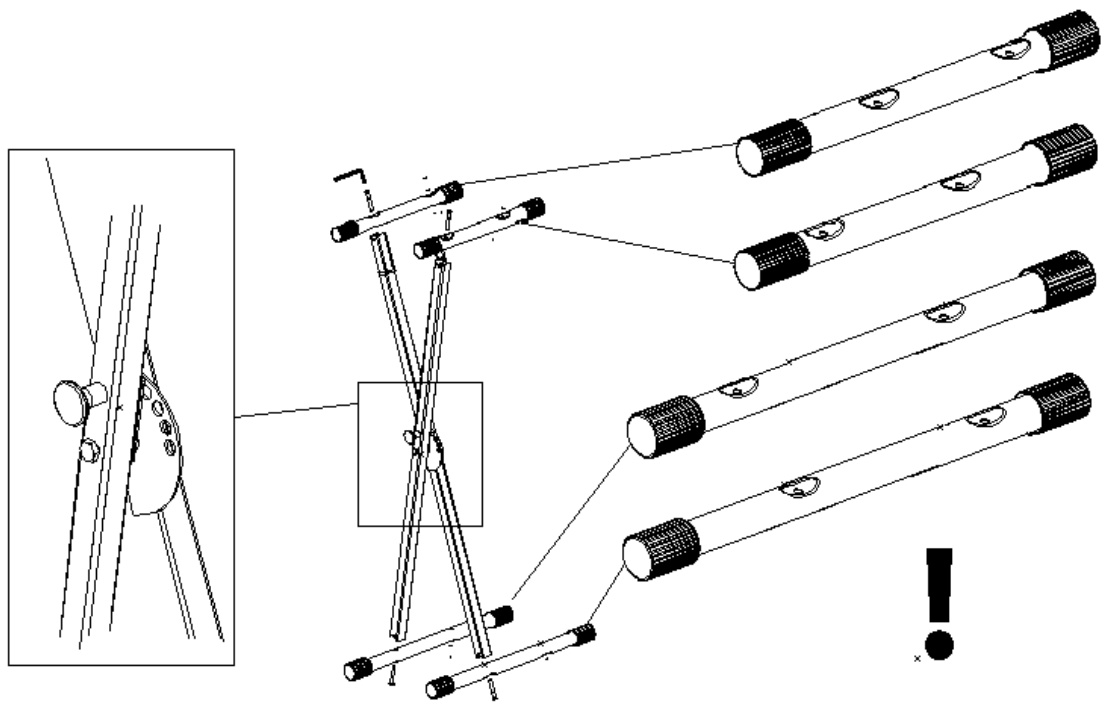

00016122 Version 8/2019

Classic Cantabile KH-238 Kopfhörer HiFi dynamisch

ArtNr.: 00016331

Bedienungsanleitung

Version: 10.2024

Vielen Dank, dass Sie sich für dieses Produkt entschieden haben. Um sicherzustellen, dass Sie mit dem Classic Cantabile Kopfhörer voll und ganz zufrieden sind, lesen Sie sorgfältig und verstehen Sie diese Bedienungsanleitung, bevor Sie unser Produkt verwenden. Bewahren Sie diese Bedienungsanleitung an einem sicheren Ort auf. Die Bedienungsanleitung muss an alle nachfolgenden Anwender weitergegeben werden.