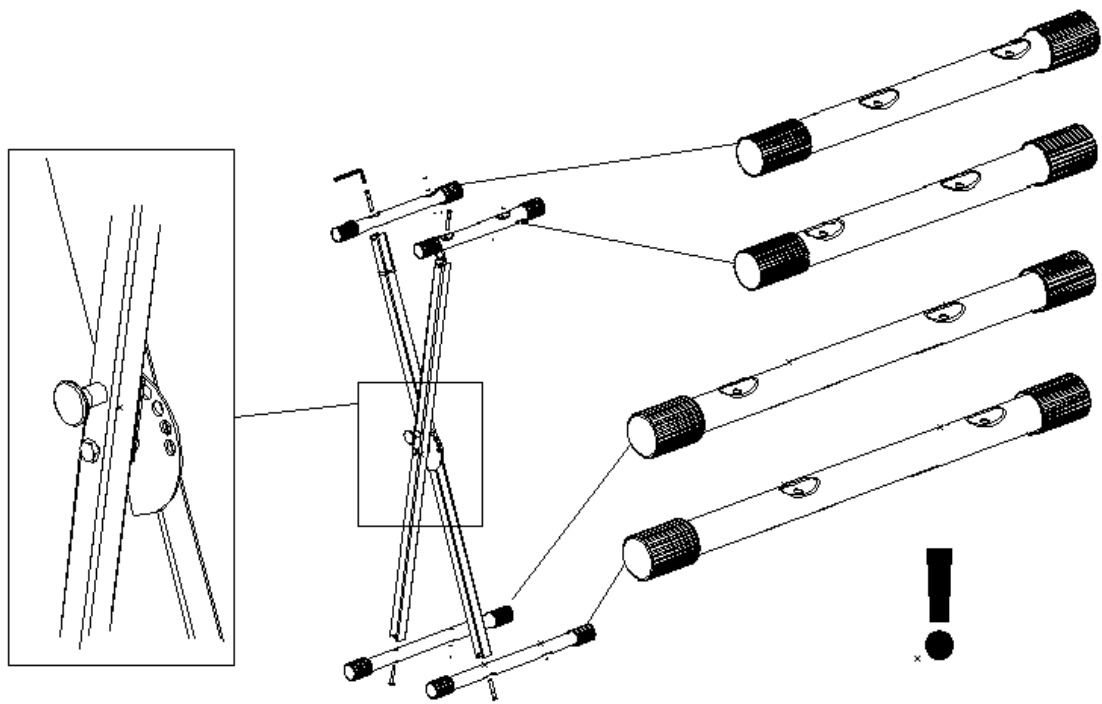

00016122 Version 8/2019

Classic Cantabile KH-238 Kopfhörer HiFi dynamisch

ArtNr.: 00016331

Bedienungsanleitung

Version: 10.2024

Vielen Dank, dass Sie sich für dieses Produkt entschieden haben. Um sicherzustellen, dass Sie mit dem Classic Cantabile Kopfhörer voll und ganz zufrieden sind, lesen Sie sorgfältig und verstehen Sie diese Bedienungsanleitung, bevor Sie unser Produkt verwenden. Bewahren Sie diese Bedienungsanleitung an einem sicheren Ort auf. Die Bedienungsanleitung muss an alle nachfolgenden Anwender weitergegeben werden.