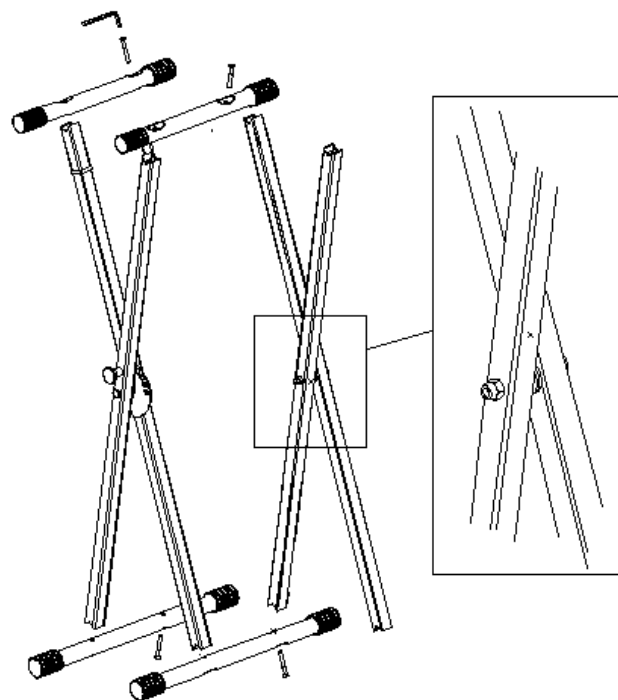

00016122 Version 8/2019

Classic Cantabile KH-238 Kopfhörer HiFi dynamisch

ArtNr.: 00016331

Bedienungsanleitung

Version: 10.2024

Vielen Dank, dass Sie sich für dieses Produkt entschieden haben. Um sicherzustellen, dass Sie mit dem Classic Cantabile Kopfhörer voll und ganz zufrieden sind, lesen Sie sorgfältig und verstehen Sie diese Bedienungsanleitung, bevor Sie unser Produkt verwenden. Bewahren Sie diese Bedienungsanleitung an einem sicheren Ort auf. Die Bedienungsanleitung muss an alle nachfolgenden Anwender weitergegeben werden.