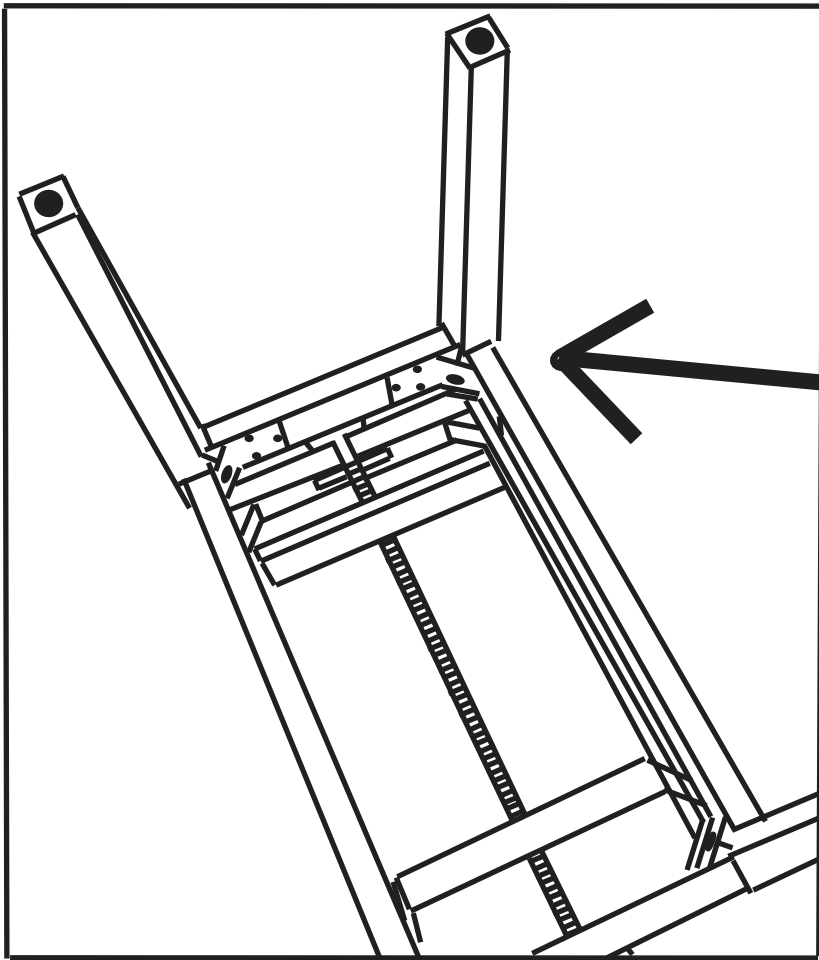

STEINMAYER

VORSICHTSMASSNAHMEN (BITTESORGFÄLTIG DURCHLESEN) Kinder sollten beaufsichtigt werden, um sicherzustellen, dass sie dieses Produkt nicht als Spielzeug verwenden. Lassen Sie Kinder niemals unbeaufsichtigt mit dem Verpackungsmaterial spielen. **Warnhinweise:** Stellen Sie das Produkt stets auf eine geeignete Oberfläche ab, um ein Wackeln oder Umfallen zu verhindern. **Vorsichtsmaßnahmen:** Um Schäden am Produkt zu vermeiden, stellen Sie es nicht an Plätze mit hohen Temperaturen oder viel Staub, stellen Sie es nicht direkt neben eine Klimaanlage und vermeiden Sie direkte Sonneneinstrahlung. Wenden Sie im Umgang mit dem Produkt keinerlei Gewalt an und stellen Sie keine zu schweren Gegenstände darauf. **Ort** Setzen Sie das Produkt nicht den folgenden Bedingungen aus, um Verformungen, Verfärbungen oder größere Schäden zu vermeiden: Direktes Sonnenlicht, extreme Temperatur oder Luftfeuchtigkeit, übermäßig staubiger oder schmutziger Ort, starke Vibrationen oder Stöße. **Reinigung:** Reinigen Sie das Produkt nur mit einem weichen, trockenen Tuch. Verwenden Sie keine Farbverdünner, Lösungsmittel, Reinigungsflüssigkeiten oder chemisch imprägnierte Wischtücher. **Handhabung:** Üben Sie keine übermäßige Kraft auf Bedienelemente wie z.B. Schalter, Knöpfe, Tasten aus. Technische Änderungen und Änderungen im Erscheinungsbild sind vorbehalten. Alle Angaben entsprechen dem Stand bei Drucklegung. Für die Richtigkeit und Vollständigkeit der enthaltenen Beschreibungen, Abbildungen und Angaben übernimmt Musikhaus Kirstein GmbH keinerlei Gewähr. Abgebildete Farben und Spezifikationen können geringfügig vom Produkt abweichen. Musikhaus Kirstein GmbH - Produkte sind nur über autorisierte Händler erhältlich. Distributoren und Händler sind keine Handlungsbevollmächtigten von Musikhaus Kirstein GmbH und haben keinerlei Befugnis, die Musikhaus Kirstein GmbH in irgendeiner Weise, sei es ausdrücklich oder durch schlüssiges Handeln, rechtlich zu binden. Diese Bedienungsanleitung ist urheberrechtlich geschützt. Jede Vervielfältigung, bzw. jeder Nachdruck, auch auszugsweise, und jede Wiedergabe der Abbildungen, auch in verändertem Zustand, ist nur mit schriftlicher Zustimmung der Firma Musikhaus Kirstein GmbH gestattet.