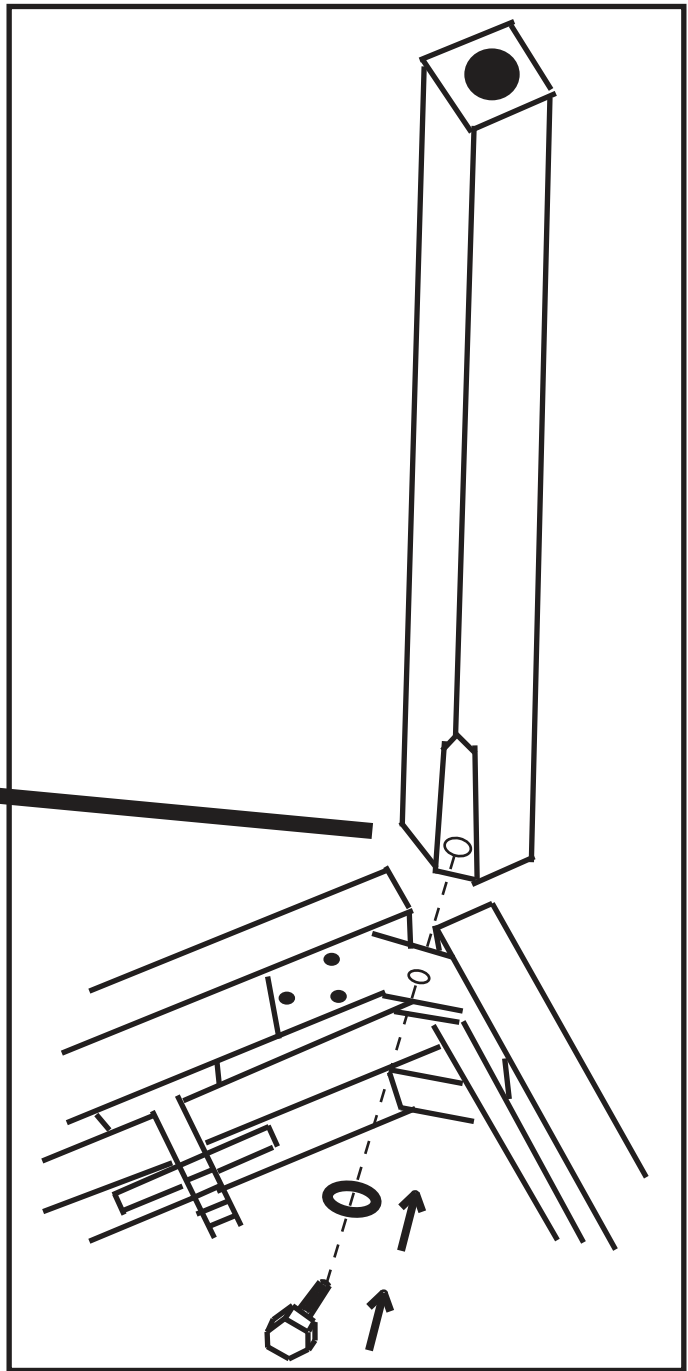

STEINMAYER

VORSICHTSMASSNAHMEN (BITTESORGFÄLTIG DURCHLESEN) Kinder sollten beaufsichtigt werden, um sicherzustellen, dass sie dieses Produkt nicht als Spielzeug verwenden. Lassen Sie Kinder niemals unbeaufsichtigt mit dem Verpackungsmaterial spielen. **Warnhinweise:** Stellen Sie das Produkt stets auf eine geeignete Oberfläche ab, um ein Wackeln oder Umfallen zu verhindern. **Vorsichtsmaßnahmen:** Um Schäden am Produkt zu vermeiden, stellen Sie es nicht an Plätze mit hohen Temperaturen oder viel Staub, stellen Sie es nicht direkt neben eine Klimaanlage und vermeiden Sie direkte Sonneneinstrahlung. Wenden Sie im Umgang mit dem Produkt keinerlei Gewalt an und stellen Sie keine zu schweren Gegenstände darauf. **Ort** Setzen Sie das Produkt nicht den folgenden Bedingungen aus, um Verformungen, Verfärbungen oder größere Schäden zu vermeiden: Direktes Sonnenlicht, extreme Temperatur oder Luftfeuchtigkeit, übermäßig staubiger oder schmutziger Ort, starke Vibrationen oder Stöße. **Reinigung:** Reinigen Sie das Produkt nur mit einem weichen, trockenen Tuch. Verwenden Sie keine Farbverdünner, Lösungsmittel, Reinigungsflüssigkeiten oder chemisch imprägnierte Wischtücher. **Handhabung:** Üben Sie keine übermäßige Kraft auf Bedienelemente wie z.B. Schalter, Knöpfe, Tasten aus. Technische Änderungen und Änderungen im Erscheinungsbild sind vorbehalten. Alle Angaben entsprechen dem Stand bei Drucklegung. Für die Richtigkeit und Vollständigkeit der enthaltenen Beschreibungen, Abbildungen und Angaben übernimmt Musikhaus Kirstein GmbH keinerlei Gewähr. Abgebildete Farben und Spezifikationen können geringfügig vom Produkt abweichen. Musikhaus Kirstein GmbH - Produkte sind nur über autorisierte Händler erhältlich. Distributoren und Händler sind keine Handlungsbevollmächtigten von Musikhaus Kirstein GmbH und haben keinerlei Befugnis, die Musikhaus Kirstein GmbH in irgendeiner Weise, sei es ausdrücklich oder durch schlüssiges Handeln, rechtlich zu binden. Diese Bedienungsanleitung ist urheberrechtlich geschützt. Jede Vervielfältigung, bzw. jeder Nachdruck, auch auszugsweise, und jede Wiedergabe der Abbildungen, auch in verändertem Zustand, ist nur mit schriftlicher Zustimmung der Firma Musikhaus Kirstein GmbH gestattet.