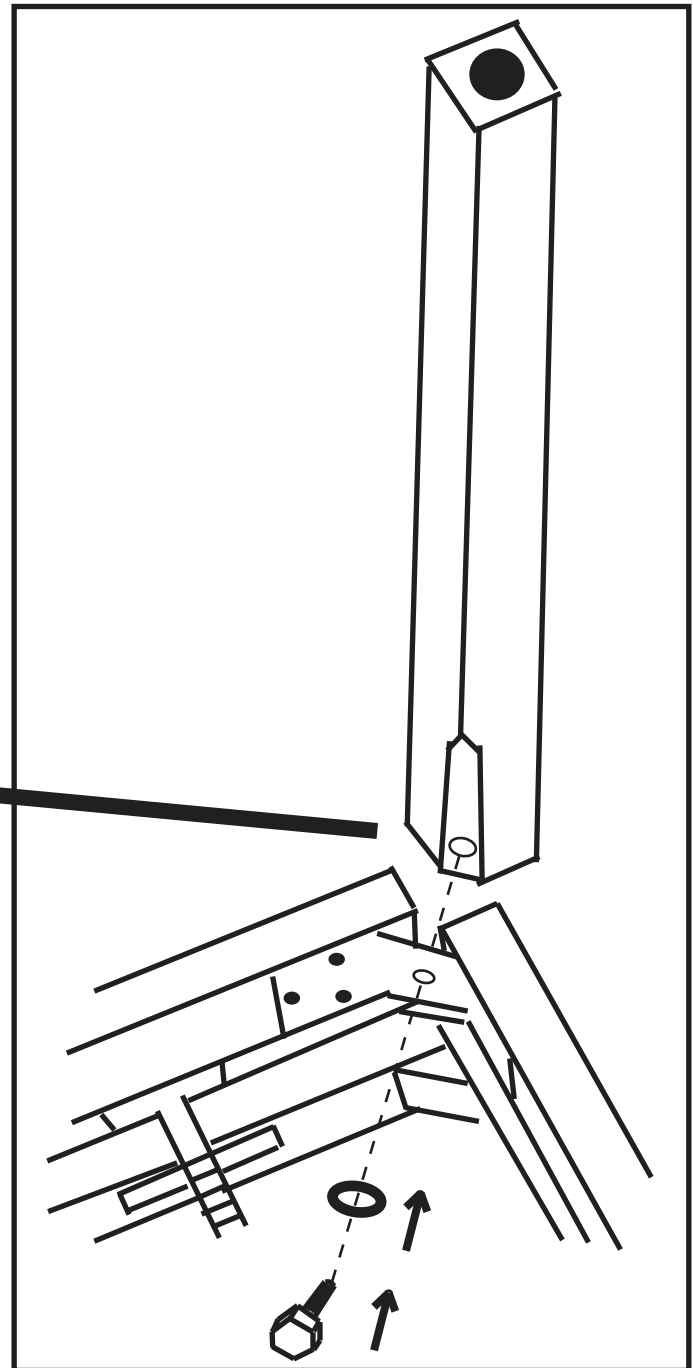

STEINMAYER

VORSICHTSMASSNAHMEN (BITTESORGFÄLTIG DURCHLESEN) Kinder sollten beaufsichtigt werden, um sicherzustellen, dass sie dieses Produkt nicht als Spielzeug verwenden. Lassen Sie Kinder niemals unbeaufsichtigt mit dem Verpackungsmaterial spielen. **Warnhinweise:** Stellen Sie das Produkt stets auf eine geeignete Oberfläche ab, um ein Wackeln oder Umfallen zu verhindern. **Vorsichtsmaßnahmen:** Um Schäden am Produkt zu vermeiden, stellen Sie es nicht an Plätze mit hohen Temperaturen oder viel Staub, stellen Sie es nicht direkt neben eine Klimaanlage und vermeiden Sie direkte Sonneneinstrahlung. Wenden Sie im Umgang mit dem Produkt keinerlei Gewalt an und stellen Sie keine zu schweren Gegenstände darauf. **Ort** Setzen Sie das Produkt nicht den folgenden Bedingungen aus, um Verformungen, Verfärbungen oder größere Schäden zu vermeiden: Direktes Sonnenlicht, extreme Temperatur oder Luftfeuchtigkeit, übermäßig staubiger oder schmutziger Ort, starke Vibrationen oder Stöße. **Reinigung:** Reinigen Sie das Produkt nur mit einem weichen, trockenen Tuch. Verwenden Sie keine Farbverdünner, Lösungsmittel, Reinigungsflüssigkeiten oder chemisch imprägnierte Wischtücher. **Handhabung:** Üben Sie keine übermäßige Kraft auf Bedienelemente wie z.B. Schalter, Knöpfe, Tasten aus. Technische Änderungen und Änderungen im Erscheinungsbild sind vorbehalten. Alle Angaben entsprechen dem Stand bei Drucklegung. Für die Richtigkeit und Vollständigkeit der enthaltenen Beschreibungen, Abbildungen und Angaben übernimmt Musikhaus Kirstein GmbH keinerlei Gewähr. Abgebildete Farben und Spezifikationen können geringfügig vom Produkt abweichen. Musikhaus Kirstein GmbH - Produkte sind nur über autorisierte Händler erhältlich. Distributoren und Händler sind keine Handlungsbevollmächtigten von Musikhaus Kirstein GmbH und haben keinerlei Befugnis, die Musikhaus Kirstein GmbH in irgendeiner Weise, sei es ausdrücklich oder durch schlüssiges Handeln, rechtlich zu binden. Diese Bedienungsanleitung ist urheberrechtlich geschützt. Jede Vervielfältigung, bzw. jeder Nachdruck, auch auszugsweise, und jede Wiedergabe der Abbildungen, auch in verändertem Zustand, ist nur mit schriftlicher Zustimmung der Firma Musikhaus Kirstein GmbH gestattet.