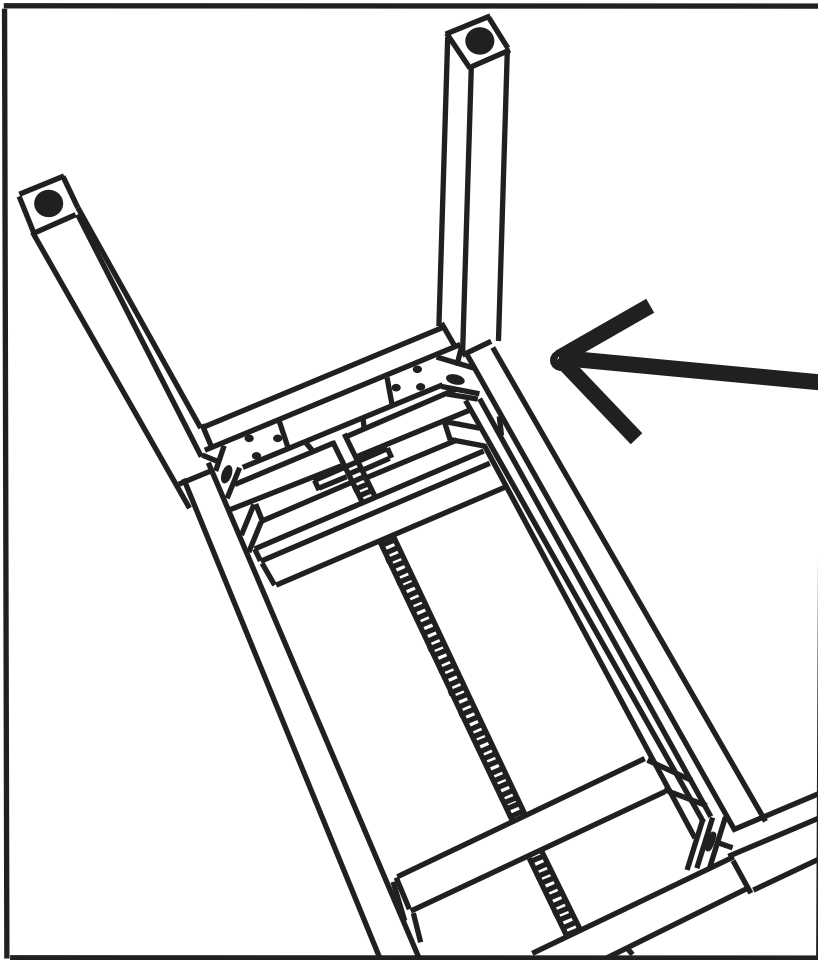

STEINMAYER

VORSICHTSMASSNAHMEN (BITTESORGFÄLTIG DURCHLESEN) Kinder sollten beaufsichtigt werden, um sicherzustellen, dass sie dieses Produkt nicht als Spielzeug verwenden. Lassen Sie Kinder niemals unbeaufsichtigt mit dem Verpackungsmaterial spielen. **Warnhinweise:** Stellen Sie das Produkt stets auf eine geeignete Oberfläche ab, um ein Wackeln oder Umfallen zu verhindern. **Vorsichtsmaßnahmen:** Um Schäden am Produkt zu vermeiden, stellen Sie es nicht an Plätze mit hohen Temperaturen oder viel Staub, stellen Sie es nicht direkt neben eine Klimaanlage und vermeiden Sie direkte Sonneneinstrahlung. Wenden Sie im Umgang mit dem Produkt keinerlei Gewalt an und stellen Sie keine zu schweren Gegenstände darauf. **Ort** Setzen Sie das Produkt nicht den folgenden Bedingungen aus, um Verformungen, Verfärbungen oder größere Schäden zu vermeiden: Direktes Sonnenlicht, extreme Temperatur oder Luftfeuchtigkeit, übermäßig staubiger oder schmutziger Ort, starke Vibrationen oder Stöße. **Reinigung:** Reinigen Sie das Produkt nur mit einem weichen, trockenen Tuch. Verwenden Sie keine Farbverdünner, Lösungsmittel, Reinigungsflüssigkeiten oder chemisch imprägnierte Wischtücher. **Handhabung:** Üben Sie keine übermäßige Kraft auf Bedienelemente wie z.B. Schalter, Knöpfe, Tasten aus. Technische Änderungen und Änderungen im Erscheinungsbild sind vorbehalten. Alle Angaben entsprechen dem Stand bei Drucklegung. Für die Richtigkeit und Vollständigkeit der enthaltenen Beschreibungen, Abbildungen und Angaben übernimmt Musikhaus Kirstein GmbH keinerlei Gewähr. Abgebildete Farben und Spezifikationen können geringfügig vom Produkt abweichen. Musikhaus Kirstein GmbH - Produkte sind nur über autorisierte Händler erhältlich. Distributoren und Händler sind keine Handlungsbevollmächtigten von Musikhaus Kirstein GmbH und haben keinerlei Befugnis, die Musikhaus Kirstein GmbH in irgendeiner Weise, sei es ausdrücklich oder durch schlüssiges Handeln, rechtlich zu binden. Diese Bedienungsanleitung ist urheberrechtlich geschützt. Jede Vervielfältigung, bzw. jeder Nachdruck, auch auszugsweise, und jede Wiedergabe der Abbildungen, auch in verändertem Zustand, ist nur mit schriftlicher Zustimmung der Firma Musikhaus Kirstein GmbH gestattet.