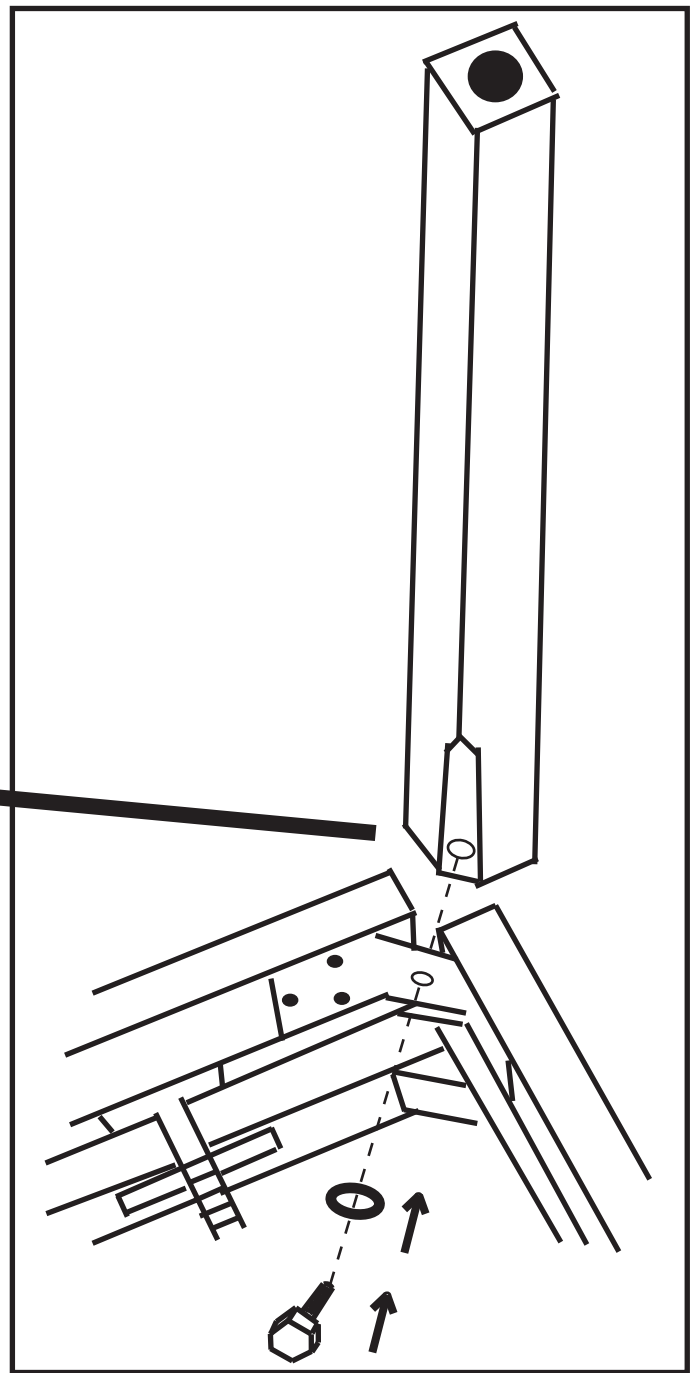

VORSICHTSMASSNAHMEN (BITTE SORGFÄLTIG DURCHLESEN) Kinder sollten beaufsichtigt werden, um sicherzustellen, dass sie dieses Produkt nicht als Spielzeug verwenden. Lassen Sie Kinder niemals unbeaufsichtigt mit dem Verpackungsmaterial spielen. **Warnhinweise:** Stellen Sie das Produkt stets auf eine geeignete Oberfläche ab, um ein Wackeln oder Umfallen zu verhindern. **Vorsichtsmaßnahmen:** Um Schäden am Produkt zu vermeiden, stellen Sie es nicht an Plätze mit hohen Temperaturen oder viel Staub, stellen Sie es nicht direkt neben eine Klimaanlage und vermeiden Sie direkte Sonneneinstrahlung. Wenden Sie im Umgang mit dem Produkt keinerlei Gewalt an und stellen Sie keine zu schweren Gegenstände darauf. **Ort:** Setzen Sie das Produkt nicht den folgenden Bedingungen aus, um Verformungen, Verfärbungen oder größere Schäden zu vermeiden: Direktes Sonnenlicht, extreme Temperatur oder Luftfeuchtigkeit, übermäßig staubiger oder schmutziger Ort, starke Vibrationen oder Stöße. **Reinigung:** Reinigen Sie das Produkt nur mit einem weichen, trockenen Tuch. Verwenden Sie keine Farbverdünner, Lösungsmittel, Reinigungsflüssigkeiten oder chemisch imprägnierte Wischtücher. **Handhabung:** Üben Sie keine übermäßige Kraft auf Bedienelemente wie z.B. Schalter, Knöpfe aus. Technische Änderungen und Änderungen im Erscheinungsbild sind vorbehalten. Alle Angaben entsprechen dem Stand bei Drucklegung. Für die Richtigkeit und Vollständigkeit der enthaltenen Beschreibungen, Abbildungen und Angaben übernimmt Musikhaus Kirstein GmbH keinerlei Gewähr. Abgebildete Farben und Spezifikationen können geringfügig vom Produkt abweichen. Musikhaus Kirstein GmbH - Produkte sind nur über autorisierte Händler erhältlich. Distributoren und Händler sind keine Handlungsbevollmächtigten von Musikhaus Kirstein GmbH und haben keinerlei Befugnis, die Musikhaus Kirstein GmbH in irgendeiner Weise, sei es ausdrücklich oder durch schlüssiges Handeln, rechtlich zu binden. Diese Bedienungsanleitung ist urheberrechtlich geschützt. Jede Vervielfältigung, bzw. jeder Nachdruck, auch auszugsweise, und jede Wiedergabe der Abbildungen, auch in verändertem Zustand, ist nur mit schriftlicher Zustimmung der Firma Musikhaus Kirstein GmbH gestattet.