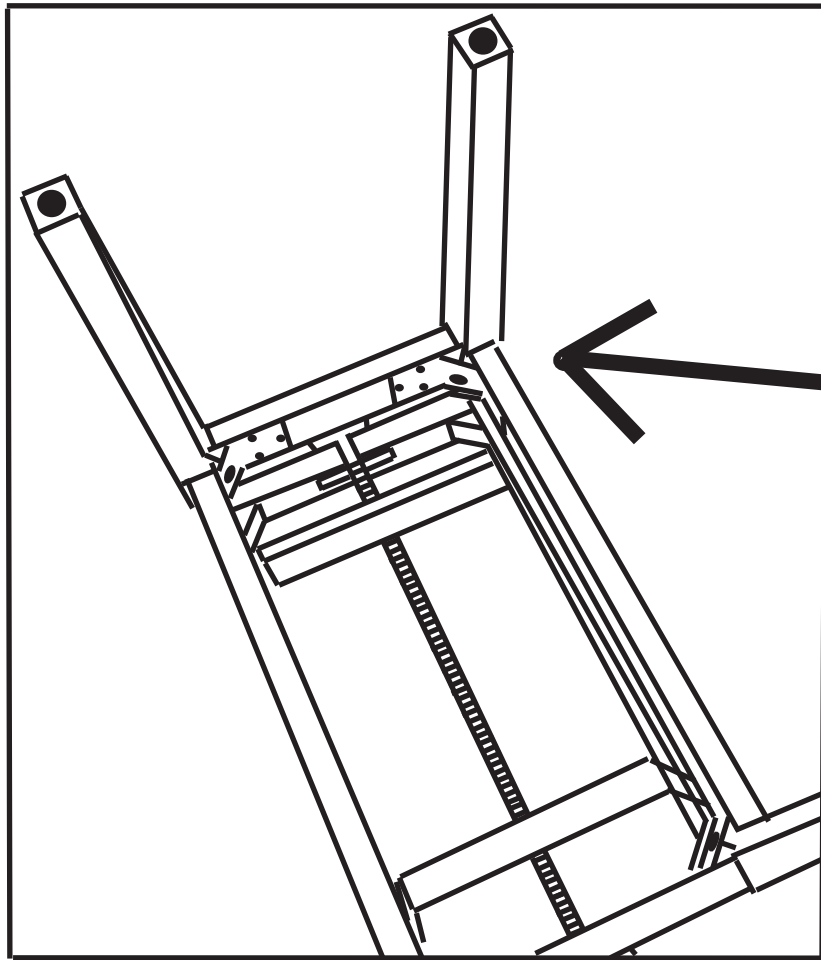

VORSICHTSMASSNAHMEN (BITTE SORGFÄLTIG DURCHLESEN) Kinder sollten beaufsichtigt werden, um sicherzustellen, dass sie dieses Produkt nicht als Spielzeug verwenden. Lassen Sie Kinder niemals unbeaufsichtigt mit dem Verpackungsmaterial spielen. **Warnhinweise:** Stellen Sie das Produkt stets auf eine geeignete Oberfläche ab, um ein Wackeln oder Umfallen zu verhindern. **Vorsichtsmaßnahmen:** Um Schäden am Produkt zu vermeiden, stellen Sie es nicht an Plätze mit hohen Temperaturen oder viel Staub, stellen Sie es nicht direkt neben eine Klimaanlage und vermeiden Sie direkte Sonneneinstrahlung. Wenden Sie im Umgang mit dem Produkt keinerlei Gewalt an und stellen Sie keine zu schweren Gegenstände darauf. **Ort:** Setzen Sie das Produkt nicht den folgenden Bedingungen aus, um Verformungen, Verfärbungen oder größere Schäden zu vermeiden: Direktes Sonnenlicht, extreme Temperatur oder Luftfeuchtigkeit, übermäßig staubiger oder schmutziger Ort, starke Vibrationen oder Stöße. **Reinigung:** Reinigen Sie das Produkt nur mit einem weichen, trockenen Tuch. Verwenden Sie keine Farbverdünner, Lösungsmittel, Reinigungsflüssigkeiten oder chemisch imprägnierte Wischtücher. **Handhabung:** Üben Sie keine übermäßige Kraft auf Bedienelemente wie z.B. Schalter, Knöpfe aus. Technische Änderungen und Änderungen im Erscheinungsbild sind vorbehalten. Alle Angaben entsprechen dem Stand bei Drucklegung. Für die Richtigkeit und Vollständigkeit der enthaltenen Beschreibungen, Abbildungen und Angaben übernimmt Musikhaus Kirstein GmbH keinerlei Gewähr. Abgebildete Farben und Spezifikationen können geringfügig vom Produkt abweichen. Musikhaus Kirstein GmbH - Produkte sind nur über autorisierte Händler erhältlich. Distributoren und Händler sind keine Handlungsbevollmächtigten von Musikhaus Kirstein GmbH und haben keinerlei Befugnis, die Musikhaus Kirstein GmbH in irgendeiner Weise, sei es ausdrücklich oder durch schlüssiges Handeln, rechtlich zu binden. Diese Bedienungsanleitung ist urheberrechtlich geschützt. Jede Vervielfältigung, bzw. jeder Nachdruck, auch auszugsweise, und jede Wiedergabe der Abbildungen, auch in verändertem Zustand, ist nur mit schriftlicher Zustimmung der Firma Musikhaus Kirstein GmbH gestattet.