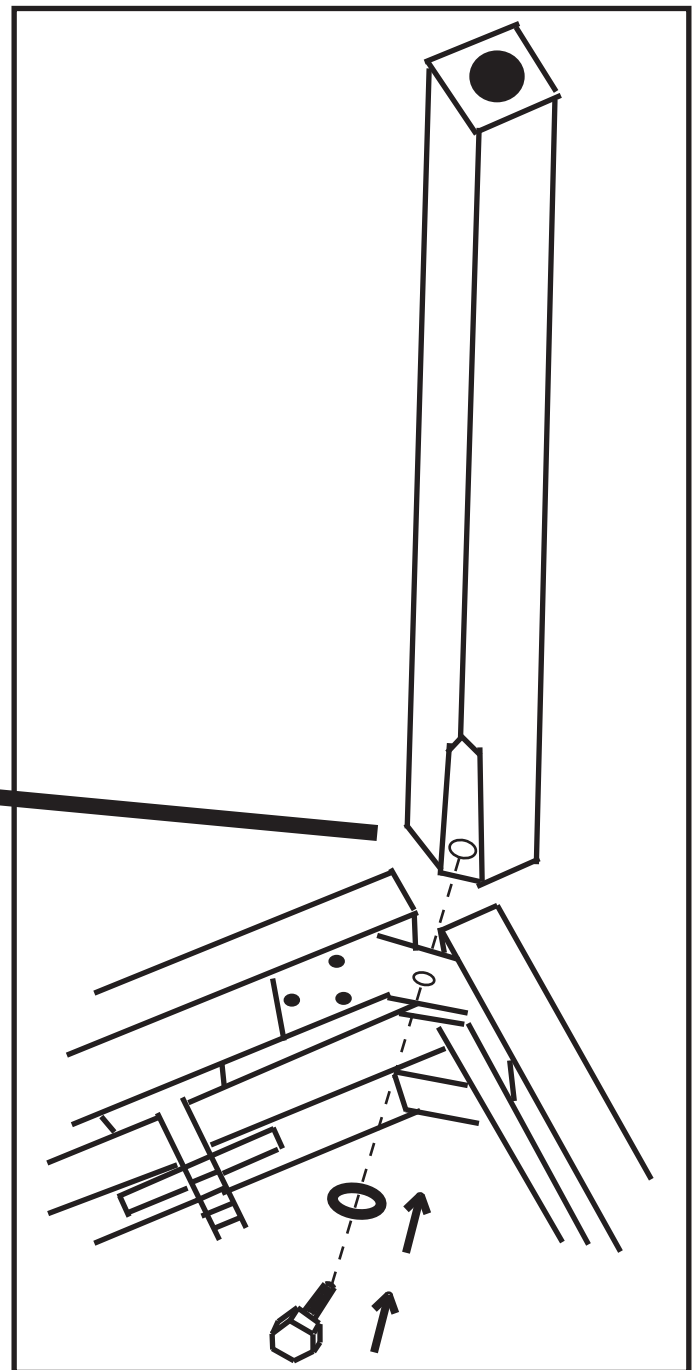

STEINMAYER

VORSICHTSMASSNAHMEN (BITTESORGFÄLTIG DURCHLESEN) Kinder sollten beaufsichtigt werden, um sicherzustellen, dass sie dieses Produkt nicht als Spielzeug verwenden. Lassen Sie Kinder niemals unbeaufsichtigt mit dem Verpackungsmaterial spielen. **Warnhinweise:** Stellen Sie das Produkt stets auf eine geeignete Oberfläche ab, um ein Wackeln oder Umfallen zu verhindern. **Vorsichtsmaßnahmen:** Um Schäden am Produkt zu vermeiden, stellen Sie es nicht an Plätze mit hohen Temperaturen oder viel Staub, stellen Sie es nicht direkt neben eine Klimaanlage und vermeiden Sie direkte Sonneneinstrahlung. Wenden Sie im Umgang mit dem Produkt keinerlei Gewalt an und stellen Sie keine zu schweren Gegenstände darauf. **Ort** Setzen Sie das Produkt nicht den folgenden Bedingungen aus, um Verformungen, Verfärbungen oder größere Schäden zu vermeiden: Direktes Sonnenlicht, extreme Temperatur oder Luftfeuchtigkeit, übermäßig staubiger oder schmutziger Ort, starke Vibrationen oder Stöße. **Reinigung:** Reinigen Sie das Produkt nur mit einem weichen, trockenen Tuch. Verwenden Sie keine Farbverdünner, Lösungsmittel, Reinigungsflüssigkeiten oder chemisch imprägnierte Wischtücher. **Handhabung:** Üben Sie keine übermäßige Kraft auf Bedienelemente wie z.B. Schalter, Knöpfe, Tasten aus. Technische Änderungen und Änderungen im Erscheinungsbild sind vorbehalten. Alle Angaben entsprechen dem Stand bei Drucklegung. Für die Richtigkeit und Vollständigkeit der enthaltenen Beschreibungen, Abbildungen und Angaben übernimmt Musikhaus Kirstein GmbH keinerlei Gewähr. Abgebildete Farben und Spezifikationen können geringfügig vom Produkt abweichen. Musikhaus Kirstein GmbH - Produkte sind nur über autorisierte Händler erhältlich. Distributoren und Händler sind keine Handlungsbevollmächtigten von Musikhaus Kirstein GmbH und haben keinerlei Befugnis, die Musikhaus Kirstein GmbH in irgendeiner Weise, sei es ausdrücklich oder durch schlüssiges Handeln, rechtlich zu binden. Diese Bedienungsanleitung ist urheberrechtlich geschützt. Jede Vervielfältigung, bzw. jeder Nachdruck, auch auszugsweise, und jede Wiedergabe der Abbildungen, auch in verändertem Zustand, ist nur mit schriftlicher Zustimmung der Firma Musikhaus Kirstein GmbH gestattet.