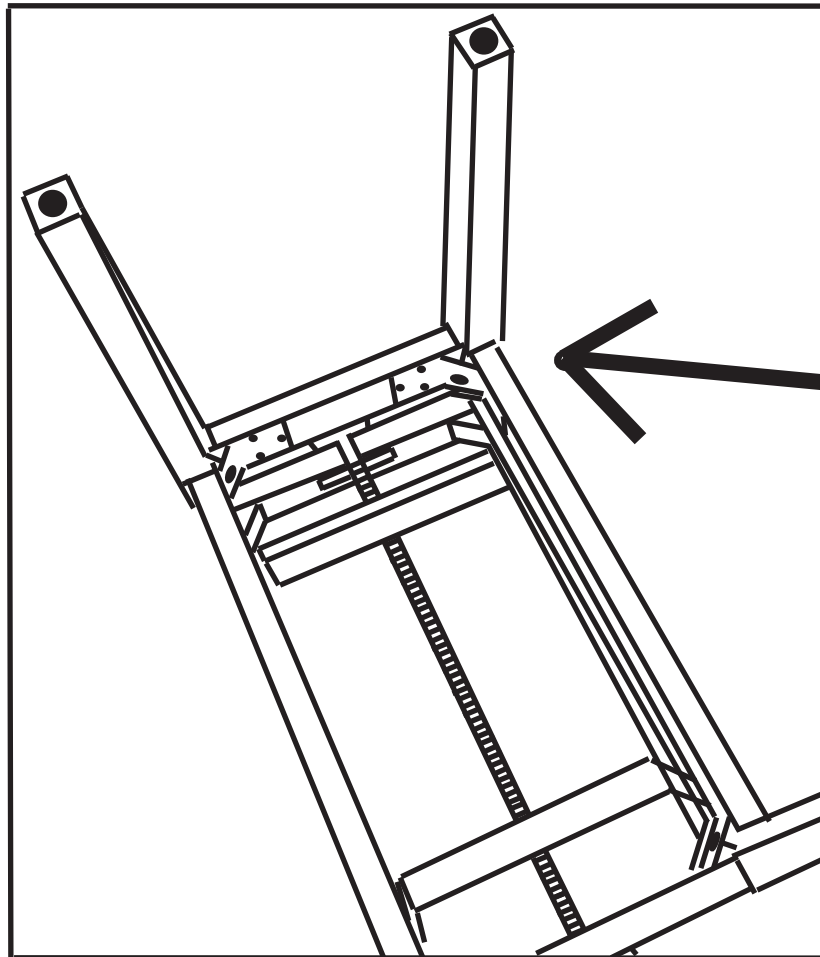

STEINMAYER

VORSICHTSMASSNAHMEN (BITTESORGFÄLTIG DURCHLESEN) Kinder sollten beaufsichtigt werden, um sicherzustellen, dass sie dieses Produkt nicht als Spielzeug verwenden. Lassen Sie Kinder niemals unbeaufsichtigt mit dem Verpackungsmaterial spielen. **Warnhinweise:** Stellen Sie das Produkt stets auf eine geeignete Oberfläche ab, um ein Wackeln oder Umfallen zu verhindern. **Vorsichtsmaßnahmen:** Um Schäden am Produkt zu vermeiden, stellen Sie es nicht an Plätze mit hohen Temperaturen oder viel Staub, stellen Sie es nicht direkt neben eine Klimaanlage und vermeiden Sie direkte Sonneneinstrahlung. Wenden Sie im Umgang mit dem Produkt keinerlei Gewalt an und stellen Sie keine zu schweren Gegenstände darauf. **Ort** Setzen Sie das Produkt nicht den folgenden Bedingungen aus, um Verformungen, Verfärbungen oder größere Schäden zu vermeiden: Direktes Sonnenlicht, extreme Temperatur oder Luftfeuchtigkeit, übermäßig staubiger oder schmutziger Ort, starke Vibrationen oder Stöße. **Reinigung:** Reinigen Sie das Produkt nur mit einem weichen, trockenen Tuch. Verwenden Sie keine Farbverdünner, Lösungsmittel, Reinigungsflüssigkeiten oder chemisch imprägnierte Wischtücher. **Handhabung:** Üben Sie keine übermäßige Kraft auf Bedienelemente wie z.B. Schalter, Knöpfe, Tasten aus. Technische Änderungen und Änderungen im Erscheinungsbild sind vorbehalten. Alle Angaben entsprechen dem Stand bei Drucklegung. Für die Richtigkeit und Vollständigkeit der enthaltenen Beschreibungen, Abbildungen und Angaben übernimmt Musikhaus Kirstein GmbH keinerlei Gewähr. Abgebildete Farben und Spezifikationen können geringfügig vom Produkt abweichen. Musikhaus Kirstein GmbH - Produkte sind nur über autorisierte Händler erhältlich. Distributoren und Händler sind keine Handlungsbevollmächtigten von Musikhaus Kirstein GmbH und haben keinerlei Befugnis, die Musikhaus Kirstein GmbH in irgendeiner Weise, sei es ausdrücklich oder durch schlüssiges Handeln, rechtlich zu binden. Diese Bedienungsanleitung ist urheberrechtlich geschützt. Jede Vervielfältigung, bzw. jeder Nachdruck, auch auszugsweise, und jede Wiedergabe der Abbildungen, auch in verändertem Zustand, ist nur mit schriftlicher Zustimmung der Firma Musikhaus Kirstein GmbH gestattet.