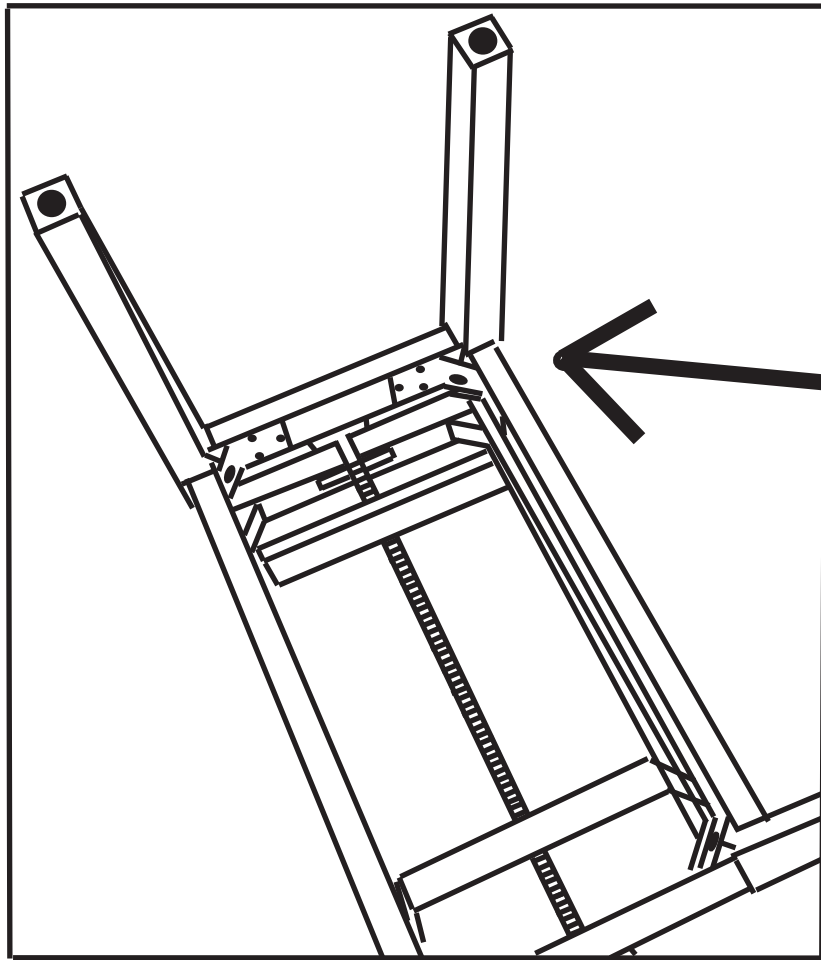

STEINMAYER

VORSICHTSMASSNAHMEN (BITTESORGFÄLTIG DURCHLESEN) Kinder sollten beaufsichtigt werden, um sicherzustellen, dass sie dieses Produkt nicht als Spielzeug verwenden. Lassen Sie Kinder niemals unbeaufsichtigt mit dem Verpackungsmaterial spielen. **Warnhinweise:** Stellen Sie das Produkt stets auf eine geeignete Oberfläche ab, um ein Wackeln oder Umfallen zu verhindern. **Vorsichtsmaßnahmen:** Um Schäden am Produkt zu vermeiden, stellen Sie es nicht an Plätze mit hohen Temperaturen oder viel Staub, stellen Sie es nicht direkt neben eine Klimaanlage und vermeiden Sie direkte Sonneneinstrahlung. Wenden Sie im Umgang mit dem Produkt keinerlei Gewalt an und stellen Sie keine zu schweren Gegenstände darauf. **Ort** Setzen Sie das Produkt nicht den folgenden Bedingungen aus, um Verformungen, Verfärbungen oder größere Schäden zu vermeiden: Direktes Sonnenlicht, extreme Temperatur oder Luftfeuchtigkeit, übermäßig staubiger oder schmutziger Ort, starke Vibrationen oder Stöße. **Reinigung:** Reinigen Sie das Produkt nur mit einem weichen, trockenen Tuch. Verwenden Sie keine Farbverdünner, Lösungsmittel, Reinigungsflüssigkeiten oder chemisch imprägnierte Wischtücher. **Handhabung:** Üben Sie keine übermäßige Kraft auf Bedienelemente wie z.B. Schalter, Knöpfe, Tasten aus. Technische Änderungen und Änderungen im Erscheinungsbild sind vorbehalten. Alle Angaben entsprechen dem Stand bei Drucklegung. Für die Richtigkeit und Vollständigkeit der enthaltenen Beschreibungen, Abbildungen und Angaben übernimmt Musikhaus Kirstein GmbH keinerlei Gewähr. Abgebildete Farben und Spezifikationen können geringfügig vom Produkt abweichen. Musikhaus Kirstein GmbH - Produkte sind nur über autorisierte Händler erhältlich. Distributoren und Händler sind keine Handlungsbevollmächtigten von Musikhaus Kirstein GmbH und haben keinerlei Befugnis, die Musikhaus Kirstein GmbH in irgendeiner Weise, sei es ausdrücklich oder durch schlüssiges Handeln, rechtlich zu binden. Diese Bedienungsanleitung ist urheberrechtlich geschützt. Jede Vervielfältigung, bzw. jeder Nachdruck, auch auszugsweise, und jede Wiedergabe der Abbildungen, auch in verändertem Zustand, ist nur mit schriftlicher Zustimmung der Firma Musikhaus Kirstein GmbH gestattet.