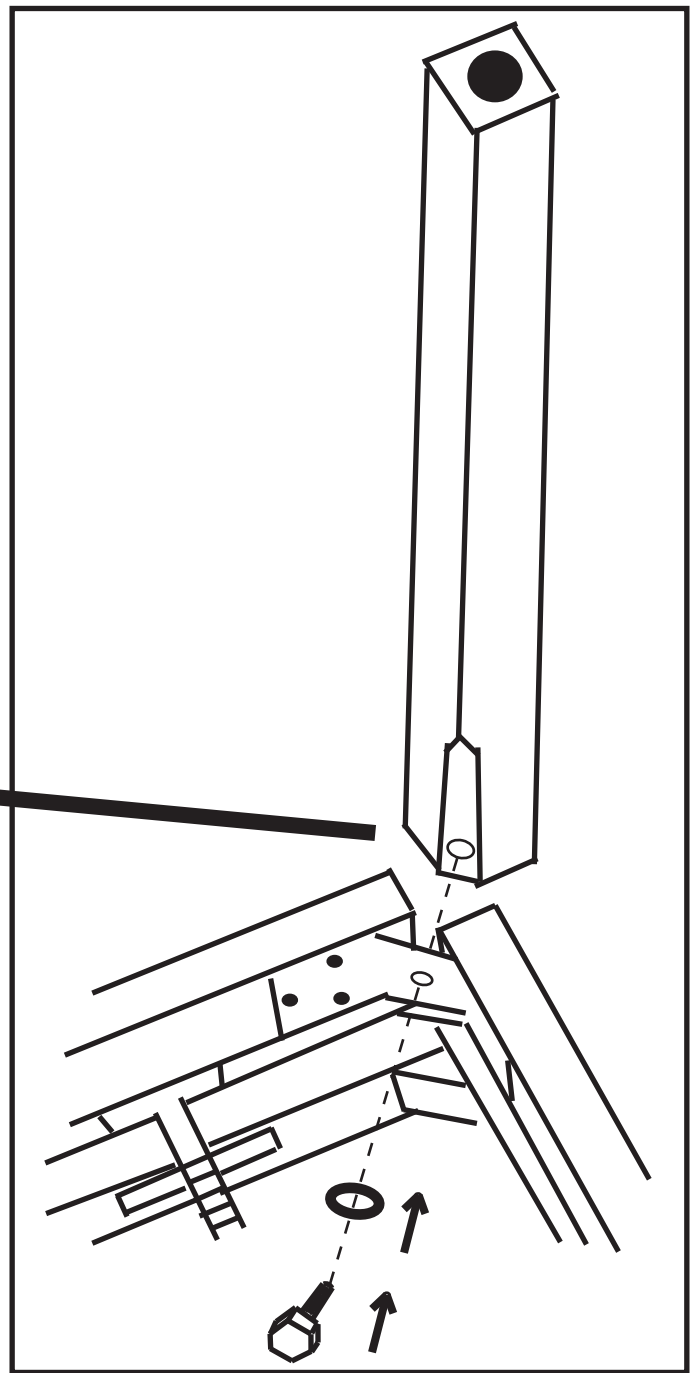

STEINMAYER

VORSICHTSMASSNAHMEN (BITTESORGFÄLTIG DURCHLESEN) Kinder sollten beaufsichtigt werden, um sicherzustellen, dass sie dieses Produkt nicht als Spielzeug verwenden. Lassen Sie Kinder niemals unbeaufsichtigt mit dem Verpackungsmaterial spielen. **Warnhinweise:** Stellen Sie das Produkt stets auf eine geeignete Oberfläche ab, um ein Wackeln oder Umfallen zu verhindern. **Vorsichtsmaßnahmen:** Um Schäden am Produkt zu vermeiden, stellen Sie es nicht an Plätze mit hohen Temperaturen oder viel Staub, stellen Sie es nicht direkt neben eine Klimaanlage und vermeiden Sie direkte Sonneneinstrahlung. Wenden Sie im Umgang mit dem Produkt keinerlei Gewalt an und stellen Sie keine zu schweren Gegenstände darauf. **Ort** Setzen Sie das Produkt nicht den folgenden Bedingungen aus, um Verformungen, Verfärbungen oder größere Schäden zu vermeiden: Direktes Sonnenlicht, extreme Temperatur oder Luftfeuchtigkeit, übermäßig staubiger oder schmutziger Ort, starke Vibrationen oder Stöße. **Reinigung:** Reinigen Sie das Produkt nur mit einem weichen, trockenen Tuch. Verwenden Sie keine Farbverdünner, Lösungsmittel, Reinigungsflüssigkeiten oder chemisch imprägnierte Wischtücher. **Handhabung:** Üben Sie keine übermäßige Kraft auf Bedienelemente wie z.B. Schalter, Knöpfe, Tasten aus. Technische Änderungen und Änderungen im Erscheinungsbild sind vorbehalten. Alle Angaben entsprechen dem Stand bei Drucklegung. Für die Richtigkeit und Vollständigkeit der enthaltenen Beschreibungen, Abbildungen und Angaben übernimmt Musikhaus Kirstein GmbH keinerlei Gewähr. Abgebildete Farben und Spezifikationen können geringfügig vom Produkt abweichen. Musikhaus Kirstein GmbH - Produkte sind nur über autorisierte Händler erhältlich. Distributoren und Händler sind keine Handlungsbevollmächtigten von Musikhaus Kirstein GmbH und haben keinerlei Befugnis, die Musikhaus Kirstein GmbH in irgendeiner Weise, sei es ausdrücklich oder durch schlüssiges Handeln, rechtlich zu binden. Diese Bedienungsanleitung ist urheberrechtlich geschützt. Jede Vervielfältigung, bzw. jeder Nachdruck, auch auszugsweise, und jede Wiedergabe der Abbildungen, auch in verändertem Zustand, ist nur mit schriftlicher Zustimmung der Firma Musikhaus Kirstein GmbH gestattet.