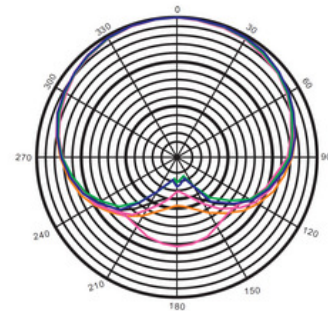

Richtcharakteristik
Polar Pattern

WEEE Erklärung

Ihr Produkt wurde mit hochwertigen Materialien und Komponenten entworfen und hergestellt, die recycelbar sind und wieder verwendet werden können. Dieses Symbol bedeutet, dass elektrische und elektronische Geräte am Ende ihrer Nutzungsdauer vom Hausmüll getrennt entsorgt werden müssen. Bitte entsorgen Sie dieses Gerät (oder enthaltene Batterien) bei Ihrer örtlichen kommunalen Sammelstelle oder im Recycling Center. Bitte helfen Sie mit, die Umwelt, in der wir leben, zu erhalten. Technische Änderungen und Änderungen im Erscheinungsbild vorbehalten. Alle Angaben entsprechen dem Stand bei Drucklegung. Für die Richtigkeit und Vollständigkeit der enthaltenen Beschreibungen, Abbildungen und Angaben übernimmt Musikhaus Kirstein GmbH keinerlei Gewähr. Abgebildete Farben und Spezifikationen können geringfügig vom Produkt abweichen. Musikhaus Kirstein GmbH - Produkte sind nur über autorisierte Händler erhältlich. Distributoren und Händler sind keine Handlungsbevollmächtigten von Musikhaus Kirstein GmbH und haben keinerlei Befugnis, die Musikhaus Kirstein GmbH in irgendeiner Weise, sei es ausdrücklich oder durch schlüssiges Handeln, rechtlich zu binden. Diese Bedienungsanleitung ist urheberrechtlich geschützt. Jede Vervielfältigung, bzw. jeder Nachdruck, auch auszugsweise, und jede Wiedergabe der Abbildungen, auch in verändertem Zustand, ist nur mit schriftlicher Zustimmung der Firma Musikhaus Kirstein GmbH gestattet.

WEEE declaration

Your product is designed and manufactured with materials and components of high quality, which are recyclable and can be reused. The symbol means that your product (or included batteries) should be disposed of separately from household waste when it reaches its end of life. Please dispose of this equipment at your local collection point or recycling center. Please help to protect the environment in which we all live. All specifications and appearances are subject to change without notice. All information was correct at time of printing. Musikhaus Kirstein GmbH does not guarantee for the accuracy or completeness of any description, photograph or statement contained in this manual. Printed colors and specifications may vary slightly from product. Products from Musikhaus Kirstein GmbH are only sold through authorized dealer. Distributors and dealers are not agents of Musikhaus Kirstein GmbH and have no authority to bind Musikhaus Kirstein GmbH legally in any way. This manual is protected by copyright. Any copying or reprint, even in excerpts, is only allowed with written consent of Musikhaus Kirstein GmbH. The same applies to reproduction or copying of images, even in altered form