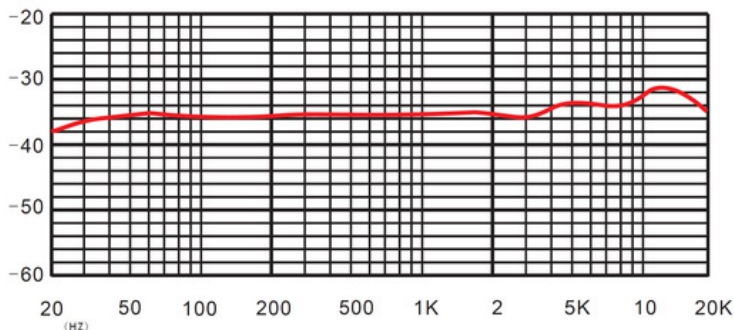

Pronomic CM-100 Großmembranmikrofon

Studio Großmembran-Mikrofon
 goldbedampfte 34 mm Membran
 Richtcharakteristik: ausgeprägte Niere
 Frequenzbereich: 20Hz -20kHz
 Empfindlichkeit: -34 dB \pm 2 dB (0dB=1V/Pa 1kHz)
 Signal-Rausch-Abstand: 78 dB
 Ausgangs-Impedanz: 150 Ohm (bei 1kHz)
 max. Schalldruckpegel: 132 dB / 0,5 % THD
 robustes Metallgehäuse
 stabiler, doppelschichtiger Metallkorb
 Spannungsversorgung: 48V Phantompower erforderlich
 Stromaufnahme: 3mA
 XLR-Anschluss
 Verfügbare Farben: blau/silber - rot/silber - schwarz/gold - grau/silber
 Netto-Gewicht: ca. 340g
 Abmessungen: d44mm x 150mm
 inklusive hochwertiger Mikrofonspinne und Etui und Windschutz