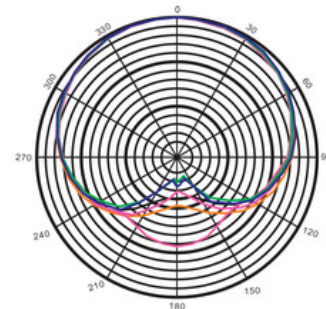

Richtcharakteristik
Polar Pattern

WEEE Erklärung

Ihr Produkt wurde mit hochwertigen Materialien und Komponenten entworfen und hergestellt, die recycelbar sind und wieder verwendet werden können. Dieses Symbol bedeutet, dass elektrische und elektronische Geräte am Ende ihrer Nutzungsdauer vom Hausmüll getrennt entsorgt werden müssen. Bitte entsorgen Sie dieses Gerät (oder enthaltene Batterien) bei Ihrer örtlichen kommunalen Sammelstelle oder im Recycling Center. Bitte helfen Sie mit, die Umwelt, in der wir leben, zu erhalten. Technische Änderungen und Änderungen im Erscheinungsbild vorbehalten. Alle Angaben entsprechen dem Stand bei Drucklegung. Für die Richtigkeit und Vollständigkeit der enthaltenen Beschreibungen, Abbildungen und Angaben übernimmt Musikhaus Kirstein GmbH keinerlei Gewähr. Abgebildete Farben und Spezifikationen können geringfügig vom Produkt abweichen. Musikhaus Kirstein GmbH - Produkte sind nur über autorisierte Händler erhältlich. Distributoren und Händler sind keine Handlungsbevollmächtigten von Musikhaus Kirstein GmbH und haben keinerlei Befugnis, die Musikhaus Kirstein GmbH in irgendeiner Weise, sei es ausdrücklich oder durch schlüssiges Handeln, rechtlich zu binden. Diese Bedienungsanleitung ist urheberrechtlich geschützt. Jede Vervielfältigung, bzw. jeder Nachdruck, auch auszugsweise, und jede Wiedergabe der Abbildungen, auch in verändertem Zustand, ist nur mit schriftlicher Zustimmung der Firma Musikhaus Kirstein GmbH gestattet.

WEEE declaration

Your product is designed and manufactured with materials and components of high quality, which are recyclable and can be reused. The symbol means that your product (or included batteries) should be disposed of separately from household waste when it reaches its end of life. Please dispose of this equipment at your local collection point or recycling center. Please help to protect the environment in which we all live. All specifications and appearances are subject to change without notice. All information was correct at time of printing. Musikhaus Kirstein GmbH does not guarantee for the accuracy or completeness of any description, photograph or statement contained in this manual. Printed colors and specifications may vary slightly from product. Products from Musikhaus Kirstein GmbH are only sold through authorized dealer. Distributors and dealers are not agents of Musikhaus Kirstein GmbH and have no authority to bind Musikhaus Kirstein GmbH legally in any way. This manual is protected by copyright. Any copying or reprint, even in excerpts, is only allowed with written consent of Musikhaus Kirstein GmbH. The same applies to reproduction or copying of images, even in altered form