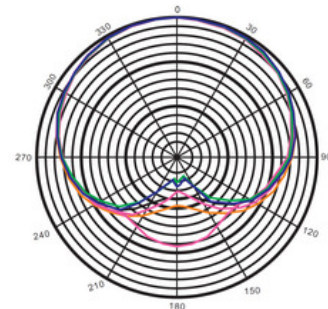

Richtcharakteristik
Polar Pattern

WEEE Erklärung

Ihr Produkt wurde mit hochwertigen Materialien und Komponenten entworfen und hergestellt, die recycelbar sind und wieder verwendet werden können. Dieses Symbol bedeutet, dass elektrische und elektronische Geräte am Ende ihrer Nutzungsdauer vom Hausmüll getrennt entsorgt werden müssen. Bitte entsorgen Sie dieses Gerät (oder enthaltene Batterien) bei Ihrer örtlichen kommunalen Sammelstelle oder im Recycling Center. Bitte helfen Sie mit, die Umwelt, in der wir leben, zu erhalten. Technische Änderungen und Änderungen im Erscheinungsbild vorbehalten. Alle Angaben entsprechen dem Stand bei Drucklegung. Für die Richtigkeit und Vollständigkeit der enthaltenen Beschreibungen, Abbildungen und Angaben übernimmt Musikhaus Kirstein GmbH keinerlei Gewähr. Abgebildete Farben und Spezifikationen können geringfügig vom Produkt abweichen. Musikhaus Kirstein GmbH - Produkte sind nur über autorisierte Händler erhältlich. Distributoren und Händler sind keine Handlungsbevollmächtigten von Musikhaus Kirstein GmbH und haben keinerlei Befugnis, die Musikhaus Kirstein GmbH in irgendeiner Weise, sei es ausdrücklich oder durch schlüssiges Handeln, rechtlich zu binden. Diese Bedienungsanleitung ist urheberrechtlich geschützt. Jede Vervielfältigung, bzw. jeder Nachdruck, auch auszugsweise, und jede Wiedergabe der Abbildungen, auch in verändertem Zustand, ist nur mit schriftlicher Zustimmung der Firma Musikhaus Kirstein GmbH gestattet.

WEEE declaration

Your product is designed and manufactured with materials and components of high quality, which are recyclable and can be reused. The symbol means that your product (or included batteries) should be disposed of separately from household waste when it reaches its end of life. Please dispose of this equipment at your local collection point or recycling center. Please help to protect the environment in which we all live. All specifications and appearances are subject to change without notice. All information was correct at time of printing. Musikhaus Kirstein GmbH does not guarantee for the accuracy or completeness of any description, photograph or statement contained in this manual. Printed colors and specifications may vary slightly from product. Products from Musikhaus Kirstein GmbH are only sold through authorized dealer. Distributors and dealers are not agents of Musikhaus Kirstein GmbH and have no authority to bind Musikhaus Kirstein GmbH legally in any way. This manual is protected by copyright. Any copying or reprint, even in excerpts, is only allowed with written consent of Musikhaus Kirstein GmbH. The same applies to reproduction or copying of images, even in altered form