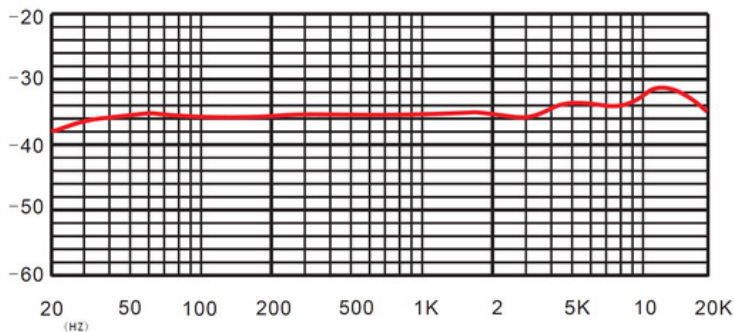

Pronomic CM-100 Großmembranmikrofon

Studio Großmembran-Mikrofon
 goldbedampfte 34 mm Membran
 Richtcharakteristik: ausgeprägte Niere
 Frequenzbereich: 20Hz -20kHz
 Empfindlichkeit: -34 dB \pm 2 dB (0dB=1V/Pa 1kHz)
 Signal-Rausch-Abstand: 78 dB
 Ausgangs-Impedanz: 150 Ohm (bei 1kHz)
 max. Schalldruckpegel: 132 dB / 0,5 % THD
 robustes Metallgehäuse
 stabiler, doppelschichtiger Metallkorb
 Spannungsversorgung: 48V Phantompower erforderlich
 Stromaufnahme: 3mA
 XLR-Anschluss
 Verfügbare Farben: blau/silber - rot/silber - schwarz/gold - grau/silber
 Netto-Gewicht: ca. 340g
 Abmessungen: d44mm x 150mm
 inklusive hochwertiger Mikrofonspinne und Etui und Windschutz