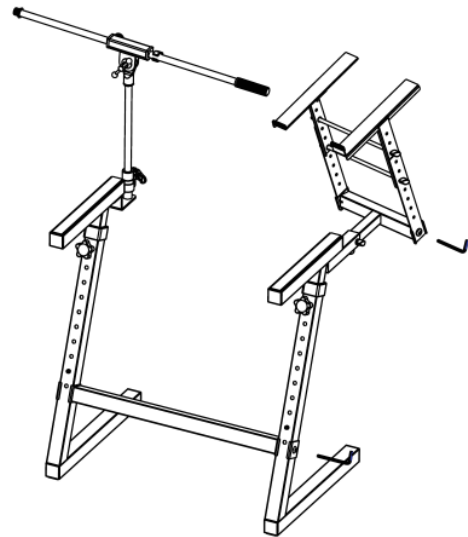

Art.Nr.: 00034433  
Classic Cantabile  
KWS-100 Keyboard Workstation

Schritt 1 / Step 1

Schritt 2 / Step 2

Schritt 3 / Step 3

Schritt 4 / Step 4

Musikhaus Kirstein GmbH

Bernbeurerstr. 11  
86956 Schongau - Germany  
Telefon/Phone: 0049-8861-909494-0  
Telefax/Fax: 0049-8861-909494-19