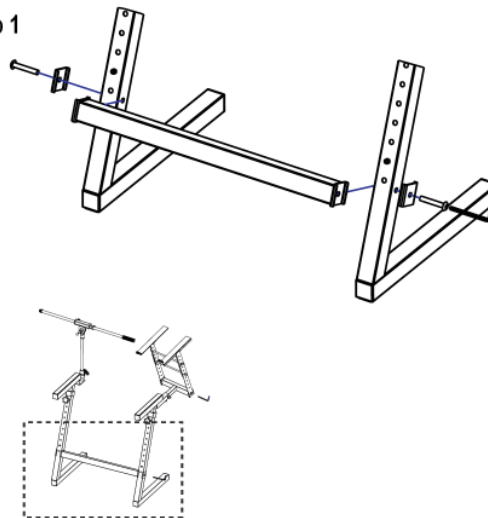

Art.Nr.: 00034433  
Classic Cantabile  
KWS-100 Keyboard Workstation

Schritt 1 / Step 1

Schritt 2 / Step 2

Schritt 3 / Step 3

Schritt 4 / Step 4

Musikhaus Kirstein GmbH

Bernbeurerstr. 11  
86956 Schongau - Germany  
Telefon/Phone: 0049-8861-909494-0  
Telefax/Fax: 0049-8861-909494-19