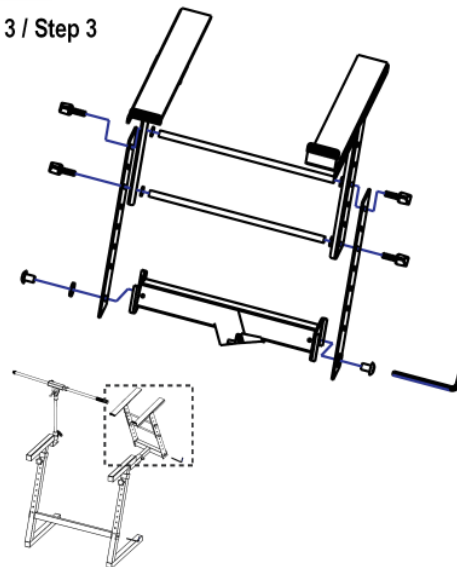

Art.Nr.: 00034433  
Classic Cantabile  
KWS-100 Keyboard Workstation

Schritt 1 / Step 1

Schritt 2 / Step 2

Schritt 3 / Step 3

Schritt 4 / Step 4

Musikhaus Kirstein GmbH

Bernbeurerstr. 11  
86956 Schongau - Germany  
Telefon/Phone: 0049-8861-909494-0  
Telefax/Fax: 0049-8861-909494-19