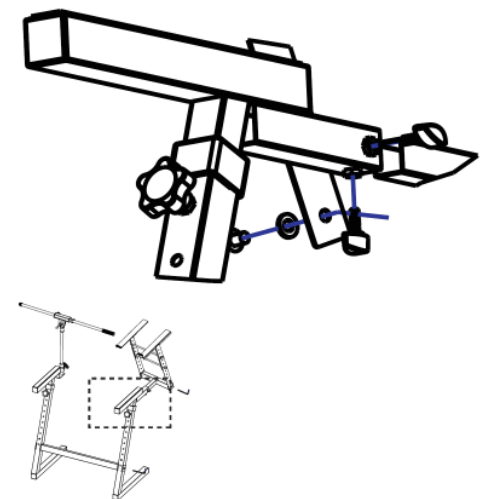

Art.Nr.: 00034433  
Classic Cantabile  
KWS-100 Keyboard Workstation

Schritt 1 / Step 1

Schritt 2 / Step 2

Schritt 3 / Step 3

Schritt 4 / Step 4

Musikhaus Kirstein GmbH

Bernbeurerstr. 11  
86956 Schongau - Germany  
Telefon/Phone: 0049-8861-909494-0  
Telefax/Fax: 0049-8861-909494-19