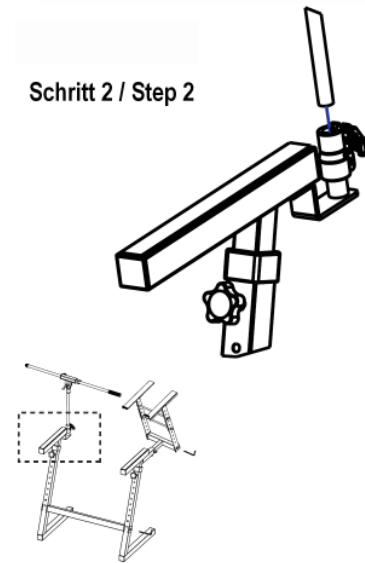

Art.Nr.: 00034433  
Classic Cantabile  
KWS-100 Keyboard Workstation

Schritt 1 / Step 1

Schritt 2 / Step 2

Schritt 3 / Step 3

Schritt 4 / Step 4

Musikhaus Kirstein GmbH

Bernbeurerstr. 11  
86956 Schongau - Germany  
Telefon/Phone: 0049-8861-909494-0  
Telefax/Fax: 0049-8861-909494-19